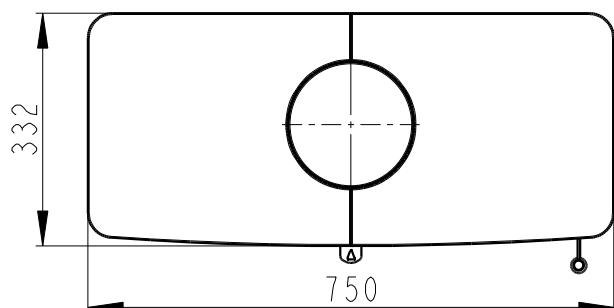

Rozmery v mm; Maße in mm

SALEM 01 KERAMIKA-182B

147 kg

Centralni privod vzduchu $\varnothing 125$
Zentral luftzufuhr $\varnothing 125$
Central air inlet $\varnothing 125$

Primarni a sekundarni vzduch
Primarluft und sekundarluft
Primary and Secondary air