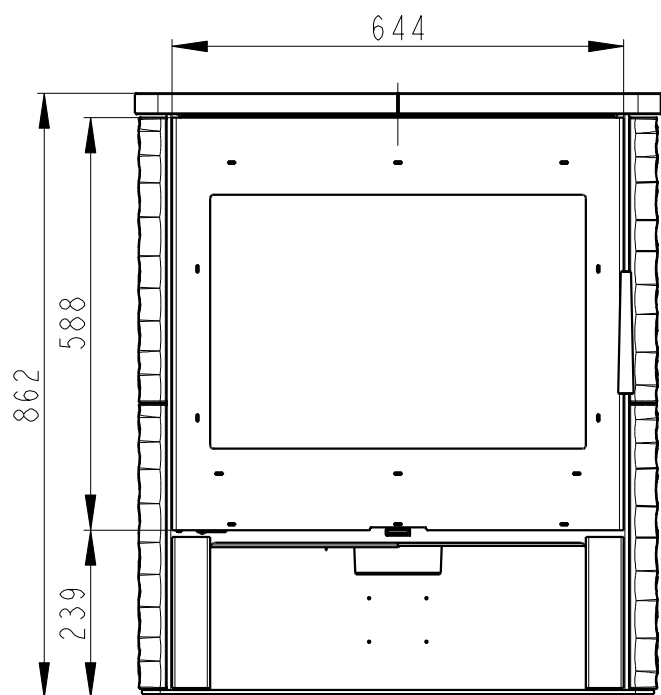

Rozmery v mm; Maße in mm

SALEM 01 KERAMIKA-182B

147 kg

Centralni privod vzduchu $\varnothing 125$
Zentral luftzufuhr $\varnothing 125$
Central air inlet $\varnothing 125$

Primarni a sekundarni vzduch
Primarluft und sekundarluft
Primary and Secondary air