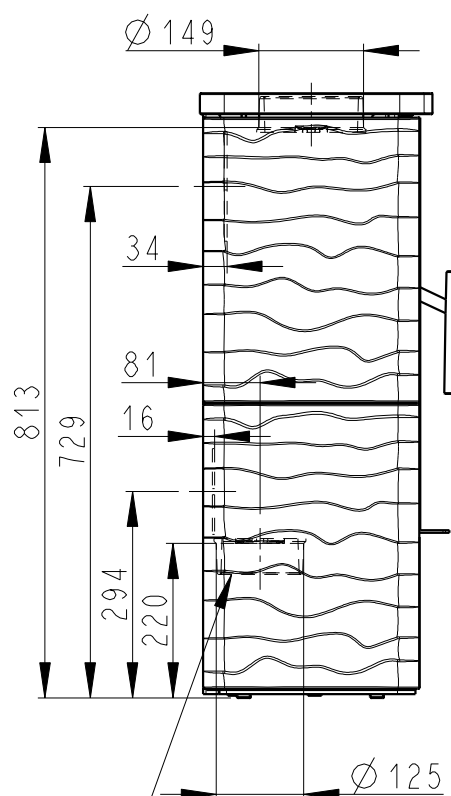

Rozmery v mm; Maße in mm

SALEM 01 KERAMIKA-182B

147 kg

Centralni privod vzduchu $\varnothing 125$
Zentral luftzufuhr $\varnothing 125$
Central air inlet $\varnothing 125$

Primarni a sekundarni vzduch
Primarluft und sekundarluft
Primary and Secondary air