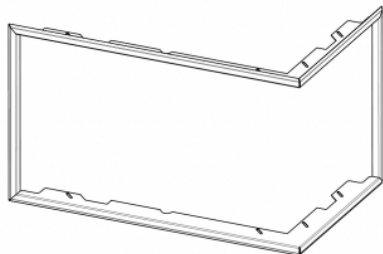

## **CORNICE DR3SH RAM06 universale**

- il telaio di sostegno é stato studiato in modo di essere combinato sia con la versione destra che sinistra del monoblocco DYNAMIC

I prezzi sono disponibili su richiesta presso il vostro rivenditore  
codice ord.: **DR3SH RAM06**

### **Questo accessorio è previsto per**

DYNAMIC R/L 3G S 72.44.42.21 - inserto per camino angolare per stufe con un ottimo funzionamento d'accumulo a lunga durata, con doppio vetro diviso