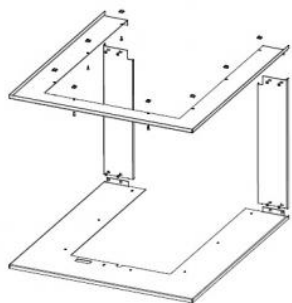

CORNICE HU3LF RAM12

I prezzi sono disponibili su richiesta presso il vostro rivenditore
codice ord.: **HU3LF RAM12**

Questo accessorio è previsto per

HEAT U 3G L 50.52.70.24 - inserto per camino a tre lati ad aria calda con porta a scomparsa e vetro diviso