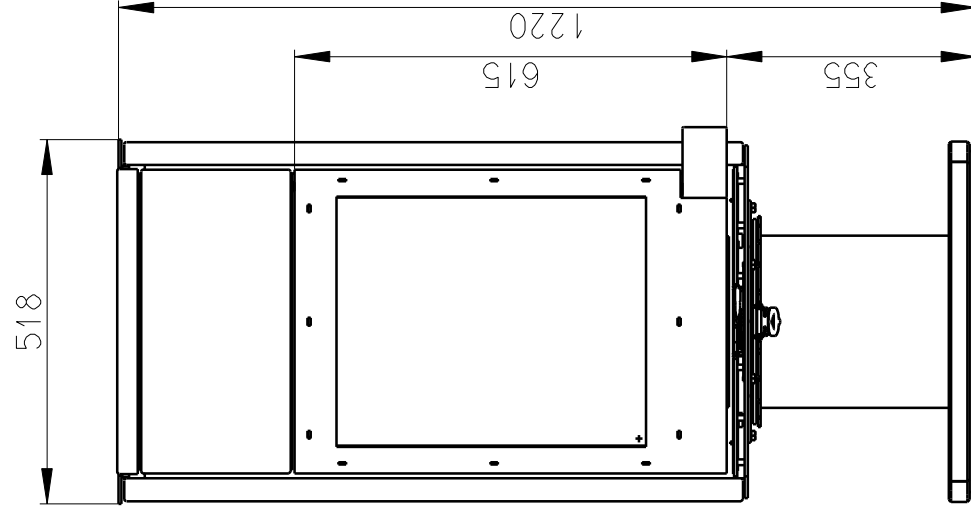

Meritko v mm; Maße in mm

# AVILA TURN SERPENTIN - 056B

205 kg

Centralni privod vzduchu  
Zentralluftzufuhr  
Ø 120mm

PRIMARNI VZDUCH  
Primär luft  
UND  
SEKUNDARNI VZDUCH  
Sekundär luft

TAHLO ROSTU  
Rostzugstange