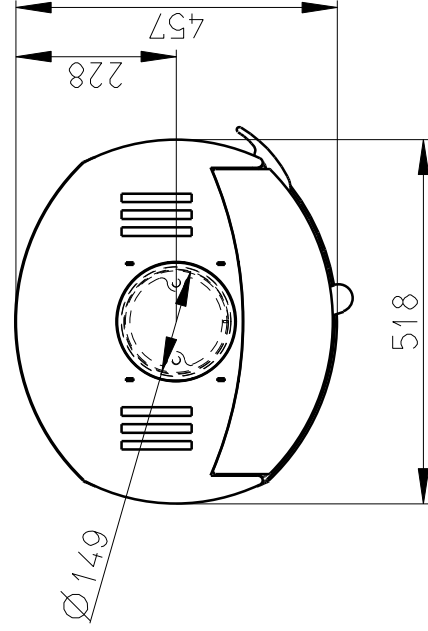

Meritko v mm; Maße in mm

# AVILA TURN SERPENTIN - 056B

205 kg

Centralni privod vzduchu  
Zentralluftzufuhr  
Ø 120mm

PRIMARNI VZDUCH  
Primär luft  
UND  
SEKUNDARNI VZDUCH  
Sekundär luft

TAHLO ROSTU  
Rostzugstange