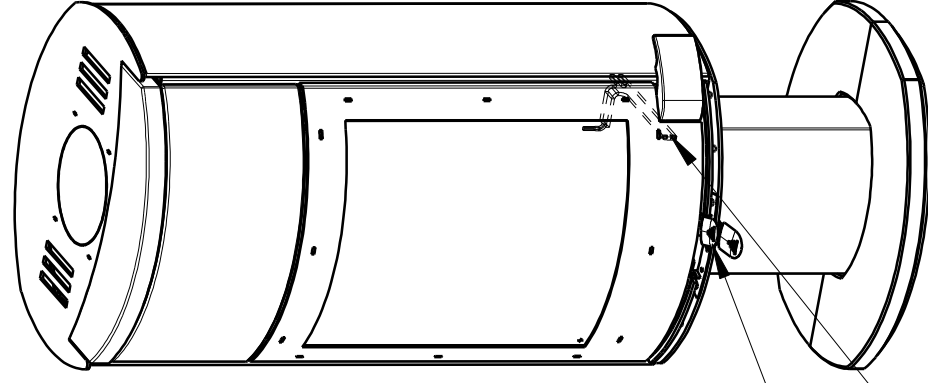

Meritko v mm; Maße in mm

# AVILA TURN SERPENTIN - 056B

205 kg

Centralni privod vzduchu  
Zentralluftzufuhr  
Ø 120mm

PRIMARNI VZDUCH  
Primär luft  
UND  
SEKUNDARNI VZDUCH  
Sekundär luft

TAHLO ROSTU  
Rostzugstange