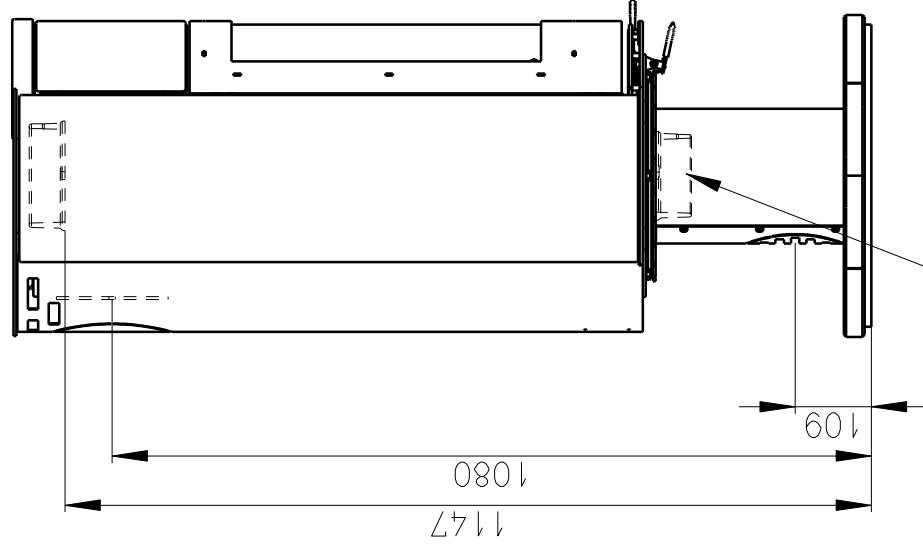

Meritko v mm; Maße in mm

# AVILA TURN SERPENTIN - 056B

205 kg

Centralni privod vzduchu  
Zentralluftzufuhr  
Ø 120mm

PRIMARNI VZDUCH  
Primär luft  
UND  
SEKUNDARNI VZDUCH  
Sekundär luft

TAHLO ROSTU  
Rostzugstange