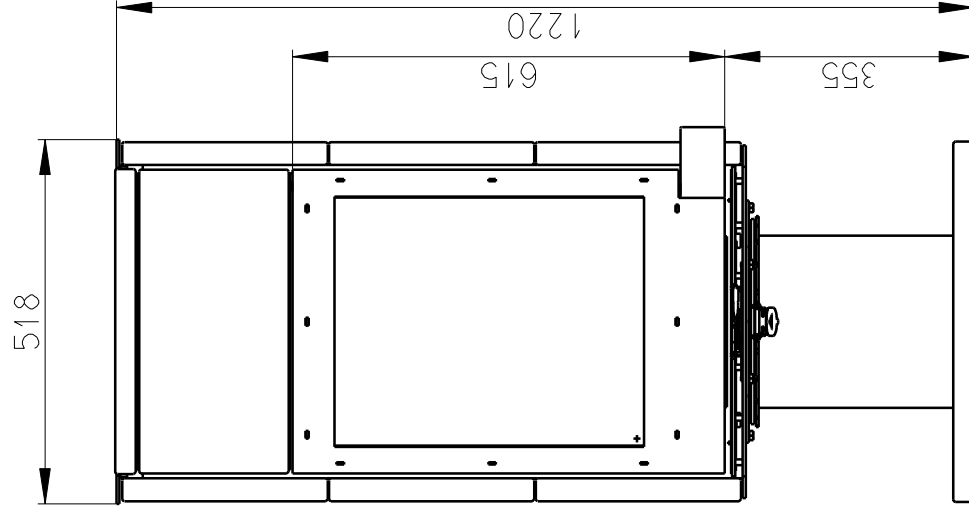

Meritko v mm; Maße in mm

AVILA TURN KERAMIKA - 056B

175 kg

Centralni privod vzduchu
Zentralluftzufuhr
Ø 120mm

PRIMARNI VZDUCH
Primär luft
UND
SEKUNDARNI VZDUCH
Sekundär luft

TAHLO ROSTU
Rostzugstange