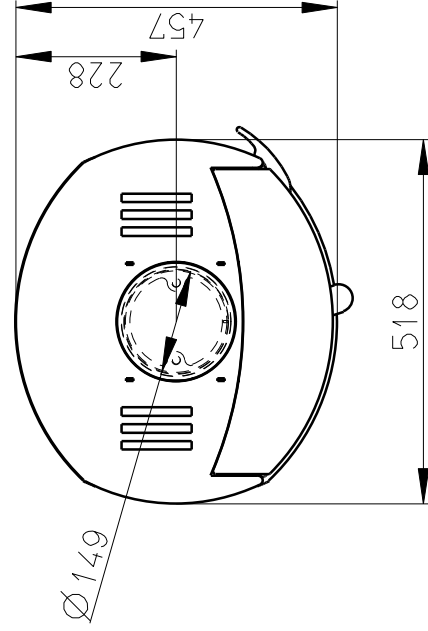

Meritko v mm; Maße in mm

AVILA TURN KERAMIKA - 056B

175 kg

Centralni privod vzduchu
Zentralluftzufuhr
Ø 120mm

PRIMARNI VZDUCH
Primär luft
UND
SEKUNDARNI VZDUCH
Sekundär luft

TAHLO ROSTU
Rostzugstange