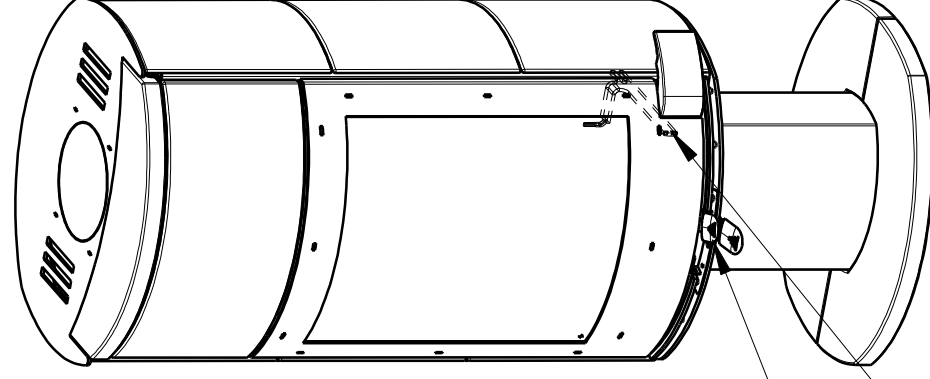

Meritko v mm; Maße in mm

AVILA TURN KERAMIKA - 056B

175 kg

Centralni privod vzduchu
Zentralluftzufuhr
Ø 120mm

PRIMARNI VZDUCH
Primär luft
UND
SEKUNDARNI VZDUCH
Sekundär luft

TAHLO ROSTU
Rostzugstange