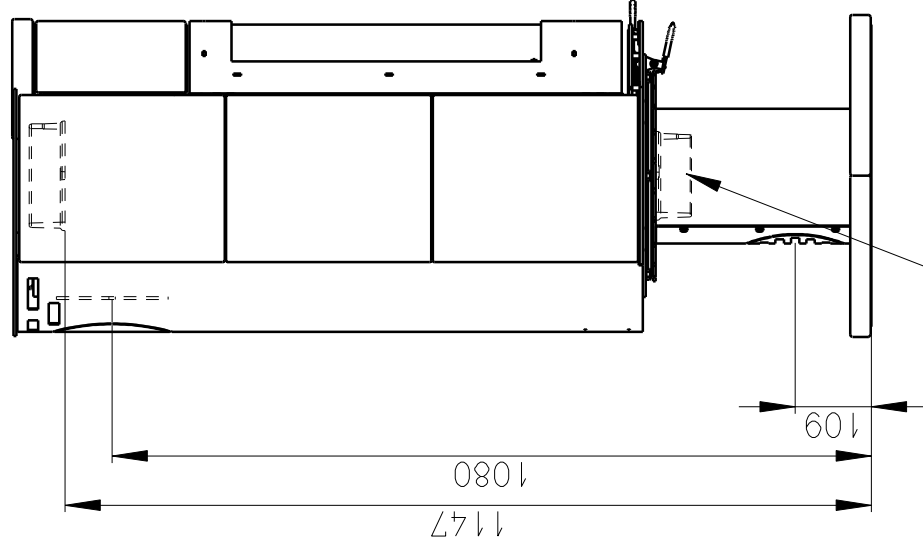

Meritko v mm; Maße in mm

AVILA TURN KERAMIKA - 056B

175 kg

Centralni privod vzduchu
Zentralluftzufuhr
Ø 120mm

PRIMARNI VZDUCH
Primär luft
UND
SEKUNDARNI VZDUCH
Sekundär luft

TAHLO ROSTU
Rostzugstange