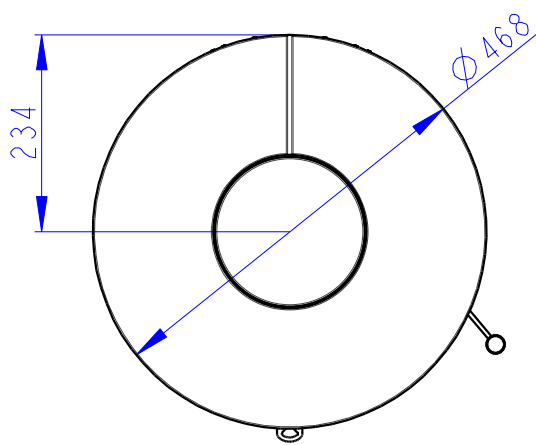

Rozmery v mm  
 Maße in mm  
 Dimensions in mm

# ALEA 01 KERAMIKA-064K

146 kg

CENTRALNI PRIVOD VZDUCHU  
 Zentralluftzufuhr  
 Central air inlet

SEKUNDARNI VZDUCH  
 Sekundärluft  
 Secondary air  
 A/UND/AND  
 PRIMARNI VZDUCH  
 Primärluft  
 Primary air