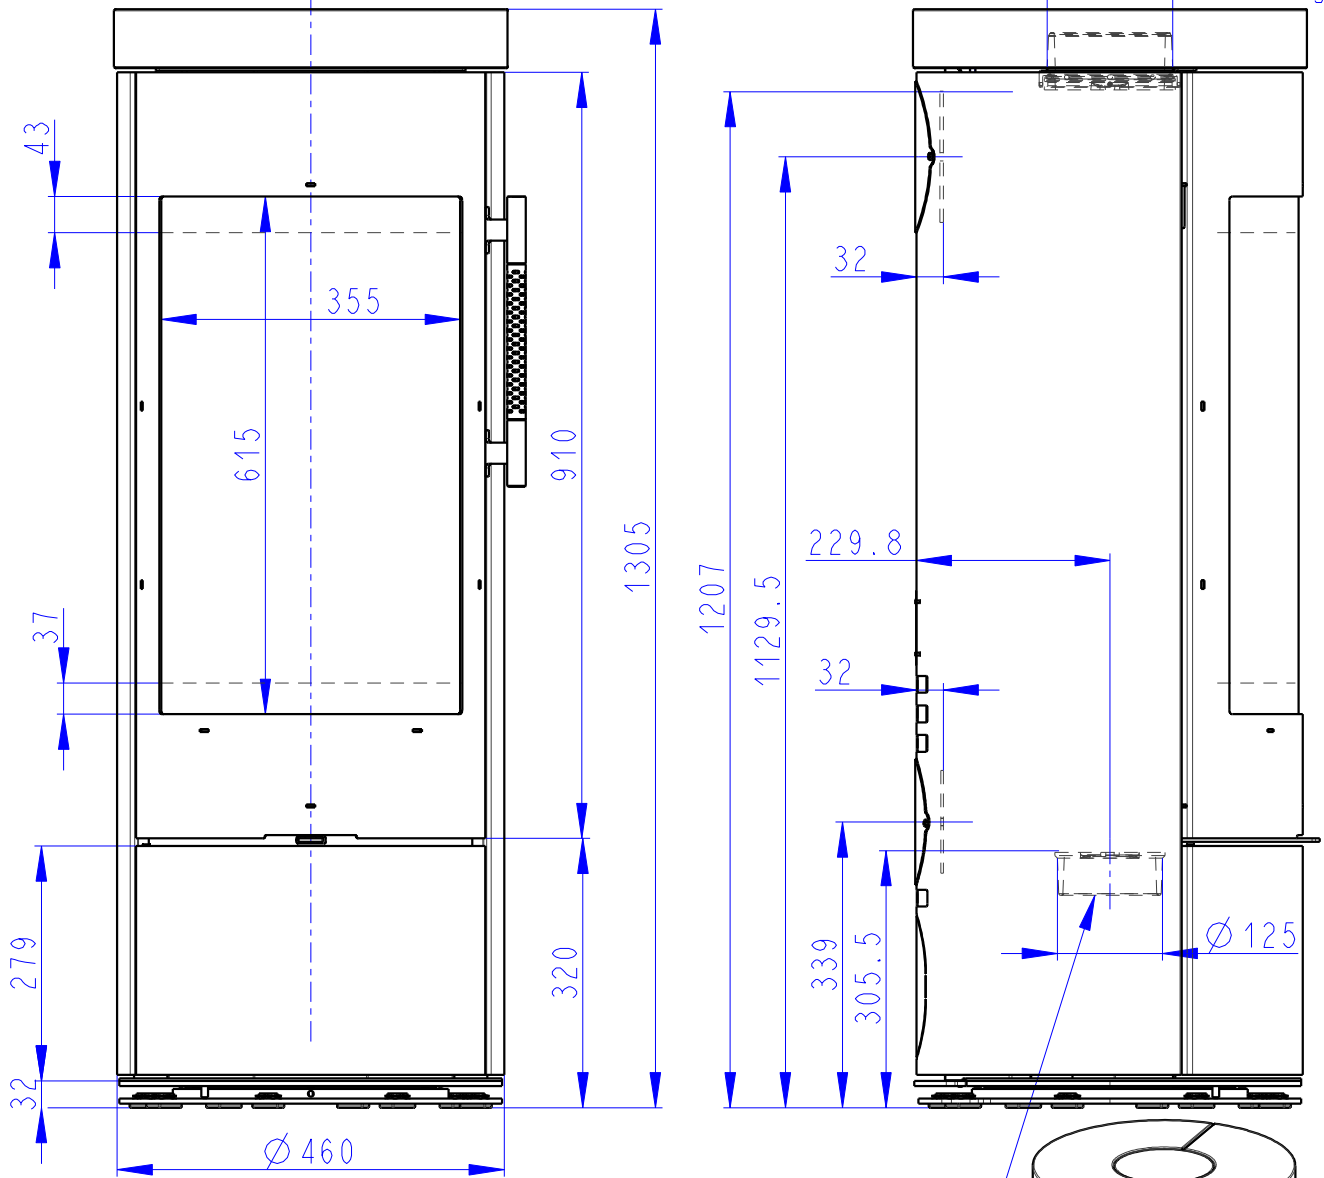

Rozmery v mm  
 Maße in mm  
 Dimensions in mm

# ALEA 01 KERAMIKA-064K

146 kg

CENTRALNI PRIVOD VZDUCHU  
 Zentralluftzufuhr  
 Central air inlet

SEKUNDARNI VZDUCH  
 Sekundärluft  
 Secondary air  
 A/UND/AND  
 PRIMARNI VZDUCH  
 Primärluft  
 Primary air