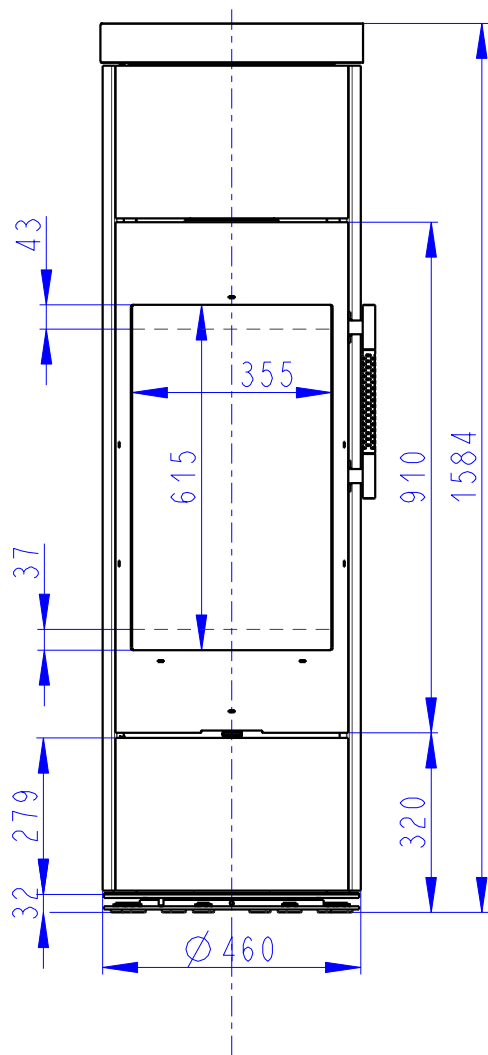

Rozměry v mm
 Maße in mm
 Dimensions in mm

ALEA HOCH 01 KERAMIKA-064L

158 kg

CENTRALNI PRIVOD VZDUCHU
 Zentralluftzufuhr
 Central air inlet

SEKUNDARNI VZDUCH
 Sekundärluft
 Secondary air
 A/UND/AND
 PRIMARNI VZDUCH
 Primärluft
 Primary air