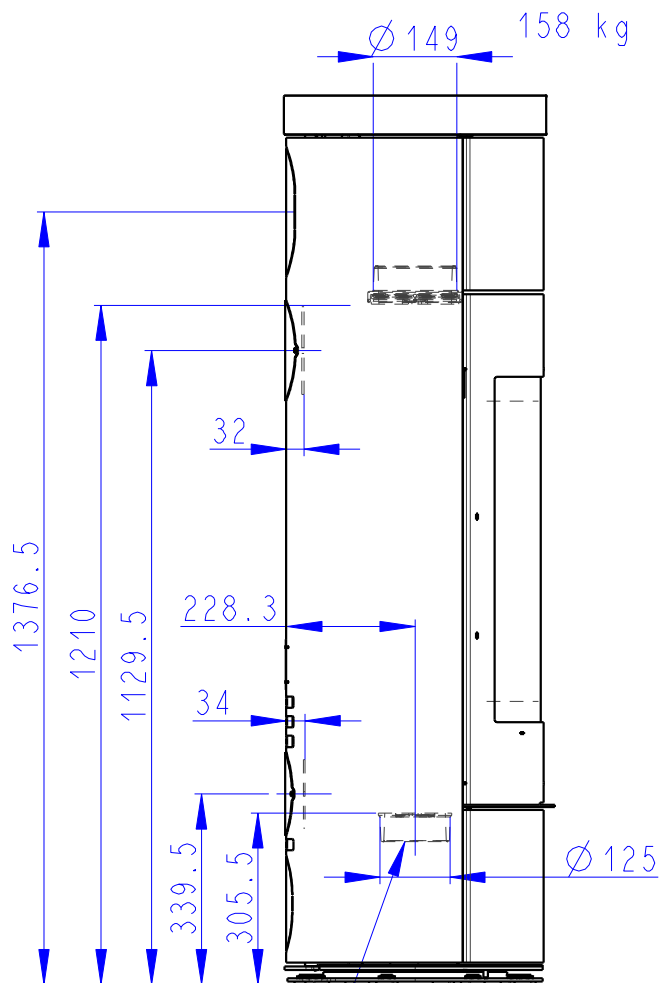

Rozměry v mm
 Maße in mm
 Dimensions in mm

ALEA HOCH 01 KERAMIKA-064L

158 kg

CENTRALNI PRIVOD VZDUCHU
 Zentralluftzufuhr
 Central air inlet

SEKUNDARNI VZDUCH
 Sekundärluft
 Secondary air
 A/UND/AND
 PRIMARNI VZDUCH
 Primärluft
 Primary air