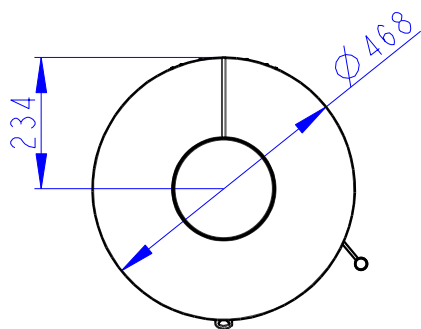

Rozměry v mm
 Maße in mm
 Dimensions in mm

ALEA HOCH 01 KERAMIKA-064L

158 kg

CENTRALNI PRIVOD VZDUCHU
 Zentralluftzufuhr
 Central air inlet

SEKUNDARNI VZDUCH
 Sekundärluft
 Secondary air
 A/UND/AND
 PRIMARNI VZDUCH
 Primärluft
 Primary air