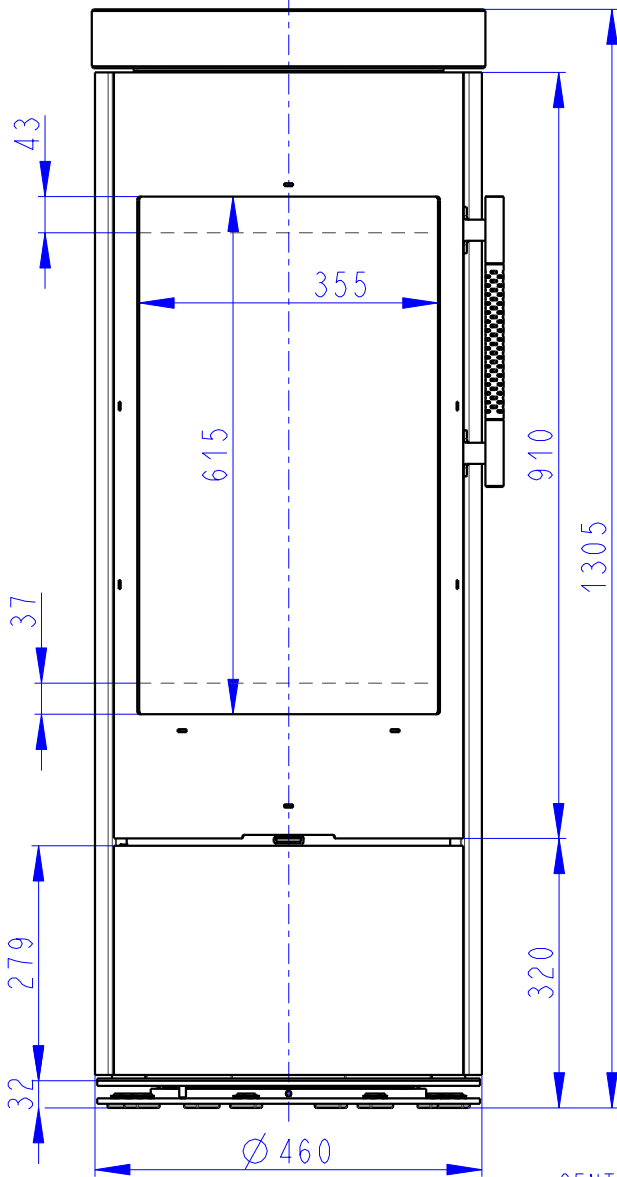

Rozmery v mm
 Maße in mm
 Dimensions in mm

ALEA 02 SERPENTIN-064K

Ø149 152 kg

CENTRALNI PRIVOD VZDUCHU
 Zentralluftzufuhr
 Central air inlet

SEKUNDARNI VZDUCH
 Sekundärluft
 Secondary air
 A/UND/AND
 PRIMARNI VZDUCH
 Primärluft
 Primary air