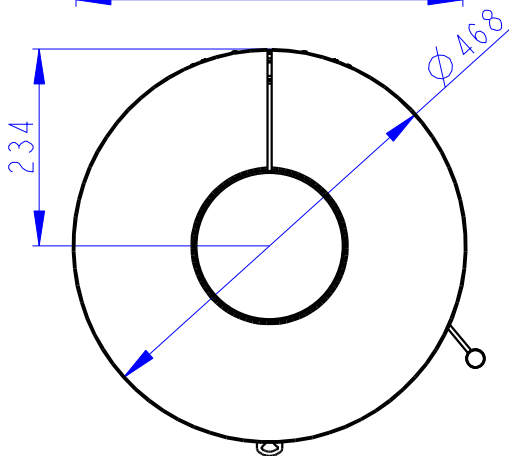

Rozmery v mm
 Maße in mm
 Dimensions in mm

ALEA 02 SERPENTIN-064K

Ø149 152 kg

CENTRALNI PRIVOD VZDUCHU
 Zentralluftzufuhr
 Central air inlet

SEKUNDARNI VZDUCH
 Sekundärluft
 Secondary air
 A/UND/AND
 PRIMARNI VZDUCH
 Primärluft
 Primary air