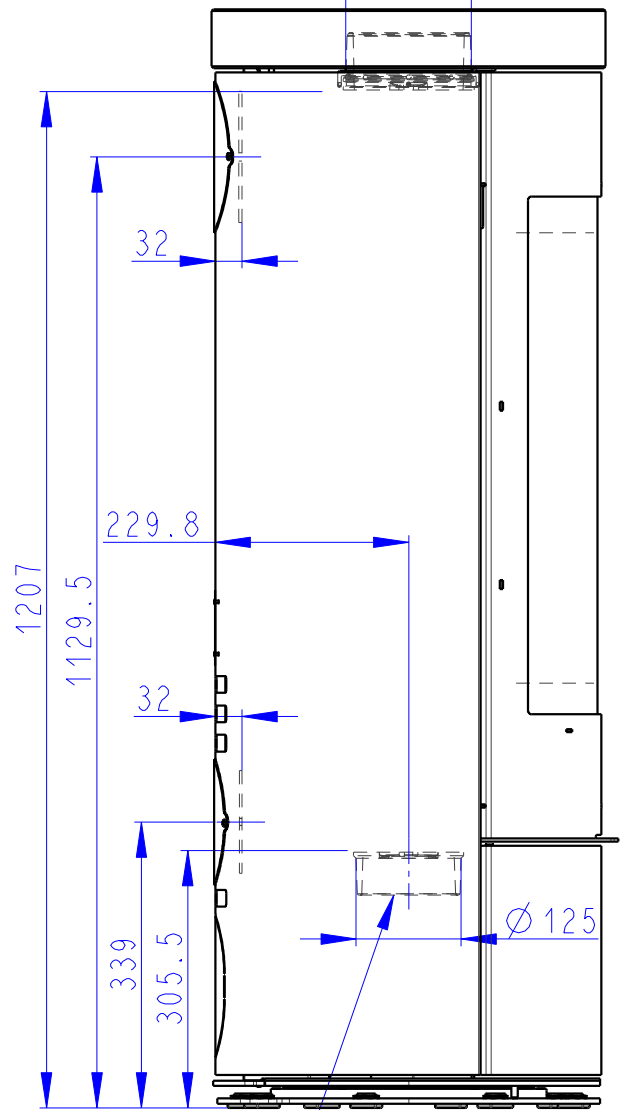

Rozmery v mm
 Maße in mm
 Dimensions in mm

ALEA 02 SERPENTIN-064K

Ø149 152 kg

CENTRALNI PRIVOD VZDUCHU
 Zentralluftzufuhr
 Central air inlet

SEKUNDARNI VZDUCH
 Sekundärluft
 Secondary air
 A/UND/AND
 PRIMARNI VZDUCH
 Primärluft
 Primary air