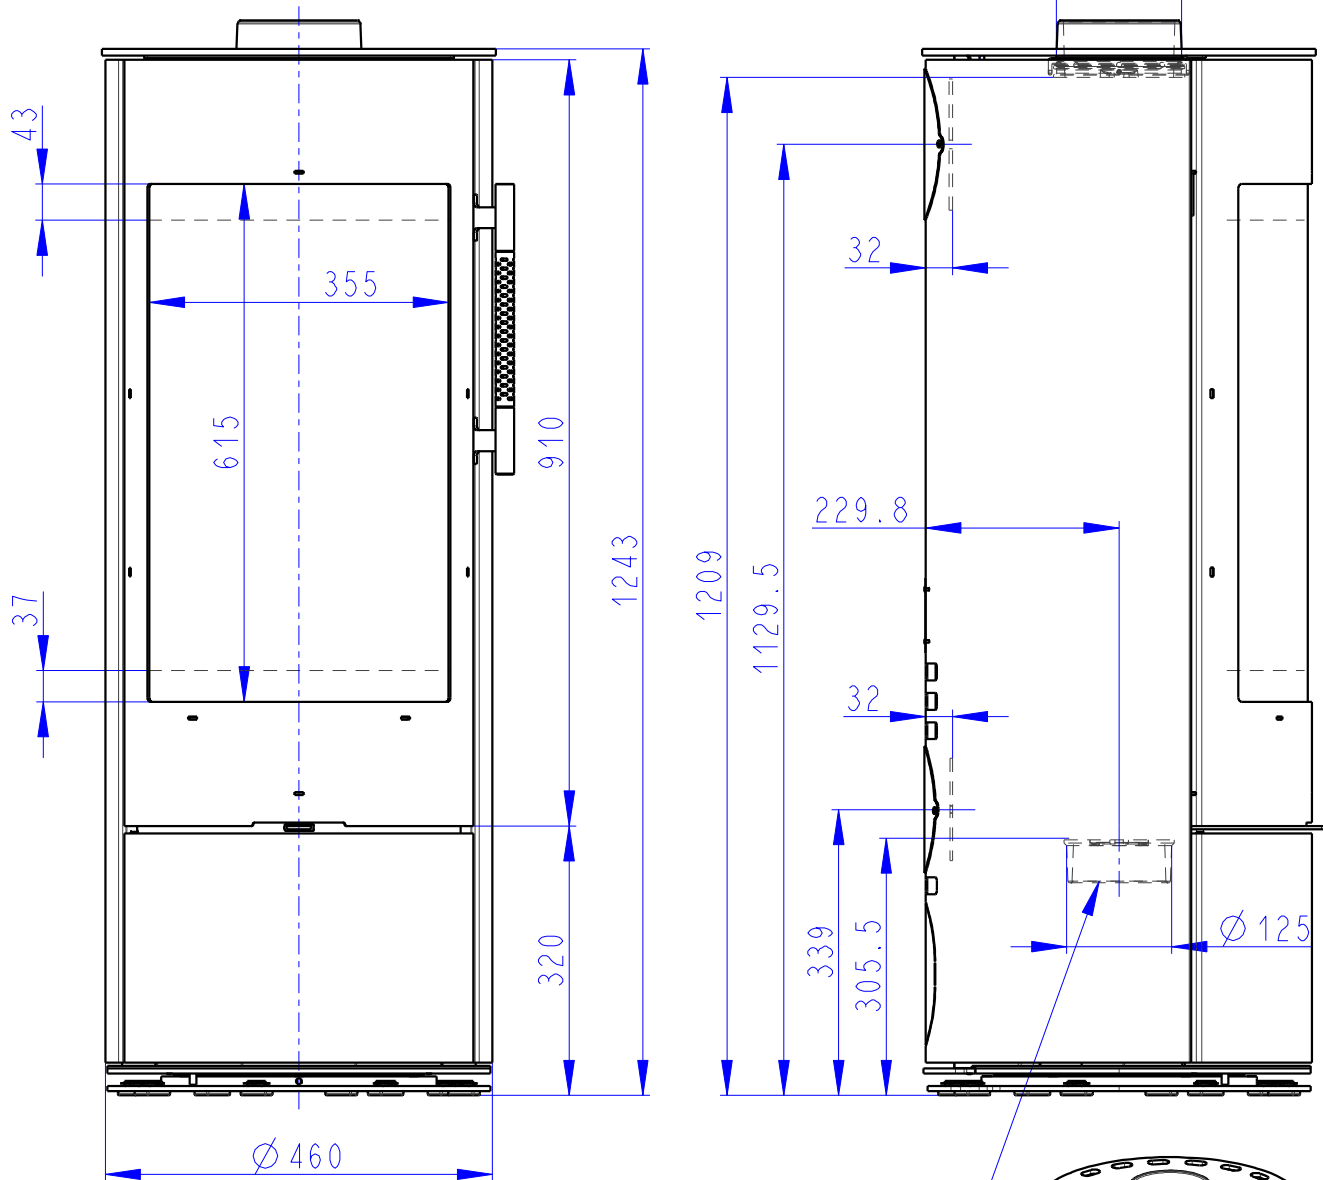

Rozmery v mm
Maße in mm
Dimensions in mm

ALEA 03 PLECH-064K

149 kg

CENTRALNI PRIVOD VZDUCHU
Zentralluftzufuhr
Central air inlet

SEKUNDARNI VZDUCH
Sekundärluft
Secondary air
A/UND/AND
PRIMARNI VZDUCH
Primärluft
Primary air