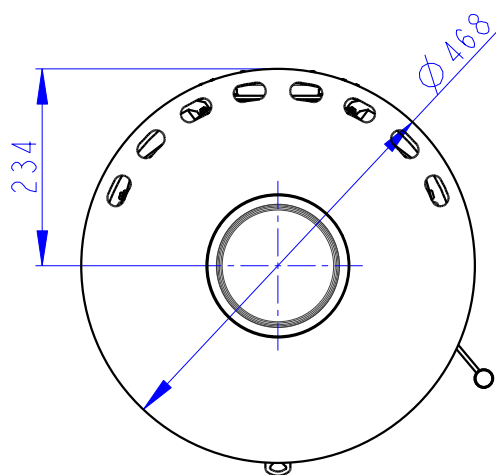

Rozmery v mm
Maße in mm
Dimensions in mm

ALEA 03 PLECH-064K

149 kg

CENTRALNI PRIVOD VZDUCHU
Zentralluftzufuhr
Central air inlet

SEKUNDARNI VZDUCH
Sekundärluft
Secondary air
A/UND/AND
PRIMARNI VZDUCH
Primärluft
Primary air