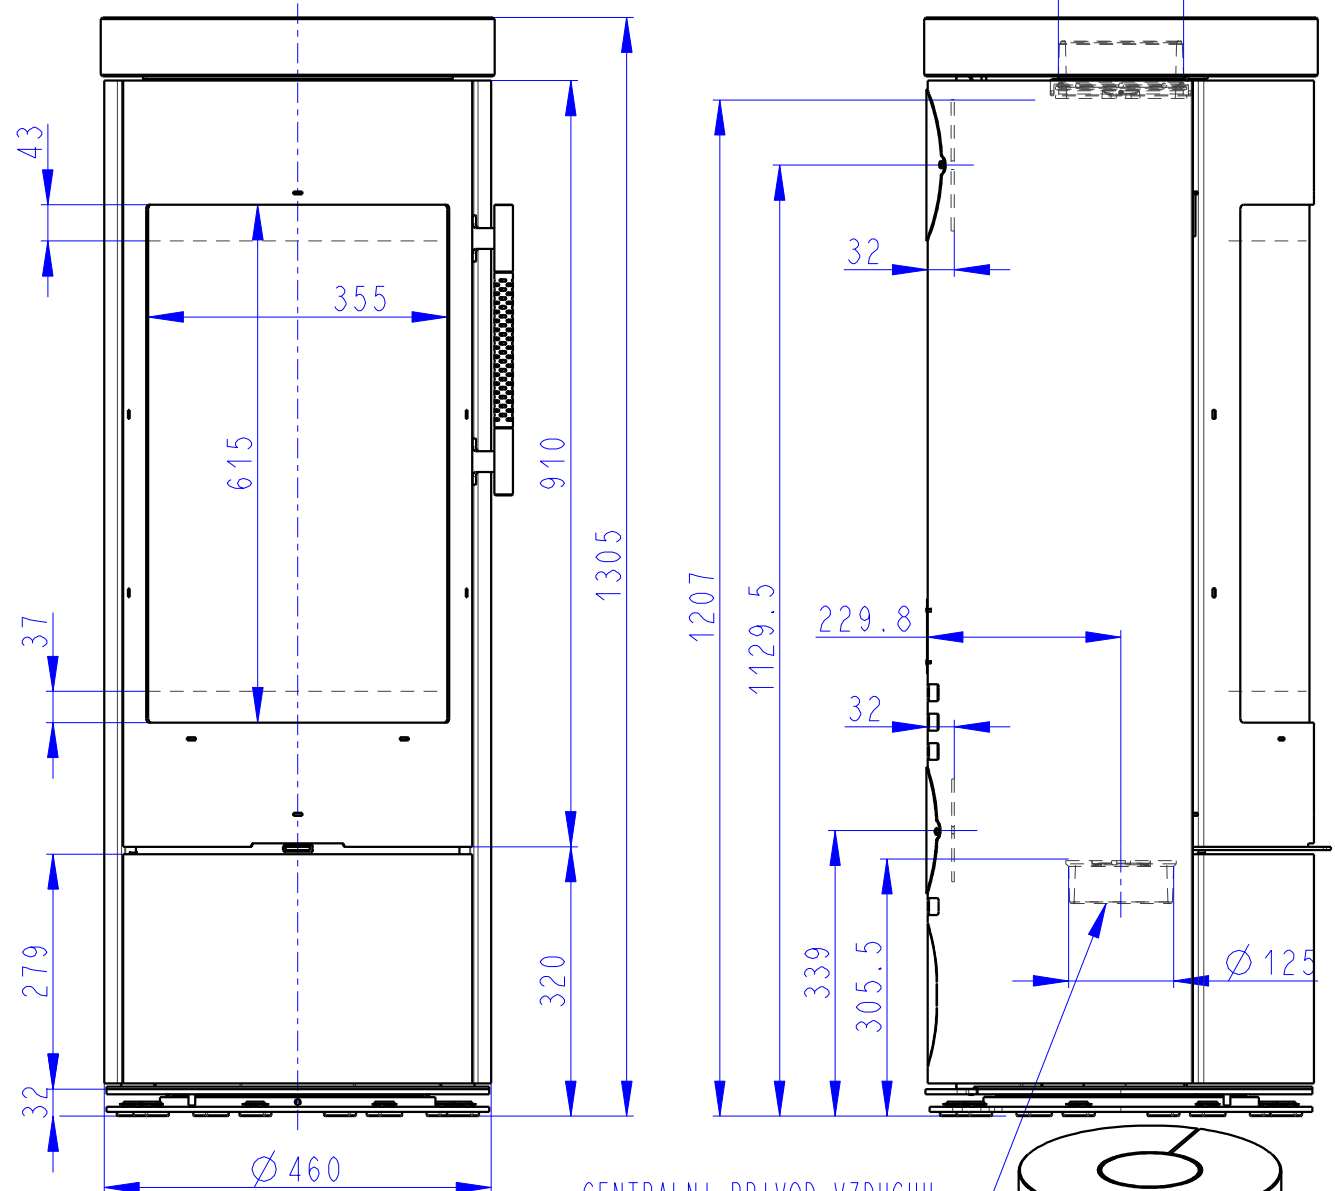

Rozmery v mm
 Maße in mm
 Dimensions in mm

ALEA 04 PISKOVEC-064K

Ø 149 151 kg

CENTRALNI PRIVOD VZDUCHU
 Zentralluftzufuhr
 Central air inlet

SEKUNDARNI VZDUCH
 Sekundärluft
 Secondary air
 A/UND/AND
 PRIMARNI VZDUCH
 Primärluft
 Primary air