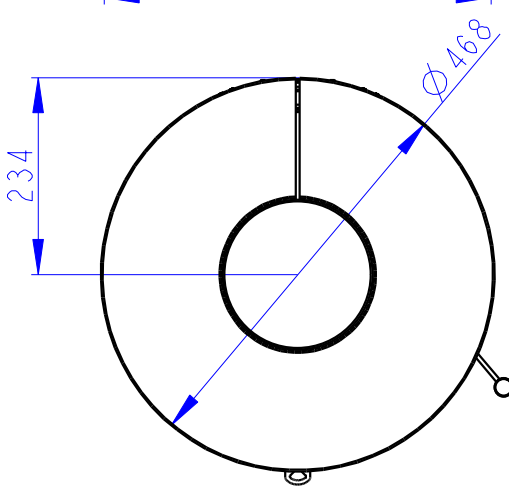

Rozmery v mm
 Maße in mm
 Dimensions in mm

ALEA 04 PISKOVEC-064K

Ø 149 151 kg

CENTRALNI PRIVOD VZDUCHU
 Zentralluftzufuhr
 Central air inlet

SEKUNDARNI VZDUCH
 Sekundärluft
 Secondary air
 A/UND/AND
 PRIMARNI VZDUCH
 Primärluft
 Primary air