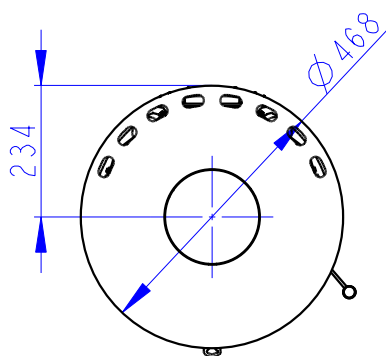

Rozmery v mm  
 Maße in mm  
 Dimensions in mm

# ALEA HOCH 03 PLECH-064L

161 kg

CENTRALNI PRIVOD VZDUCHU  
 Zentralluftzufuhr  
 Central air inlet

SEKUNDARNI VZDUCH  
 Sekundärluft  
 Secondary air  
 A/UND/AND  
 PRIMARNI VZDUCH  
 Primärluft  
 Primary air