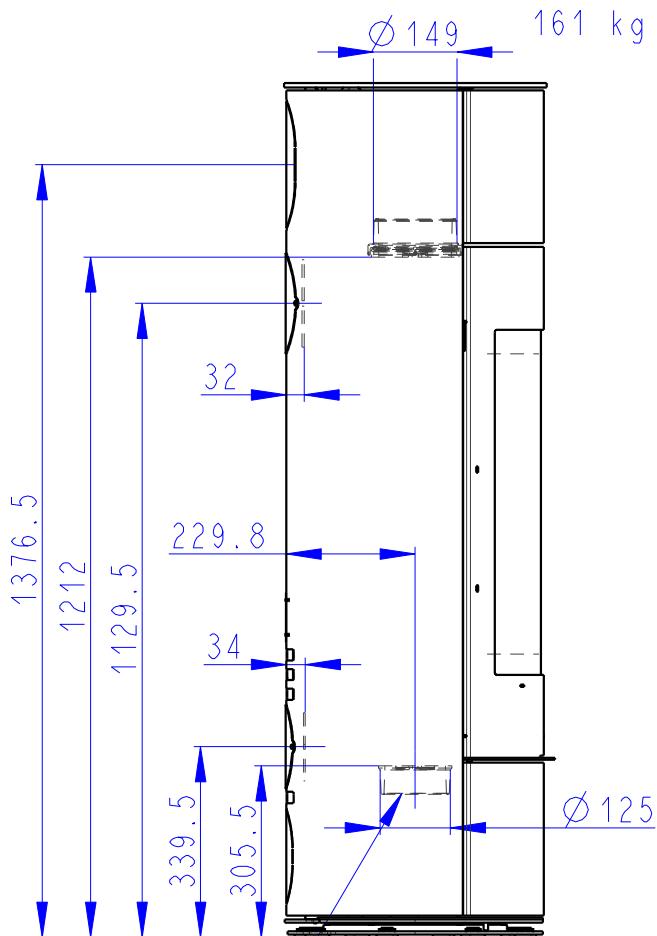

Rozmery v mm  
 Maße in mm  
 Dimensions in mm

# ALEA HOCH 03 PLECH-064L

161 kg

CENTRALNI PRIVOD VZDUCHU  
 Zentralluftzufuhr  
 Central air inlet

SEKUNDARNI VZDUCH  
 Sekundärluft  
 Secondary air  
 A/UND/AND  
 PRIMARNI VZDUCH  
 Primärluft  
 Primary air