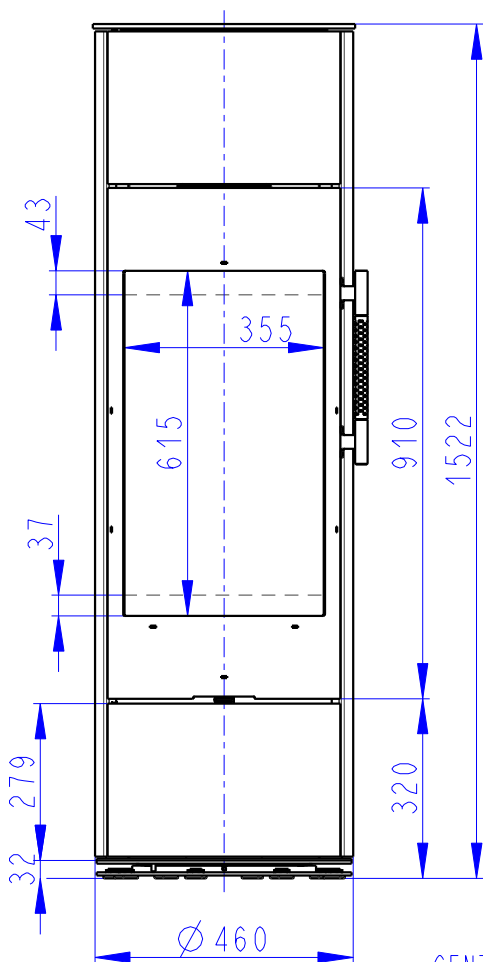

Rozmery v mm  
 Maße in mm  
 Dimensions in mm

# ALEA HOCH 03 PLECH-064L

161 kg

CENTRALNI PRIVOD VZDUCHU  
 Zentralluftzufuhr  
 Central air inlet

SEKUNDARNI VZDUCH  
 Sekundärluft  
 Secondary air  
 A/UND/AND  
 PRIMARNI VZDUCH  
 Primärluft  
 Primary air