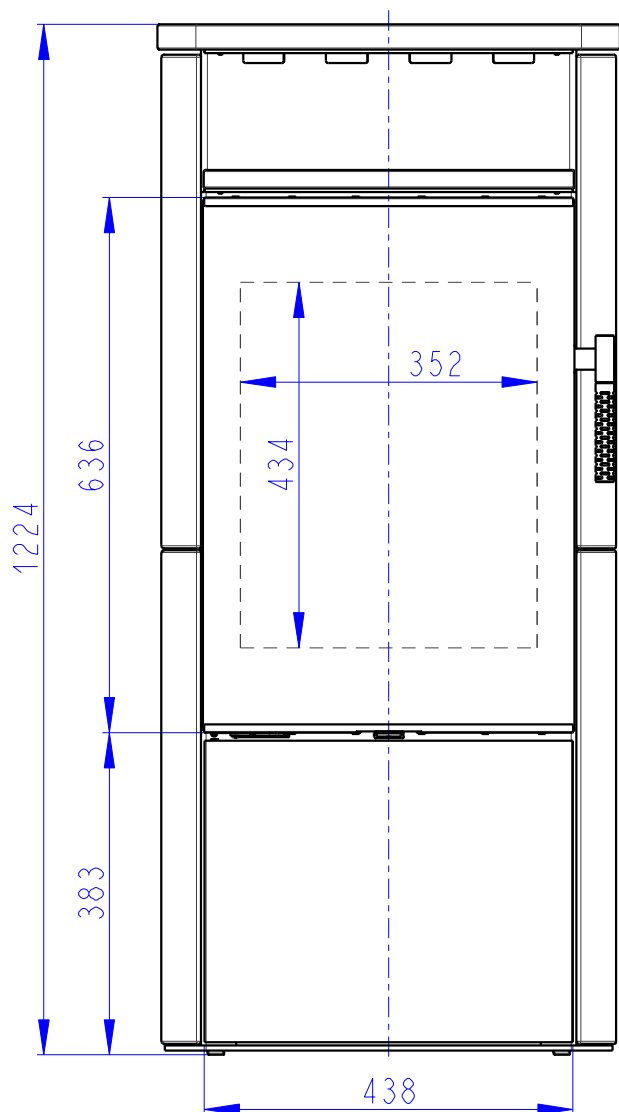

Rozmery v mm  
 Maße in mm  
 Dimensions in mm

# LUGANO 01 KERAMIKA-097K

146 kg

Centralni privod vzduchu Ø 125  
 Zentral luftzufuhr Ø 125  
 Central air inlet Ø 125

Primarni a sekundarni vzduch  
 Primarluft und sekundarluft  
 Primary and secondary air