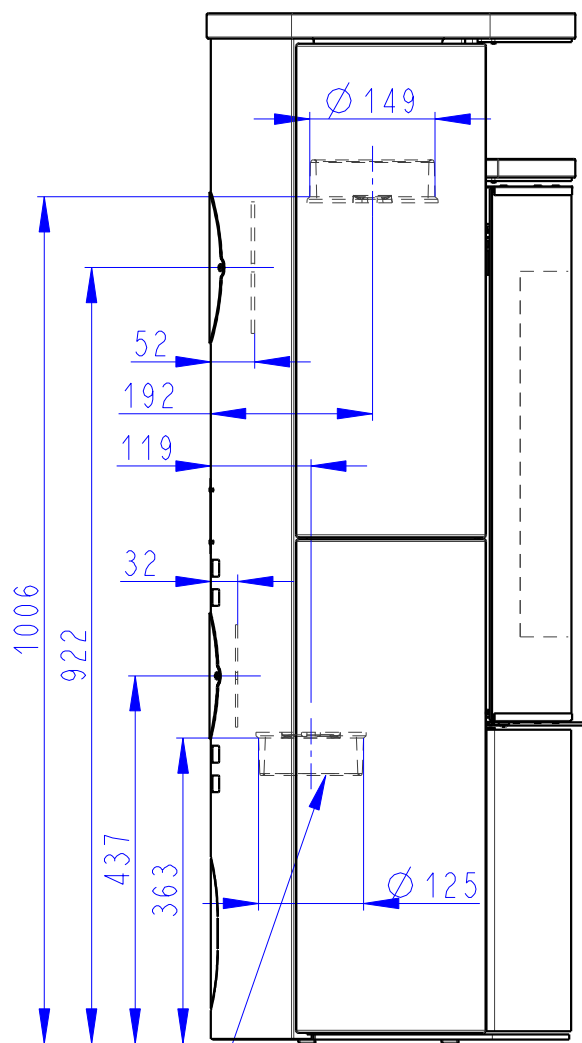

Rozmery v mm  
 Maße in mm  
 Dimensions in mm

# LUGANO 01 KERAMIKA-097K

146 kg

Centralni privod vzduchu Ø 125  
 Zentral luftzufuhr Ø 125  
 Central air inlet Ø 125

Primarni a sekundarni vzduch  
 Primarluft und sekundarluft  
 Primary and secondary air