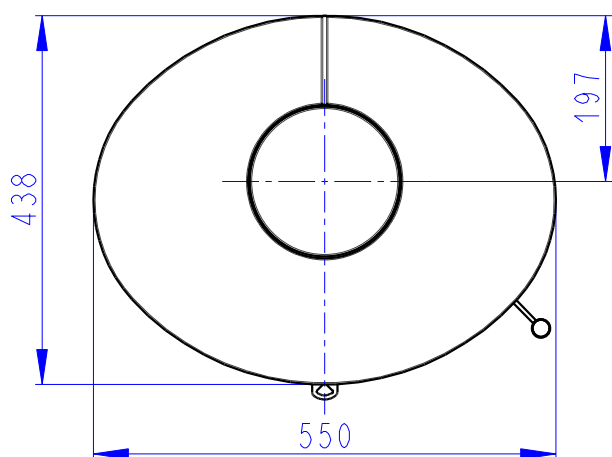

Rozmery v mm  
 Maße in mm  
 Dimensions in mm

# LUGANO 01 KERAMIKA-097K

146 kg

Centralni privod vzduchu Ø 125  
 Zentral luftzufuhr Ø 125  
 Central air inlet Ø 125

Primarni a sekundarni vzduch  
 Primarluft und sekundarluft  
 Primary and secondary air