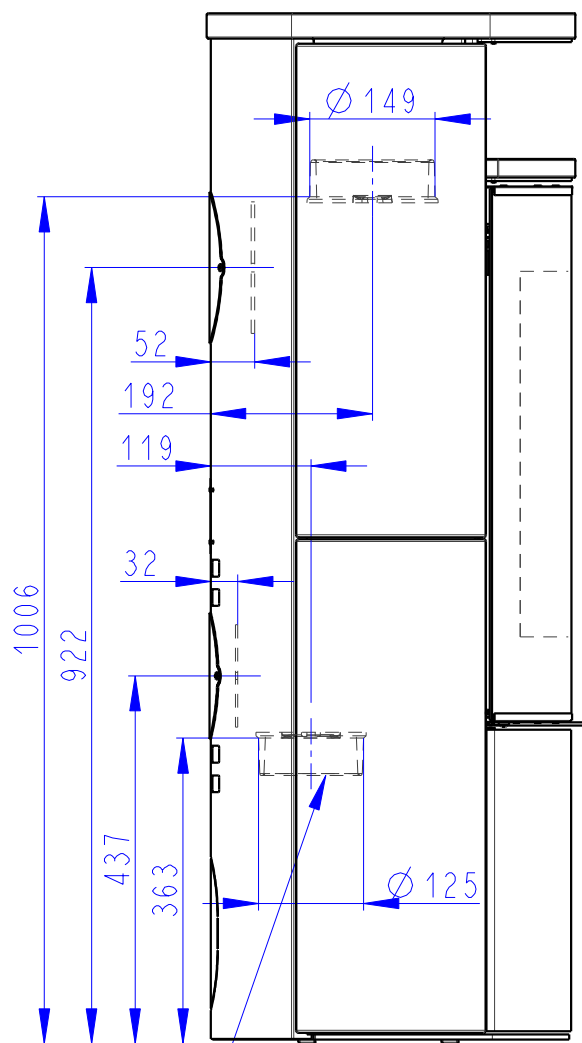

Rozmery v mm  
Maße in mm  
Dimensions in mm

# LUGANO 01 KERAMIKA-097K

146 kg

Centralni privod vzduchu  $\varnothing 125$   
Zentral luftzufuhr  $\varnothing 125$   
Central air inlet  $\varnothing 125$

Primarni a sekundarni vzduch  
Primarluft und sekundarluft  
Primary and secondary air