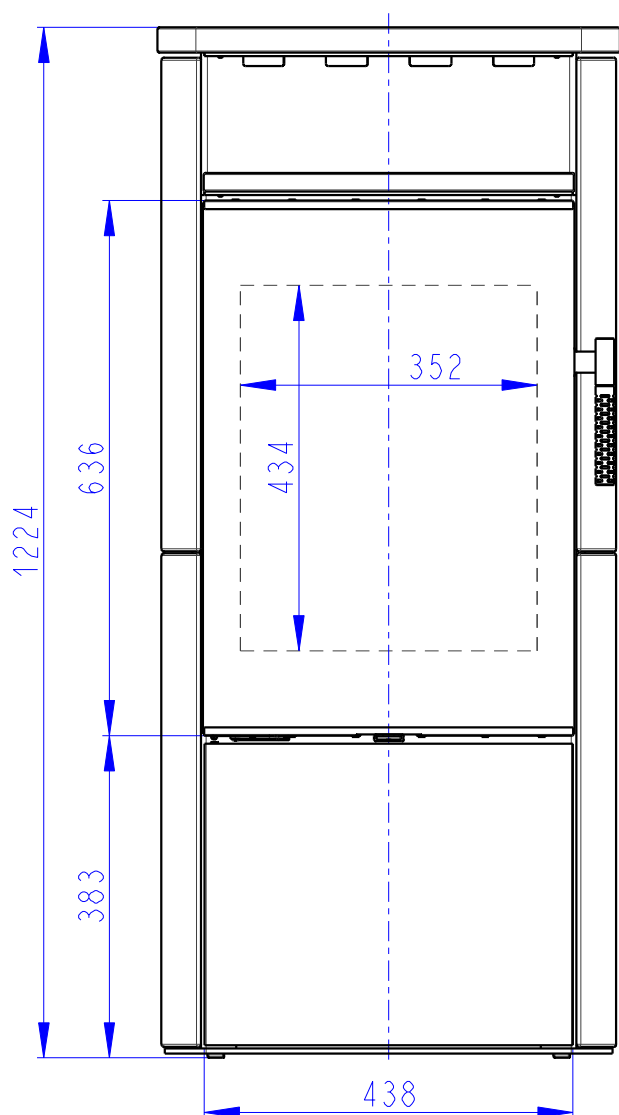

Rozmery v mm  
Maße in mm  
Dimensions in mm

# LUGANO 01 KERAMIKA-097K

146 kg

Centralni privod vzduchu  $\varnothing 125$   
Zentral luftzufuhr  $\varnothing 125$   
Central air inlet  $\varnothing 125$

Primarni a sekundarni vzduch  
Primarluft und sekundarluft  
Primary and secondary air