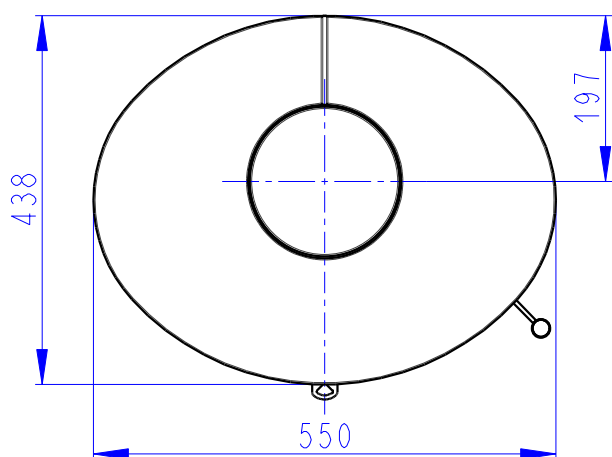

Rozmery v mm  
Maße in mm  
Dimensions in mm

# LUGANO 01 KERAMIKA-097K

146 kg

Centralni privod vzduchu  $\varnothing 125$   
Zentral luftzufuhr  $\varnothing 125$   
Central air inlet  $\varnothing 125$

Primarni a sekundarni vzduch  
Primarluft und sekundarluft  
Primary and secondary air