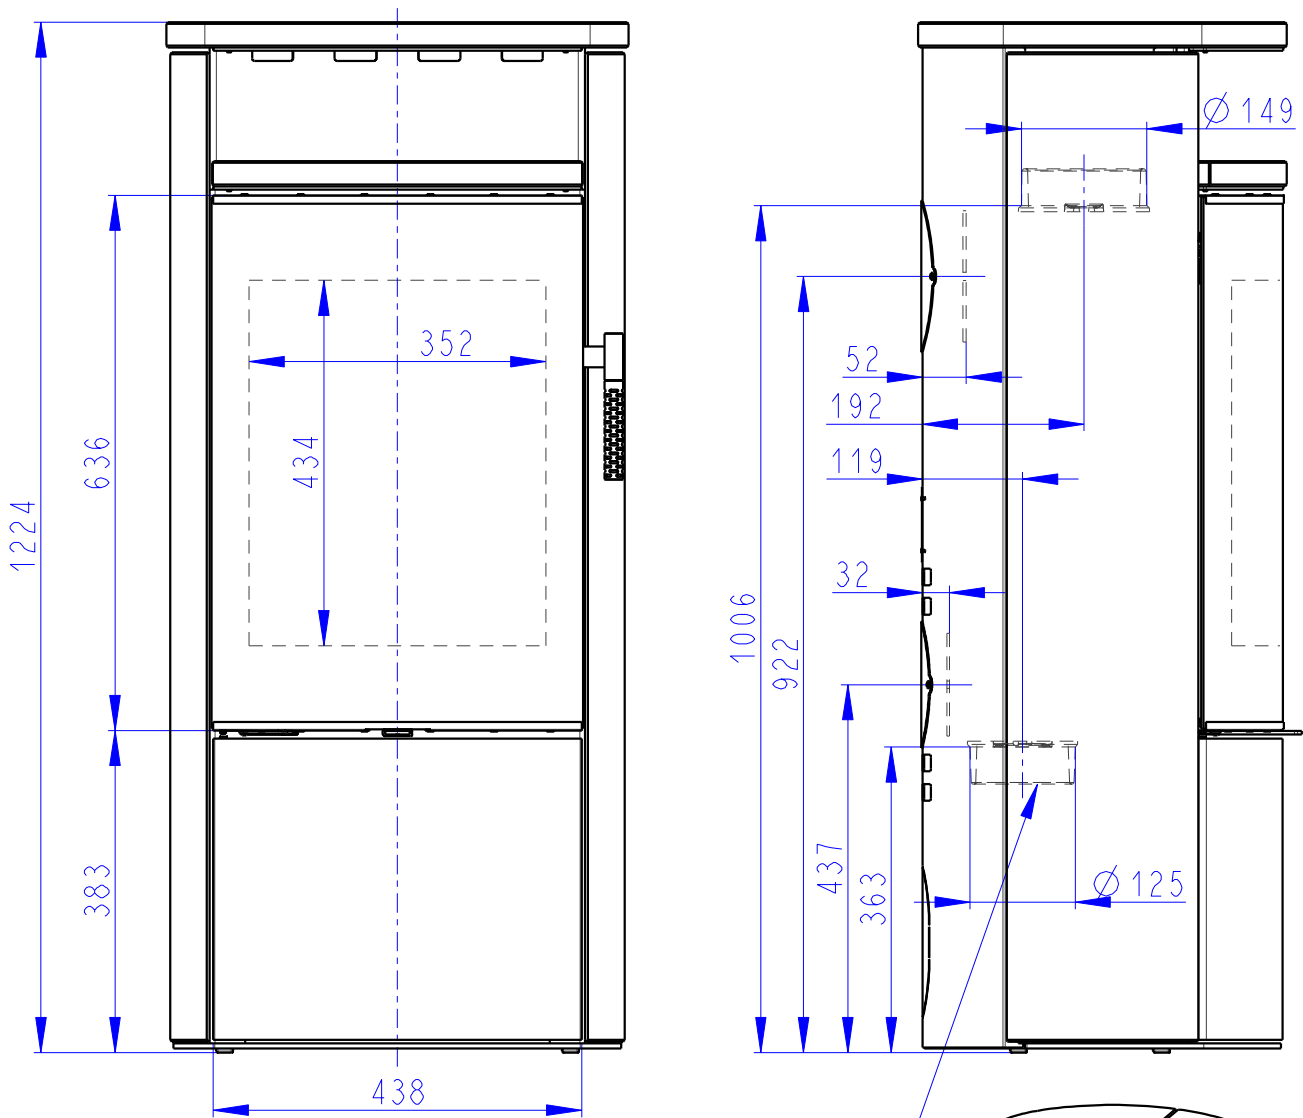

Rozmery v mm
Maße in mm
Dimensions in mm

LUGANO 02 SERPENTIN-097K

179 kg

Centralni privod vzduchu \varnothing 125
Zentral luftzufuhr \varnothing 125
Central air inlet \varnothing 125

Primarni a sekundarni vzduch
Primarluft und sekundarluft
Primary and secondary air