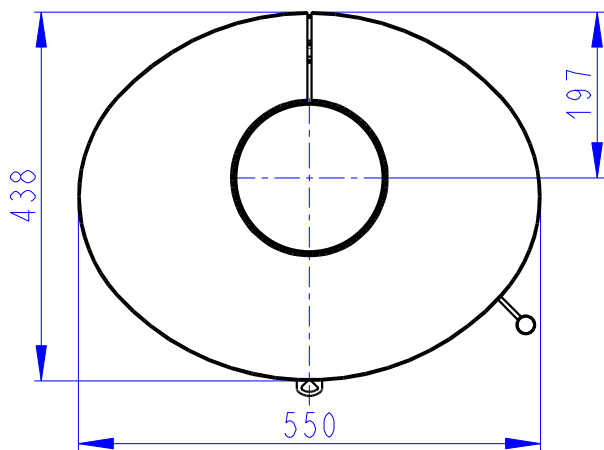

Rozmery v mm
Maße in mm
Dimensions in mm

LUGANO 02 SERPENTIN-097K

179 kg

Centralni privod vzduchu \varnothing 125
Zentral luftzufuhr \varnothing 125
Central air inlet \varnothing 125

Primarni a sekundarni vzduch
Primarluft und sekundarluft
Primary and secondary air