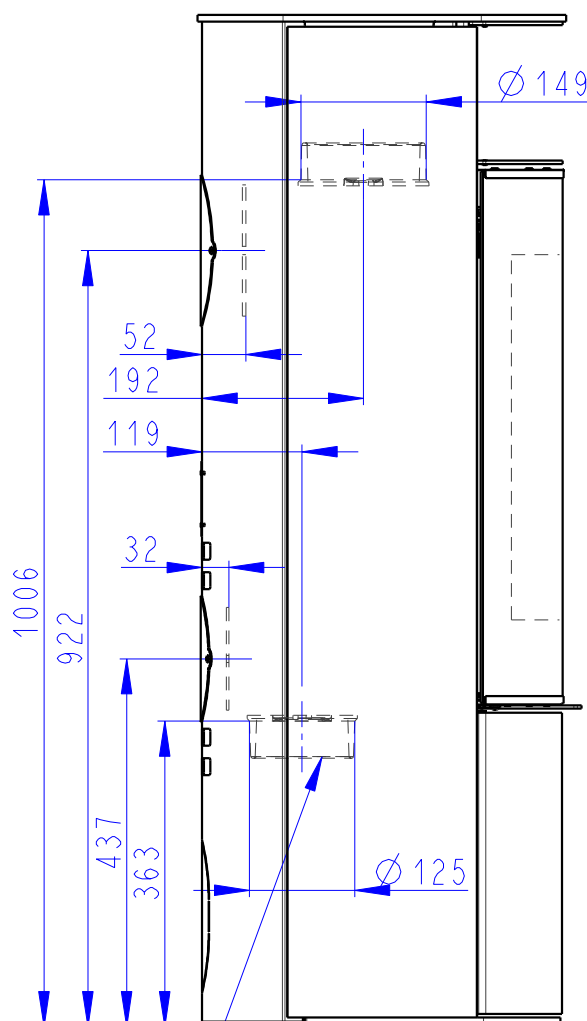

Rozmery v mm  
 Maße in mm  
 Dimensions in mm

# LUGANO 03 PLECH-097K

134 kg

Centralni privod vzduchu  $\varnothing$  125  
 Zentral luftzufuhr  $\varnothing$  125  
 Central air inlet  $\varnothing$  125

Primarni a sekundarni vzduch  
 Primarluft und sekundarluft  
 Primary and secondary air