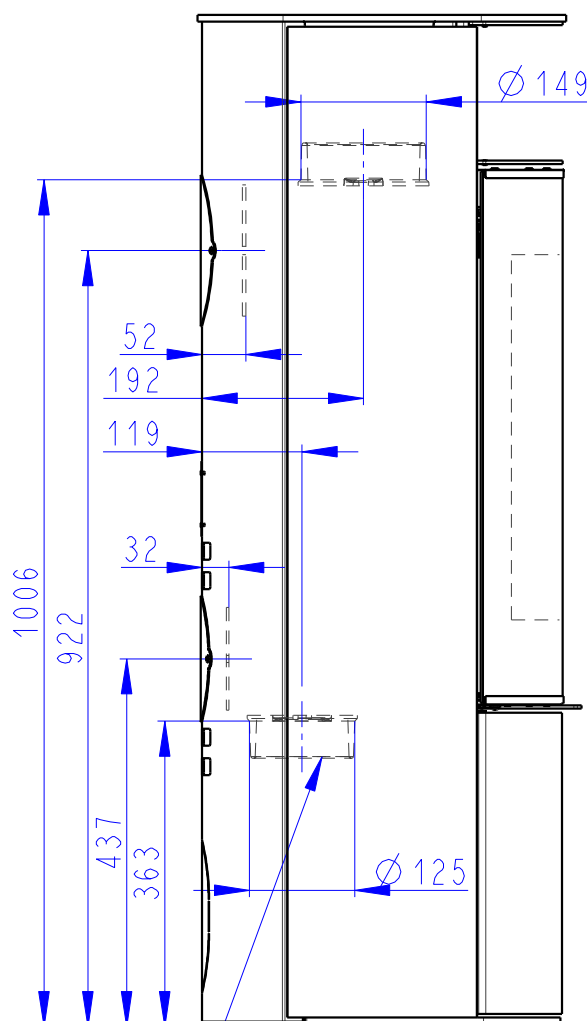

Rozmery v mm
 Maße in mm
 Dimensions in mm

LUGANO 03 PLECH-097K

134 kg

Centralni privod vzduchu Ø 125
 Zentral luftzufuhr Ø 125
 Central air inlet Ø 125

Primarni a sekundarni vzduch
 Primarluft und sekundarluft
 Primary and secondary air