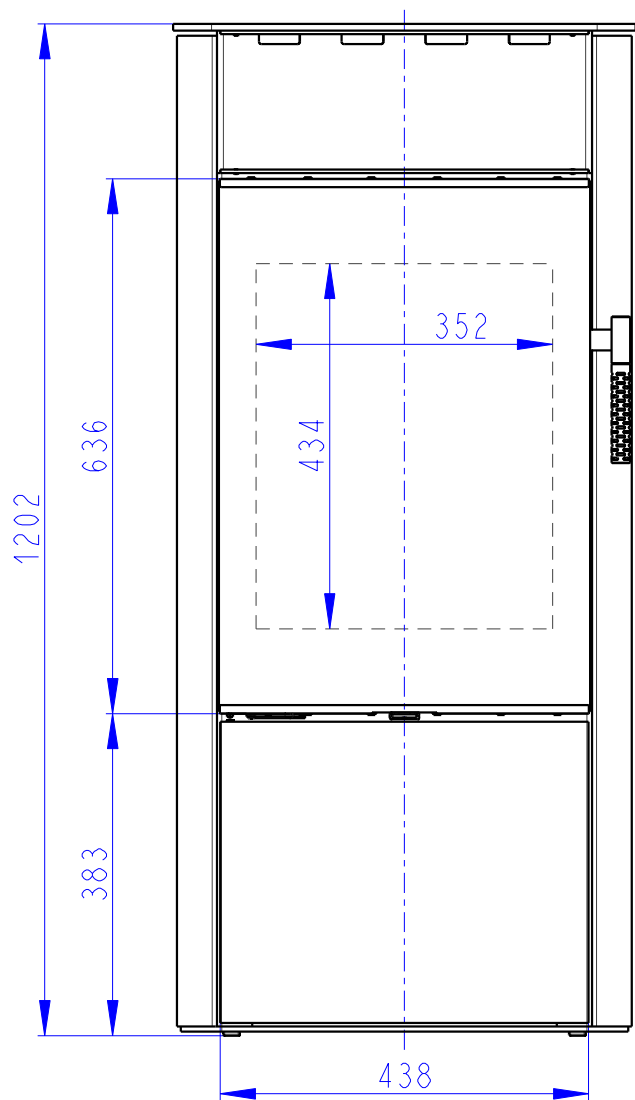

Rozmery v mm
 Maße in mm
 Dimensions in mm

LUGANO 03 PLECH-097K

134 kg

Centralni privod vzduchu Ø 125
 Zentral luftzufuhr Ø 125
 Central air inlet Ø 125

Primarni a sekundarni vzduch
 Primarluft und sekundarluft
 Primary and secondary air