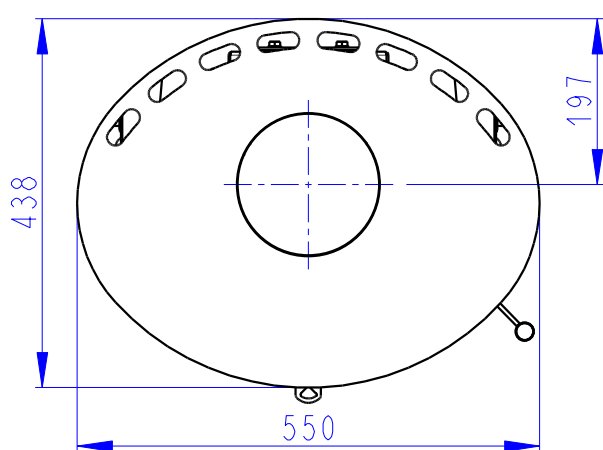

Rozmery v mm  
 Maße in mm  
 Dimensions in mm

# LUGANO 03 PLECH-097K

134 kg

Centralni privod vzduchu  $\varnothing$  125  
 Zentral luftzufuhr  $\varnothing$  125  
 Central air inlet  $\varnothing$  125

Primarni a sekundarni vzduch  
 Primarluft und sekundarluft  
 Primary and secondary air