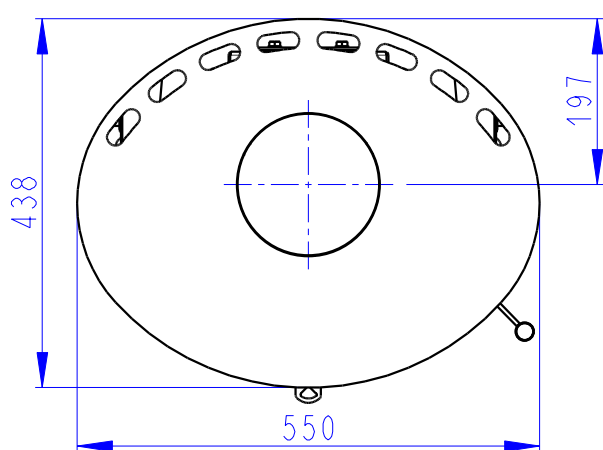

Rozmery v mm
 Maße in mm
 Dimensions in mm

LUGANO 03 PLECH-097K

134 kg

Centralni privod vzduchu Ø 125
 Zentral luftzufuhr Ø 125
 Central air inlet Ø 125

Primarni a sekundarni vzduch
 Primarluft und sekundarluft
 Primary and secondary air