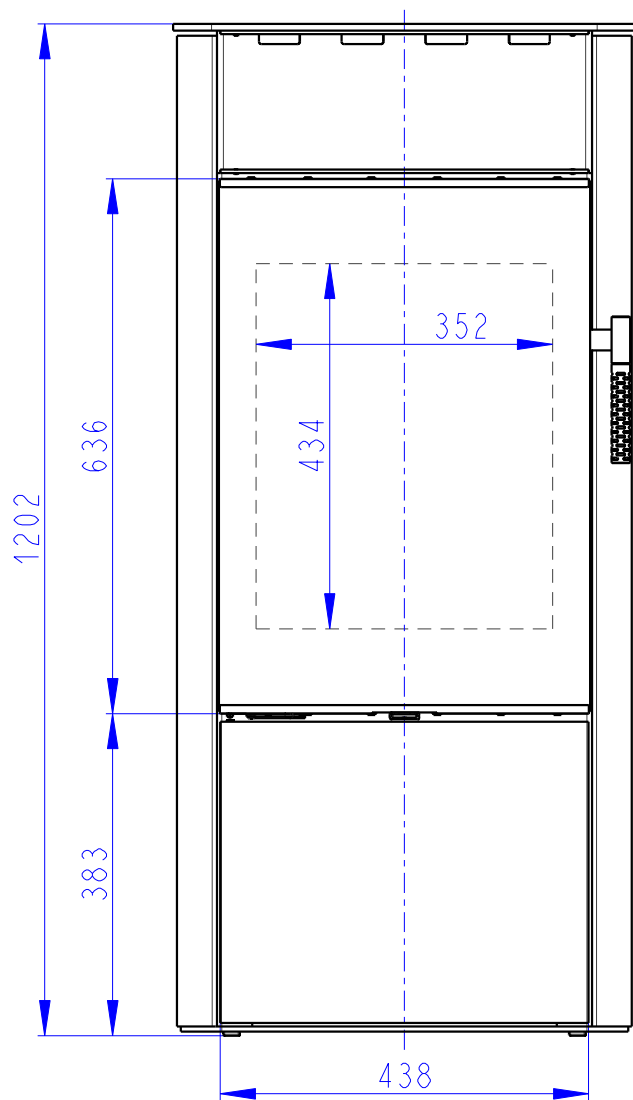

Rozmery v mm  
 Maße in mm  
 Dimensions in mm

# LUGANO 03 PLECH-097K

134 kg

Centralni privod vzduchu  $\varnothing$  125  
 Zentral luftzufuhr  $\varnothing$  125  
 Central air inlet  $\varnothing$  125

Primarni a sekundarni vzduch  
 Primarluft und sekundarluft  
 Primary and secondary air