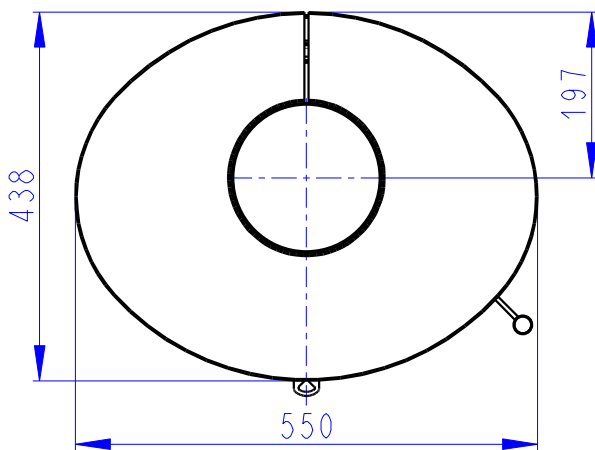

Rozmery v mm
 Maße in mm
 Dimensions in mm

LUGANO 04 PISKOVEC-097K

173 kg

Centralni privod vzduchu \varnothing 125
 Zentral luftzufuhr \varnothing 125
 Central air inlet \varnothing 125

Primarni a sekundarni vzduch
 Primarluft und sekundarluft
 Primary and secondary air