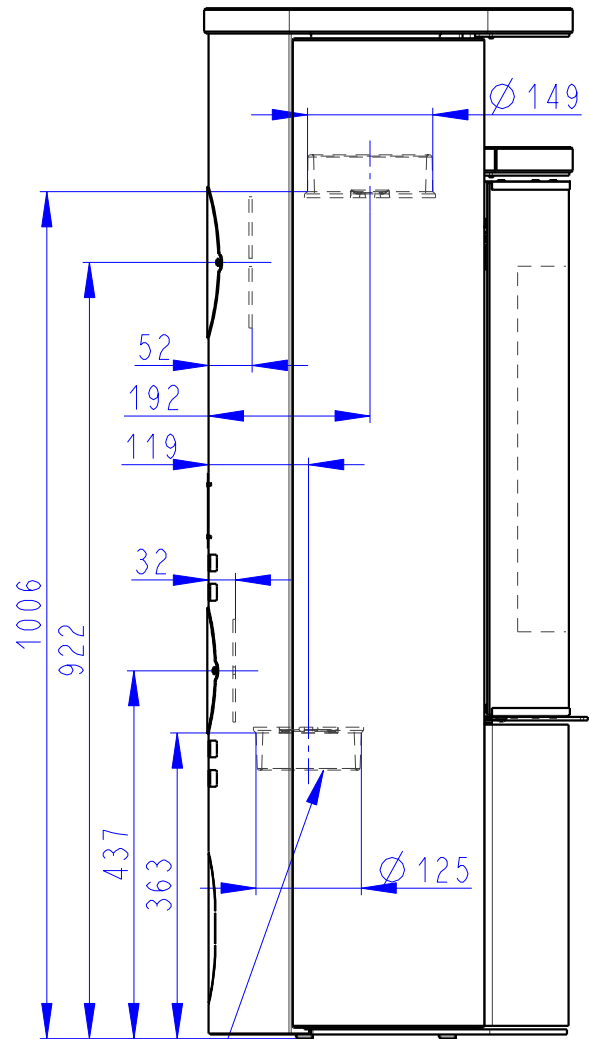

Rozmery v mm
 Maße in mm
 Dimensions in mm

LUGANO 04 PISKOVEC-097K

173 kg

Centralni privod vzduchu \varnothing 125
 Zentral luftzufuhr \varnothing 125
 Central air inlet \varnothing 125

Primarni a sekundarni vzduch
 Primarluft und sekundarluft
 Primary and secondary air