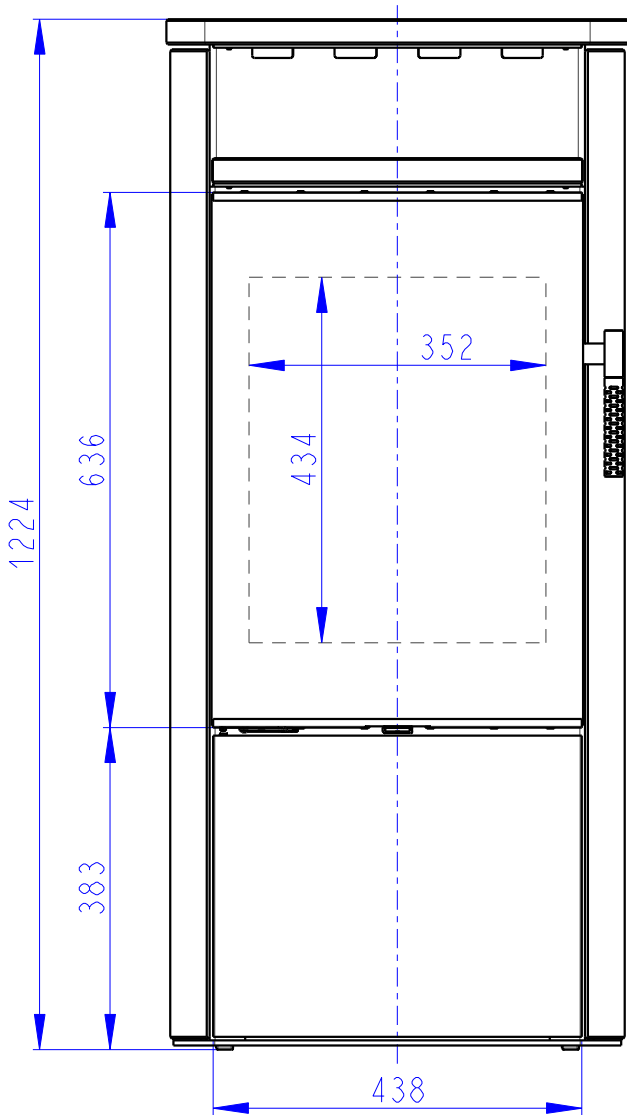

Rozmery v mm
 Maße in mm
 Dimensions in mm

LUGANO 04 PISKOVEC-097K

173 kg

Centralni privod vzduchu \varnothing 125
 Zentral luftzufuhr \varnothing 125
 Central air inlet \varnothing 125

Primarni a sekundarni vzduch
 Primarluft und sekundarluft
 Primary and secondary air