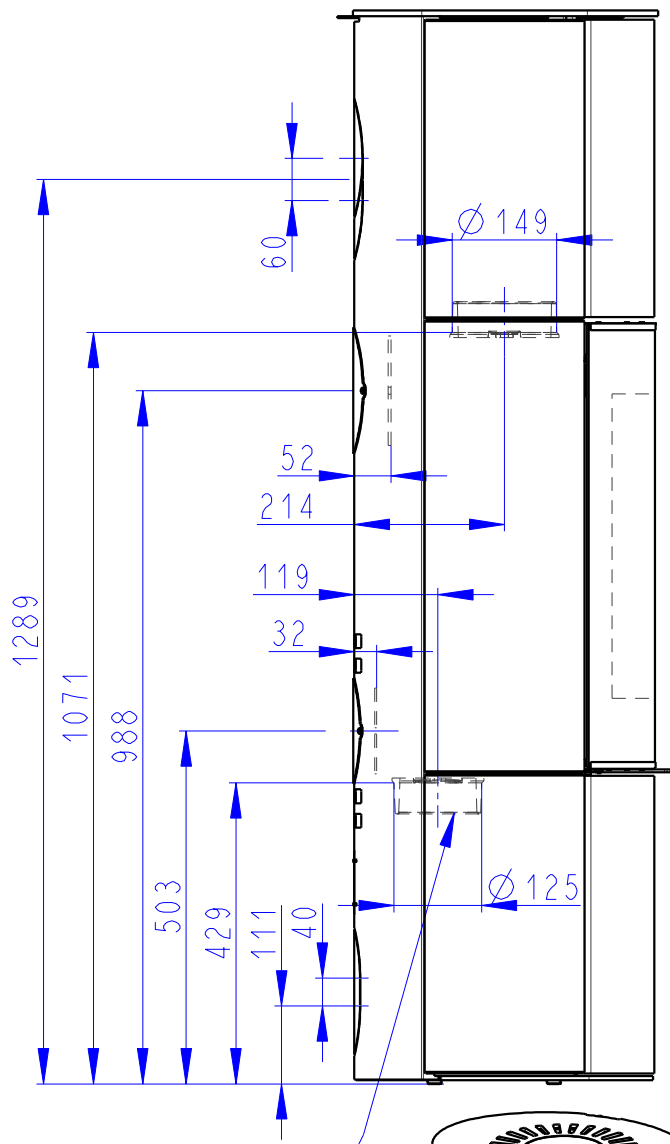

Rozmery v mm  
 Maße in mm  
 Dimensions in mm

# LUGANO 02 AKUM SERPENTIN-097L

189 kg

Centralni privod vzduchu  $\varnothing$  125  
 Zentral lufzufuhr  $\varnothing$  125  
 Central air inlet  $\varnothing$  125

Primarni a sekundarni vzduch  
 Primarluft und sekundarluft  
 Primary and secondary air