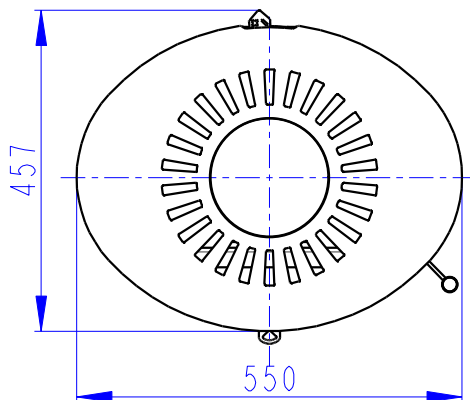

Rozmery v mm  
 Maße in mm  
 Dimensions in mm

# LUGANO 02 AKUM SERPENTIN-097L

189 kg

Centralni privod vzduchu  $\varnothing$  125  
 Zentral lufzufuhr  $\varnothing$  125  
 Central air inlet  $\varnothing$  125

Primarni a sekundarni vzduch  
 Primarluft und sekundarluft  
 Primary and secondary air