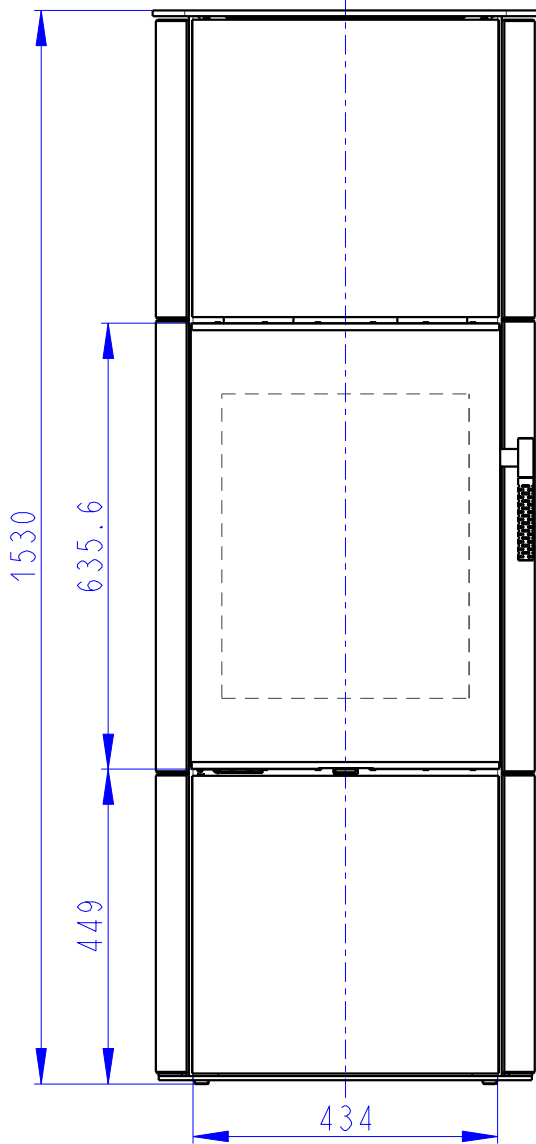

Rozmery v mm  
 Maße in mm  
 Dimensions in mm

# LUGANO 02 AKUM SERPENTIN-097L

189 kg

Centralni privod vzduchu  $\varnothing$  125  
 Zentral lufzufuhr  $\varnothing$  125  
 Central air inlet  $\varnothing$  125

Primarni a sekundarni vzduch  
 Primarluft und sekundarluft  
 Primary and secondary air