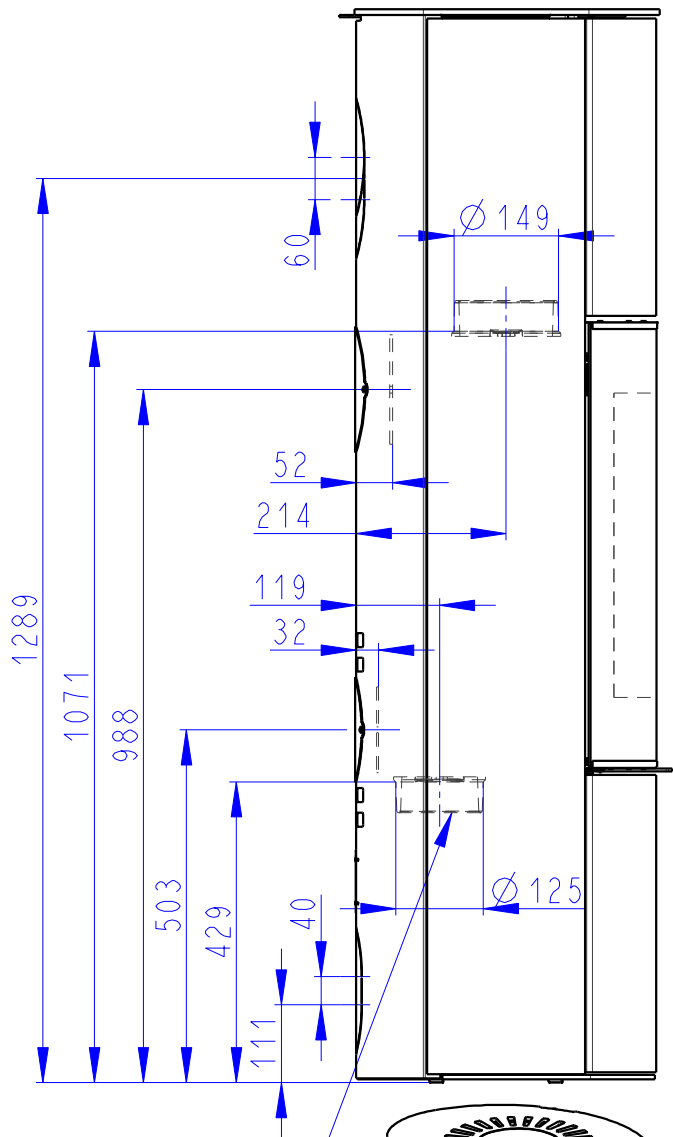

Rozmery v mm  
 Maße in mm  
 Dimensions in mm

# LUGANO 03 AKUM PLECH-097L

144 kg

Centralni privod vzduchu  $\varnothing 125$   
 Zentral lufzufuhr  $\varnothing 125$   
 Central air inlet  $\varnothing 125$

Primarni a sekundarni vzduch  
 Primarluft und sekundarluft  
 Primary and secondary air