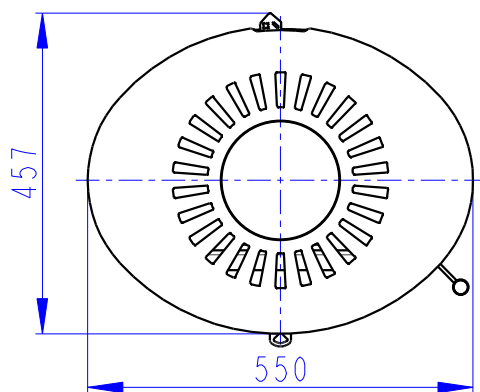

Rozmery v mm  
 Maße in mm  
 Dimensions in mm

# LUGANO 03 AKUM PLECH-097L

144 kg

Centralni privod vzduchu  $\varnothing 125$   
 Zentral lufzufuhr  $\varnothing 125$   
 Central air inlet  $\varnothing 125$

Primarni a sekundarni vzduch  
 Primarluft und sekundarluft  
 Primary and secondary air