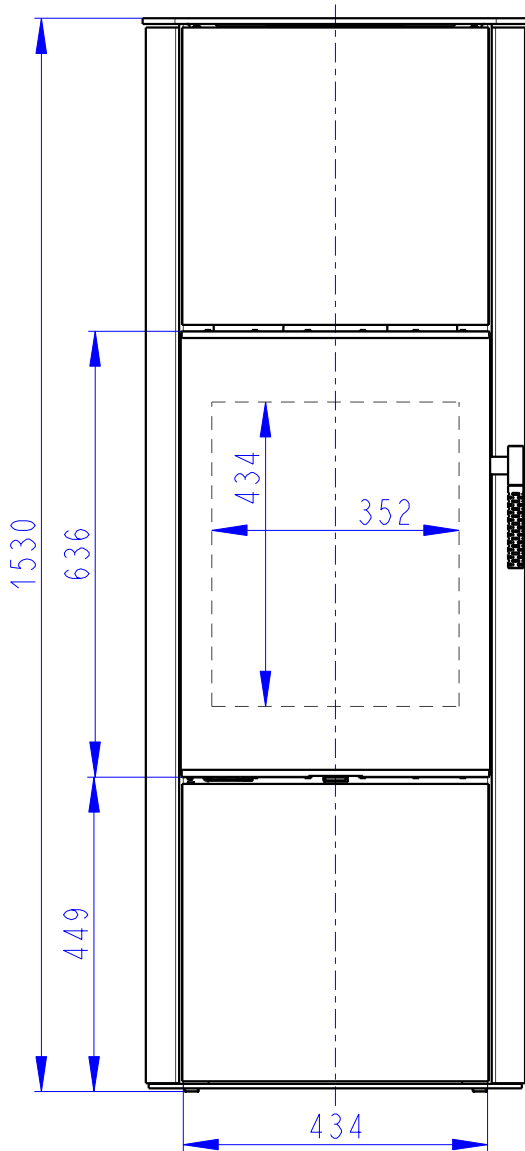

Rozmery v mm  
 Maße in mm  
 Dimensions in mm

# LUGANO 03 AKUM PLECH-097L

144 kg

Centralni privod vzduchu  $\varnothing 125$   
 Zentral lufzufuhr  $\varnothing 125$   
 Central air inlet  $\varnothing 125$

Primarni a sekundarni vzduch  
 Primarluft und sekundarluft  
 Primary and secondary air