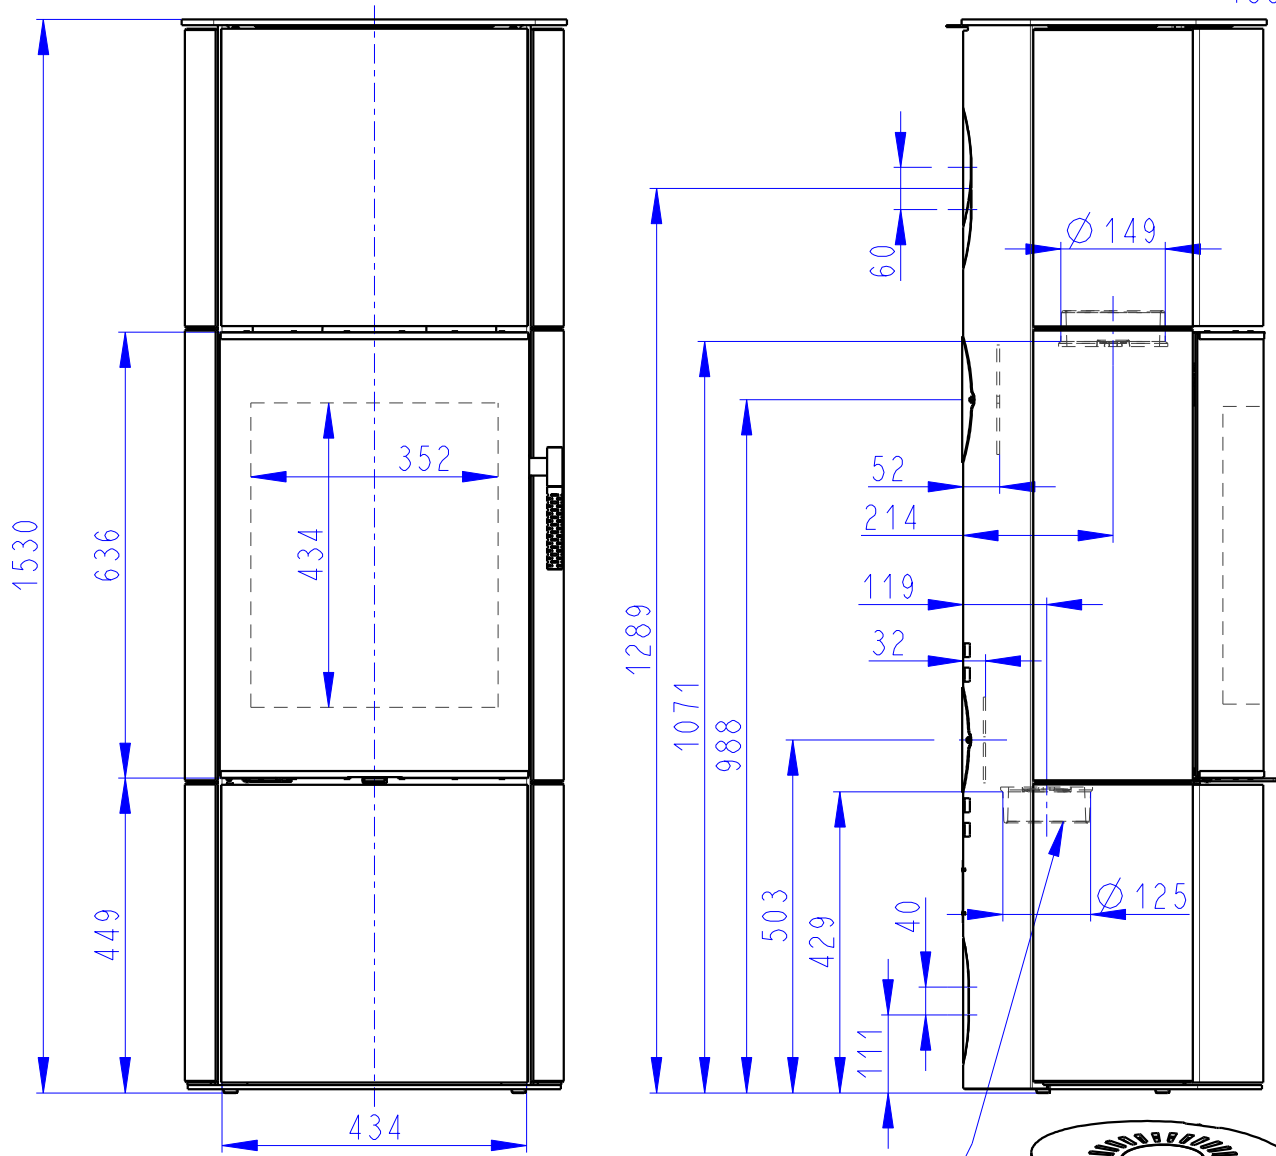

Rozmery v mm
 Maße in mm
 Dimensions in mm

LUGANO 04 AKUM PISKOVEC-097L

183 kg

Centralni privod vzduchu \varnothing 125
 Zentral lufzufuhr \varnothing 125
 Central air inlet \varnothing 125

Primarni a sekundarni vzduch
 Primarluft und sekundarluft
 Primary and secondary air