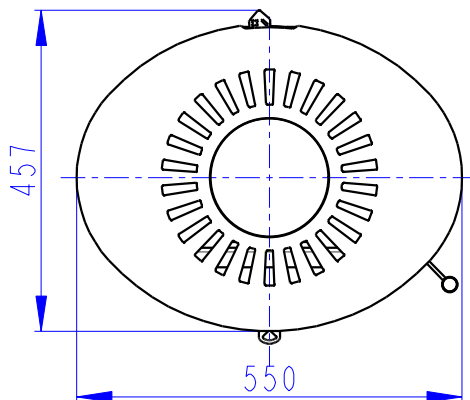

Rozmery v mm
 Maße in mm
 Dimensions in mm

LUGANO 04 AKUM PISKOVEC-097L

183 kg

Centralni privod vzduchu \varnothing 125
 Zentral lufzufuhr \varnothing 125
 Central air inlet \varnothing 125

Primarni a sekundarni vzduch
 Primarluft und sekundarluft
 Primary and secondary air