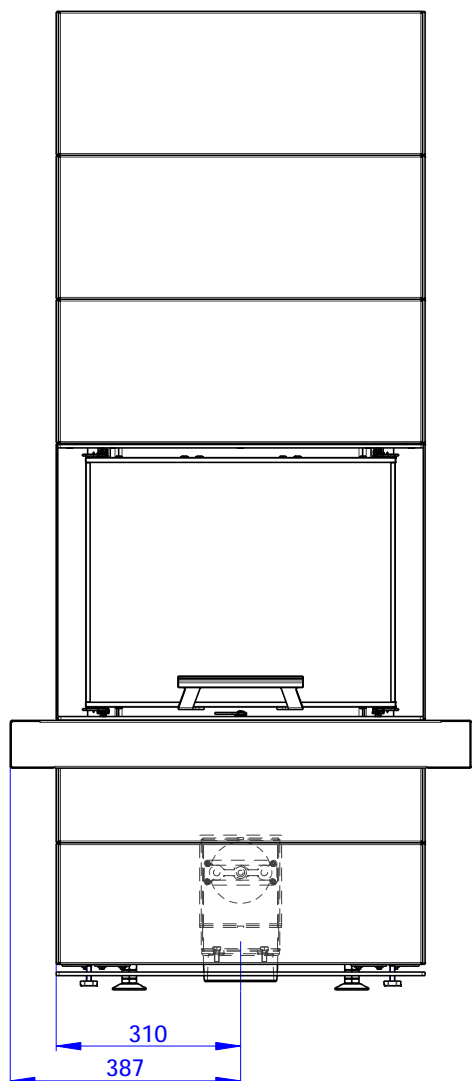

Rozměry v mm  
Maße in mm  
Dimensions in mm

# CARA CS N 03

255KG

Rozměry v mm  
Maße in mm  
Dimensions in mm

# CARA CS N 03 + H2 AIRBOX 01

Rozměry v mm  
Maße in mm  
Dimensions in mm