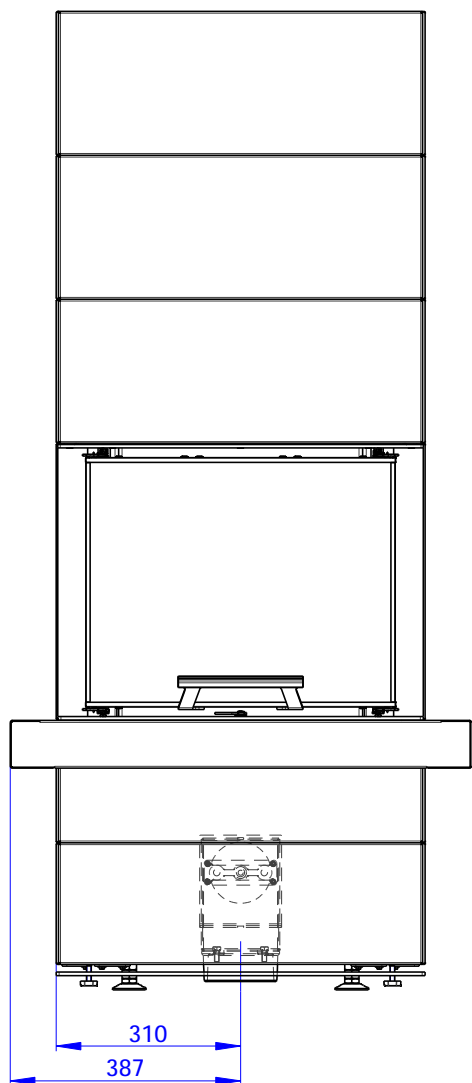

Rozměry v mm
Maße in mm
Dimensions in mm

CARA CS N 03

255KG

Rozmery v mm
Maße in mm
Dimensions in mm

CARA CS N 03 + H2 AIRBOX 01

Rozmery v mm
Maße in mm
Dimensions in mm

CARA CS N 03

255KG