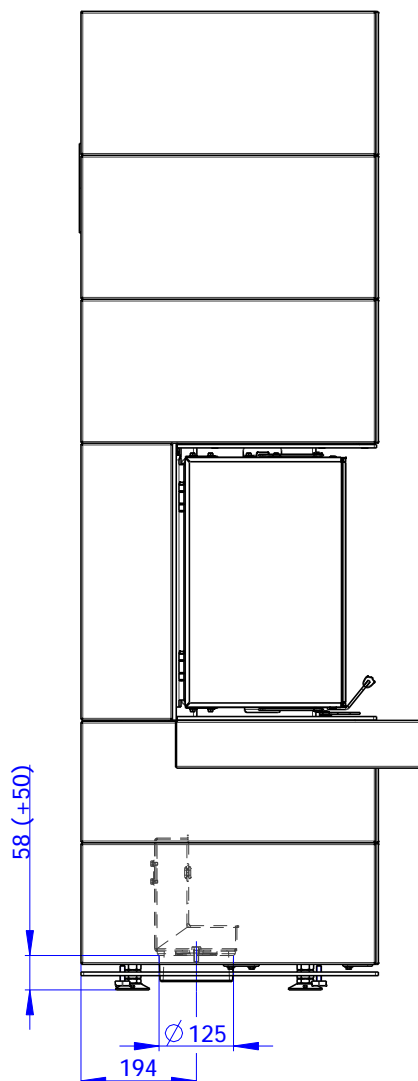

Rozměry v mm  
Maße in mm  
Dimensions in mm

# CARA CS N 03

255KG

Rozměry v mm  
Maße in mm  
Dimensions in mm

# CARA CS N 03 + H2 AIRBOX 01

Rozměry v mm  
Maße in mm  
Dimensions in mm

# CARA CS N 03

255KG