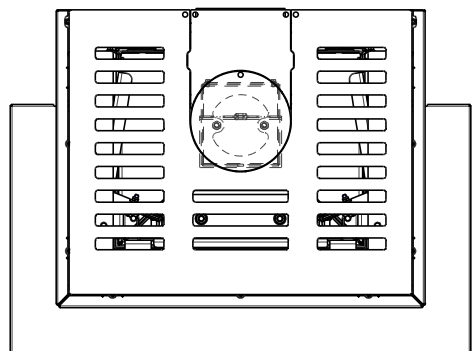

Rozmery v mm
Maße in mm
Dimensions in mm

CARA CS N 03 + H2 AIRBOX 01

Rozmery v mm
Maße in mm
Dimensions in mm

CARA CS N 03

255KG