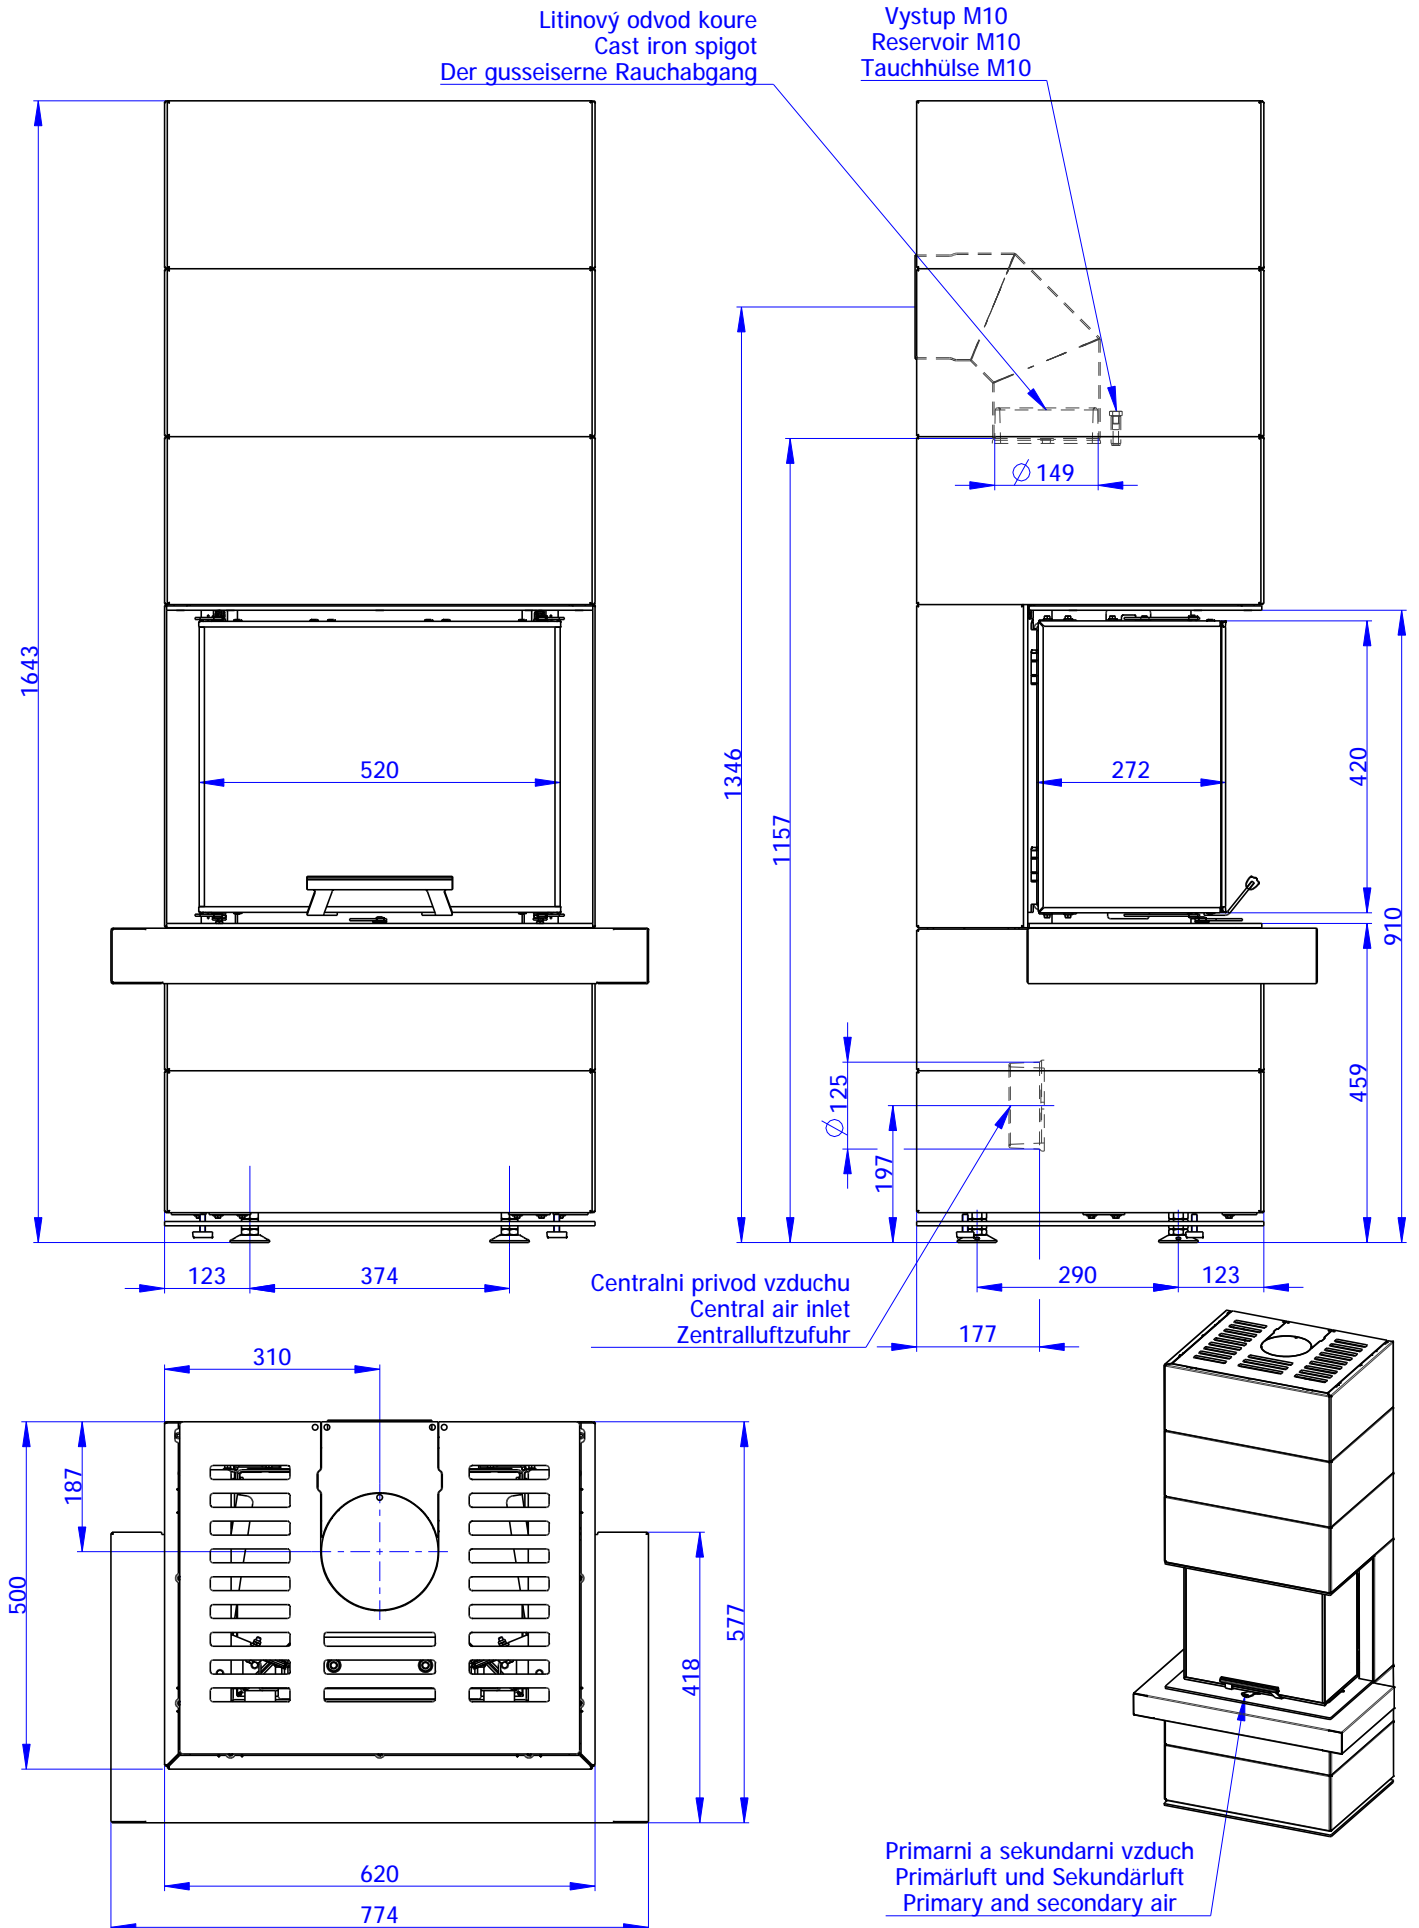

Rozměry v mm  
Maße in mm  
Dimensions in mm

# CARA CS N 03

255KG

Rozměry v mm  
Maße in mm  
Dimensions in mm

# CARA CS N 03 + H2 AIRBOX 01

Rozměry v mm  
Maße in mm  
Dimensions in mm

# CARA CS N 03

255KG