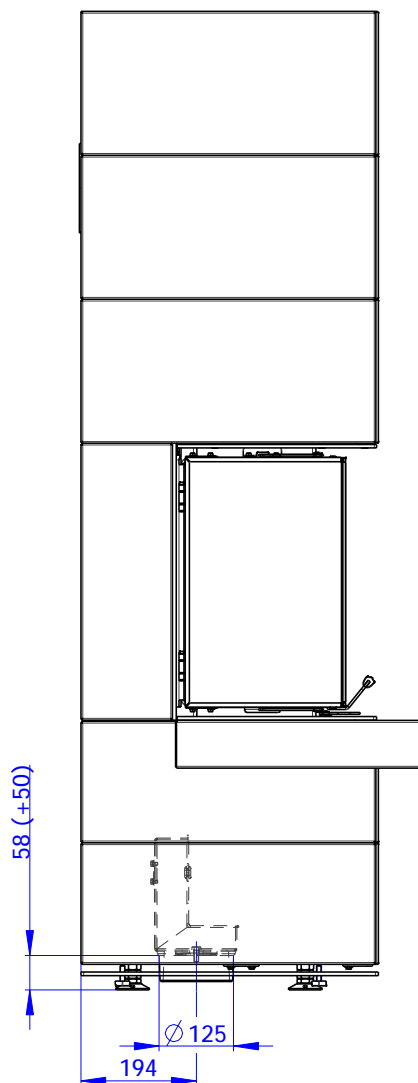

Rozmery v mm
Maße in mm
Dimensions in mm

CARA CS N 03 + H2 AIRBOX 01

Rozmery v mm
Maße in mm
Dimensions in mm

CARA CS N 03

255KG