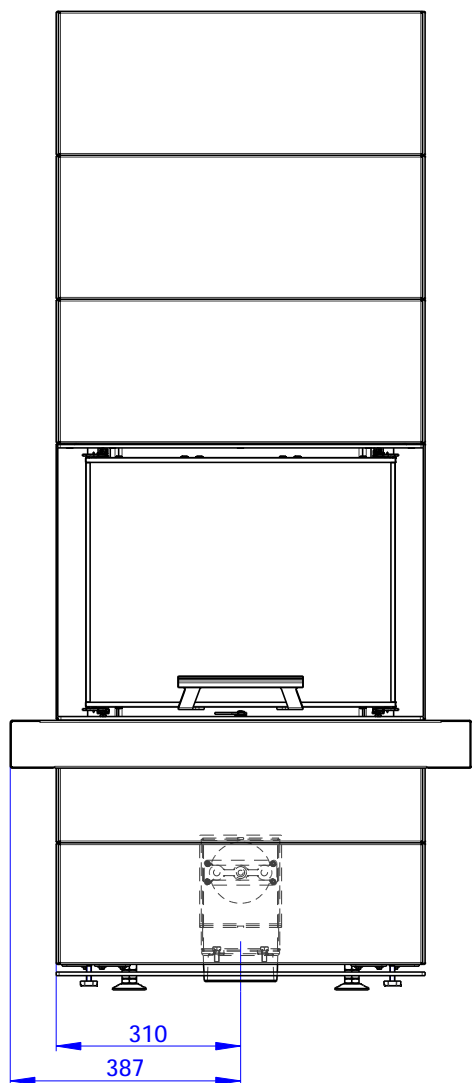

Rozmery v mm
Maße in mm
Dimensions in mm

CARA CS N 03 + H2 AIRBOX 01

Rozmery v mm
Maße in mm
Dimensions in mm

CARA CS N 03

255KG