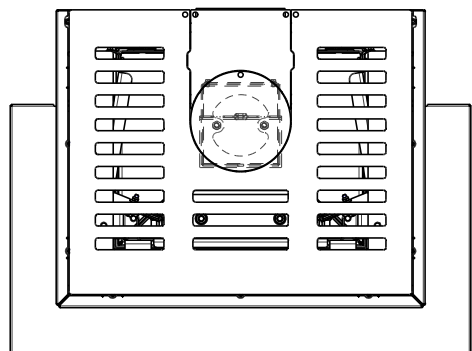

Rozměry v mm
Maße in mm
Dimensions in mm

CARA CS N 03

255KG

Rozmery v mm
Maße in mm
Dimensions in mm

CARA CS N 03 + H2 AIRBOX 01

Rozmery v mm
Maße in mm
Dimensions in mm

CARA CS N 03

255KG