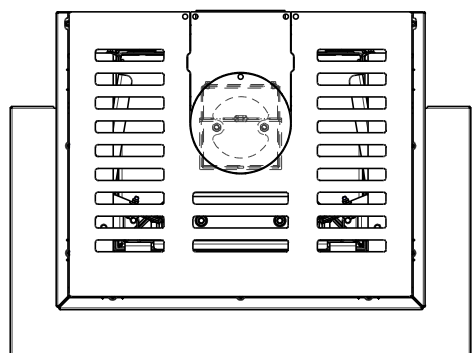

Rozměry v mm  
Maße in mm  
Dimensions in mm

# CARA CS N 03

255KG

Rozměry v mm  
Maße in mm  
Dimensions in mm

# CARA CS N 03 + H2 AIRBOX 01

Rozměry v mm  
Maße in mm  
Dimensions in mm