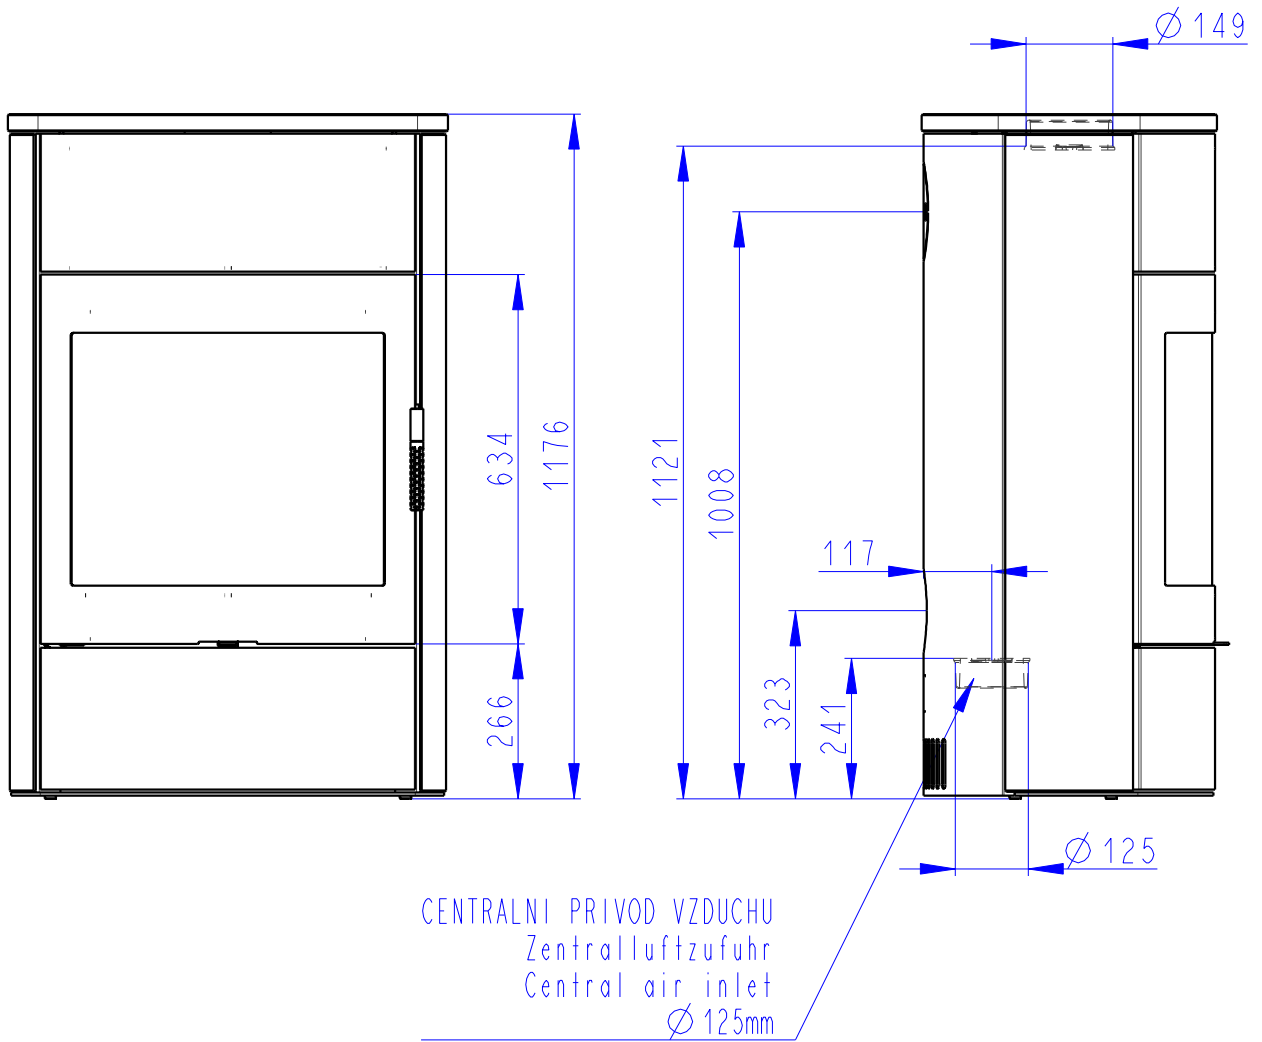

Rozměry v mm  
Maße in mm  
Dimensions in mm

# BURGOS - SERPENTIN - 215A

243 kg

SEKUNDARNI VZDUCH  
Sekundärluft  
Secondary air  
A/UND/AND  
PRIMARNI VZDUCH  
Primärluft  
Primary air