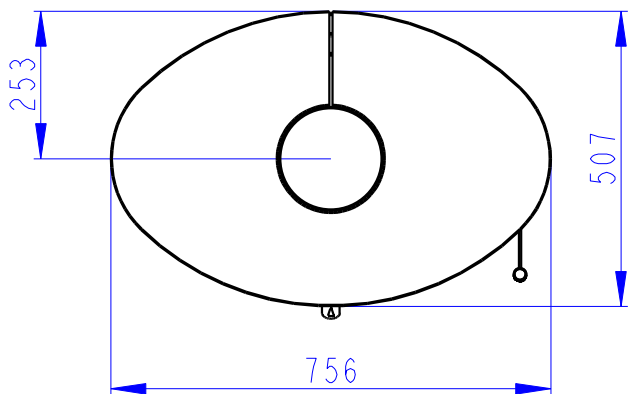

Rozměry v mm  
Maße in mm  
Dimensions in mm

# BURGOS - SERPENTIN - 215A

243 kg

SEKUNDARNI VZDUCH  
Sekundärluft  
Secondary air  
A/UND/AND  
PRIMARNI VZDUCH  
Primärluft  
Primary air