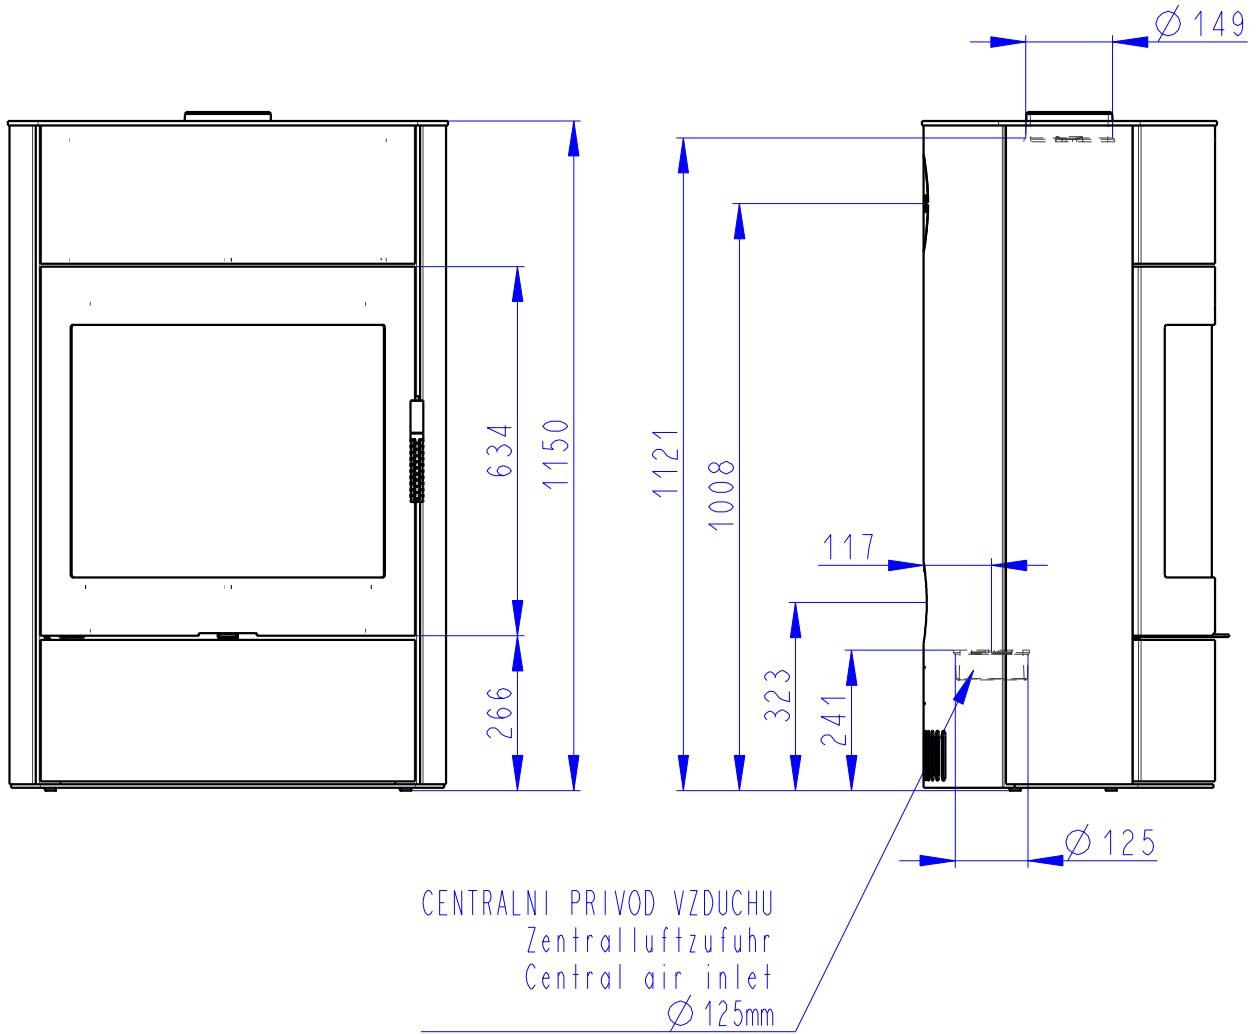

Rozměry v mm
Maße in mm
Dimensions in mm

BURGOS - BOK PLECH VIKO PLECH - 215A

205 kg

SEKUNDARNI VZDUCH
Sekundärluft
Secondary air
A/UND/AND
PRIMARNI VZDUCH
Primärluft
Primary air