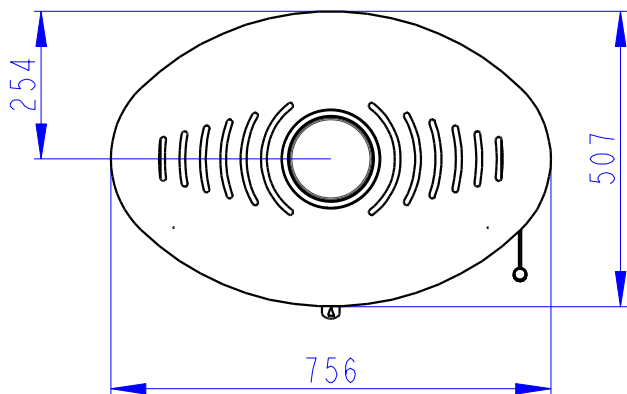

Rozměry v mm
Maße in mm
Dimensions in mm

BURGOS - BOK PLECH VIKO PLECH - 215A

205 kg

SEKUNDARNI VZDUCH
Sekundärluft
Secondary air
A/UND/AND
PRIMARNI VZDUCH
Primärluft
Primary air