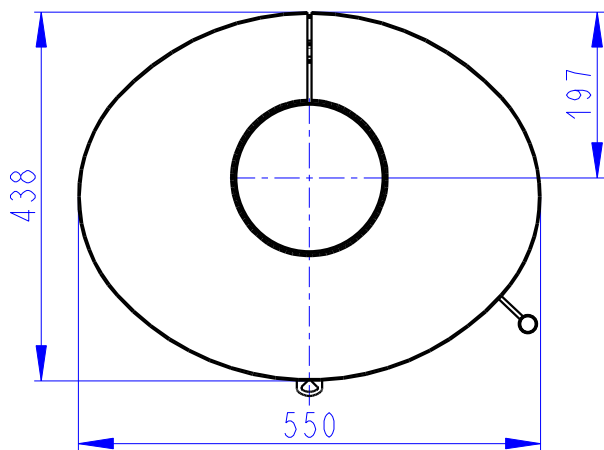

Rozmery v mm
 Maße in mm
 Dimensions in mm

LUGO N 02 SERPENTIN-097H

179 kg

Centralni privod vzduchu \varnothing 125
 Zentral luftzufuhr \varnothing 125
 Central air inlet \varnothing 125

Primarni a sekundarni vzduch
 Primarluft und sekundarluft
 Primary and secondary air