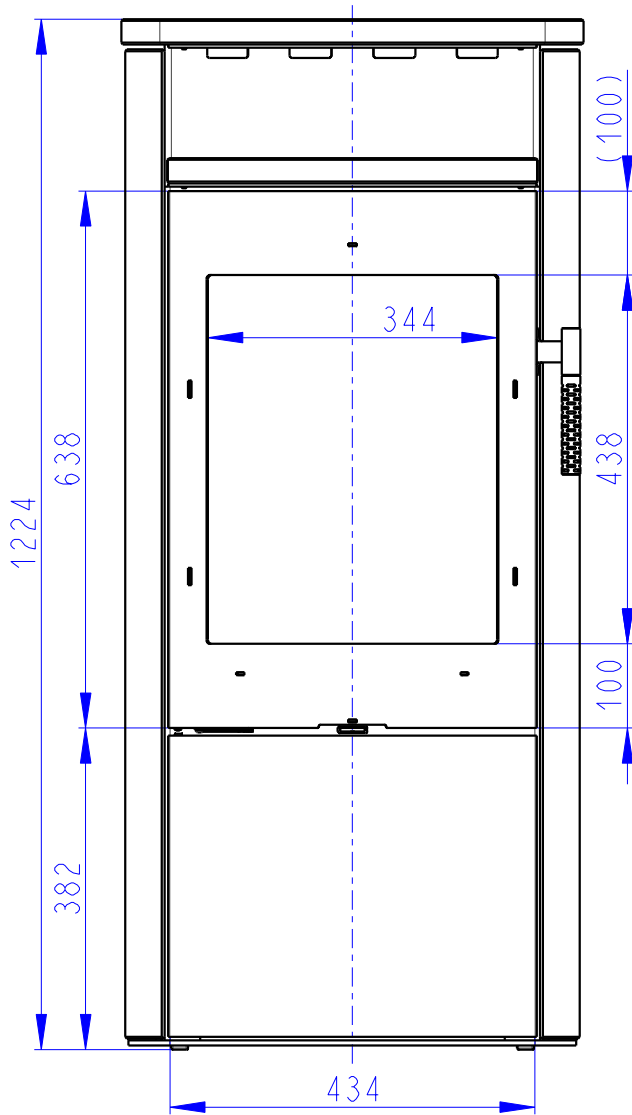

Rozmery v mm
 Maße in mm
 Dimensions in mm

LUGO N 02 SERPENTIN-097H

179 kg

Centralni privod vzduchu \varnothing 125
 Zentral luftzufuhr \varnothing 125
 Central air inlet \varnothing 125

Primarni a sekundarni vzduch
 Primarluft und sekundarluft
 Primary and secondary air