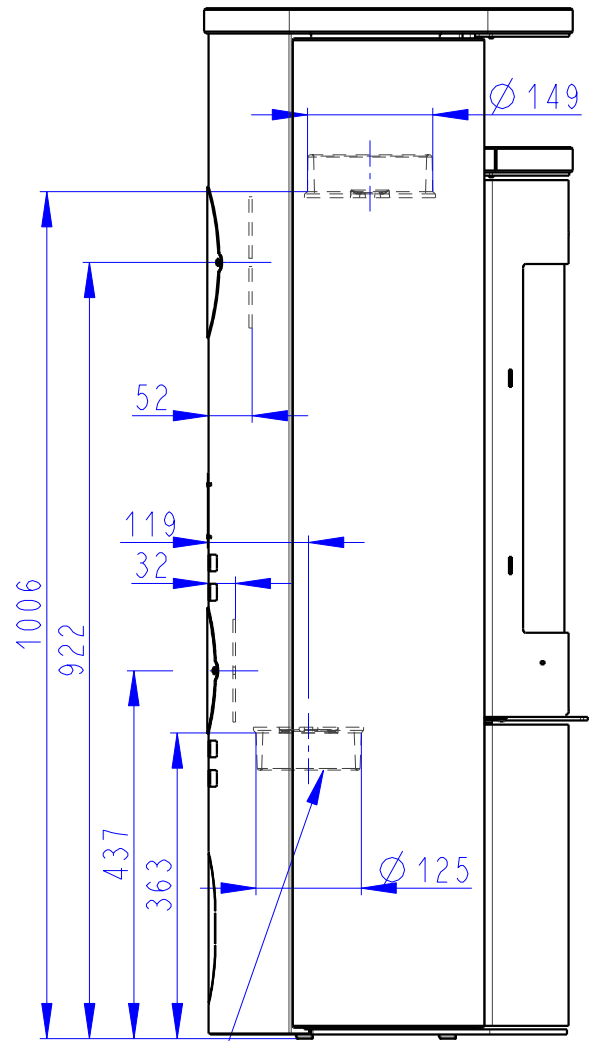

Rozmery v mm
 Maße in mm
 Dimensions in mm

LUGO N 02 SERPENTIN-097H

179 kg

Centralni privod vzduchu \varnothing 125
 Zentral luftzufuhr \varnothing 125
 Central air inlet \varnothing 125

Primarni a sekundarni vzduch
 Primarluft und sekundarluft
 Primary and secondary air