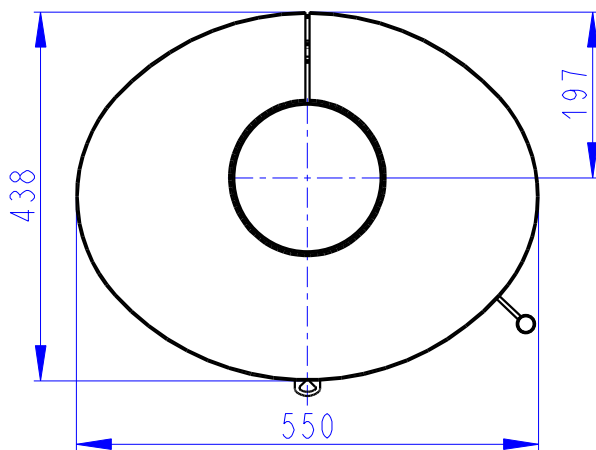

Rozměry v mm  
Maße in mm  
Dimensions in mm

# LUGO N 04 PISKOVEC-097H

176 kg

Centralni privod vzduchu  $\varnothing 125$   
Zentral luftzufuhr  $\varnothing 125$   
Central air inlet  $\varnothing 125$

Primarni a sekundarni vzduch  
Primarluft und sekundarluft  
Primary and secondary air