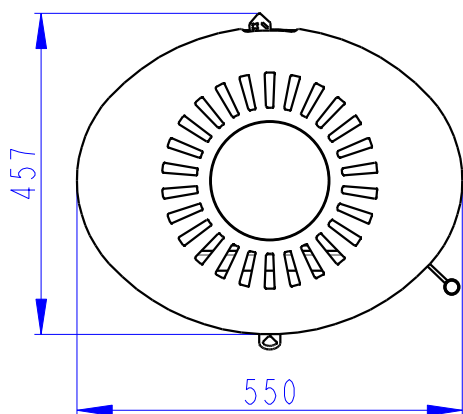

Rozmery v mm  
 Maße in mm  
 Dimensions in mm

# LUGO N 01 AKUM KERAMIKA-097J

166 kg

Centralni privod vzduchu  $\varnothing 125$   
 Zentral lufzufuhr  $\varnothing 125$   
 Central air inlet  $\varnothing 125$

Primarni a sekundarni vzduch  
 Primarluft und sekundarluft  
 Primary and secondary air