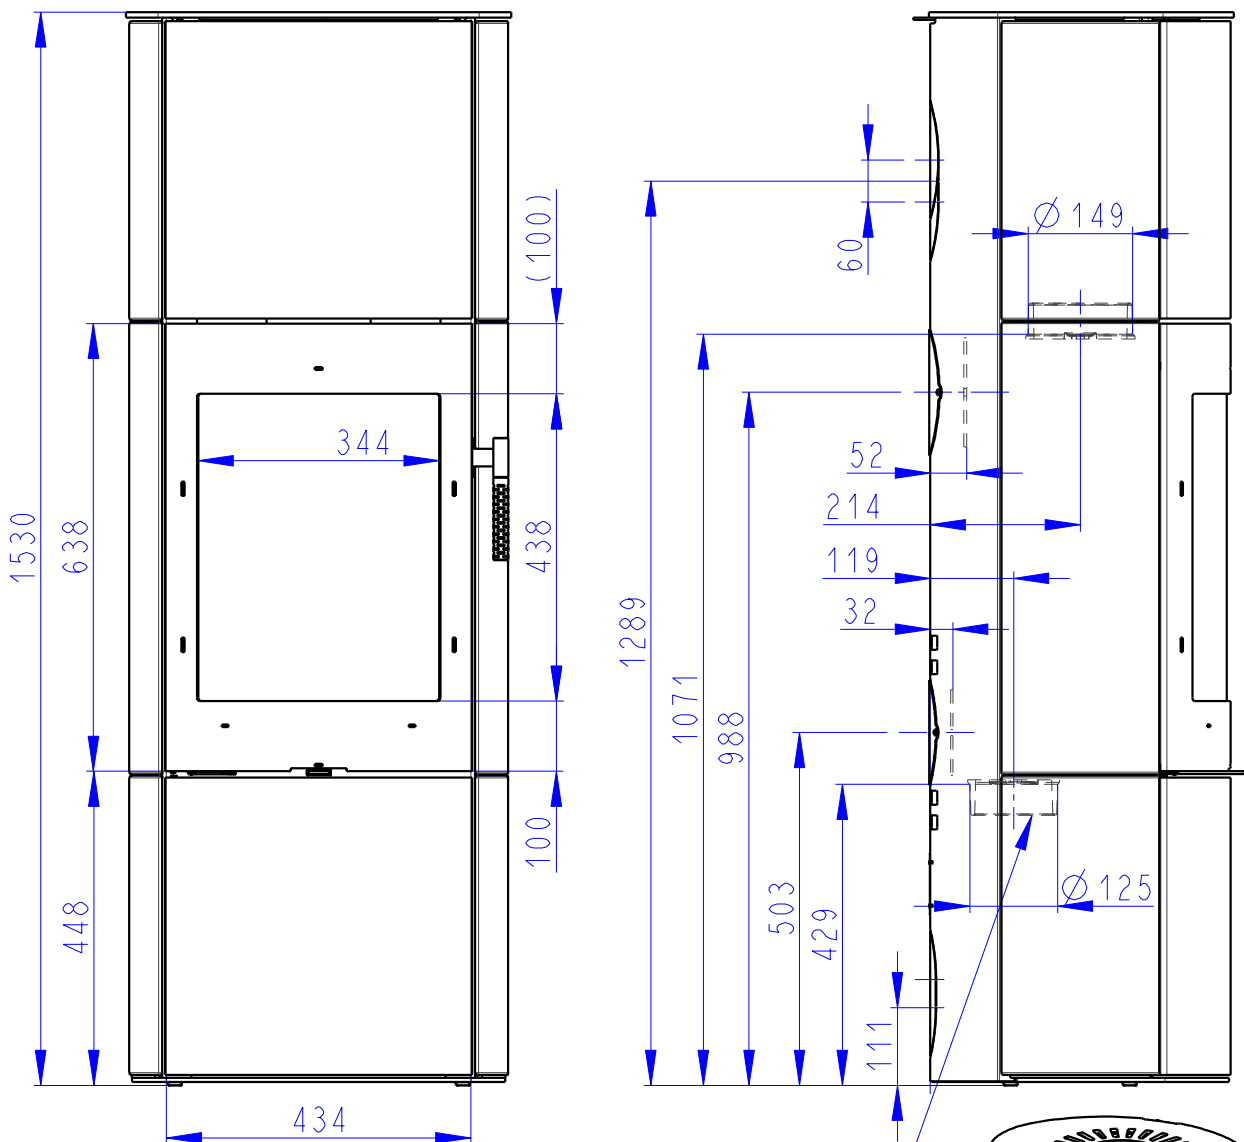

Rozmery v mm  
 Maße in mm  
 Dimensions in mm

# LUGO N 01 AKUM KERAMIKA-097J

166 kg

Centralni privod vzduchu  $\varnothing 125$   
 Zentral lufzufuhr  $\varnothing 125$   
 Central air inlet  $\varnothing 125$

Primarni a sekundarni vzduch  
 Primarluft und sekundarluft  
 Primary and secondary air