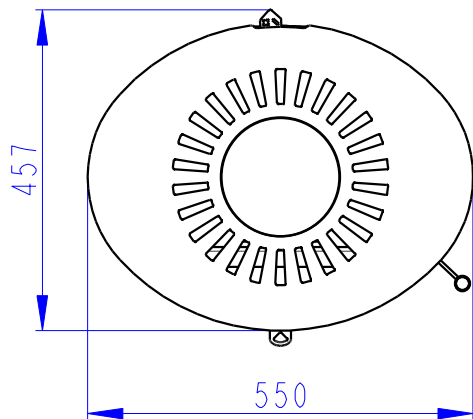

Rozměry v mm
Maße in mm
Dimensions in mm

LUGO N 03 AKUM PLECH-097J

150 kg

Centralni privod vzduchu $\varnothing 125$
Zentral lufzufuhr $\varnothing 125$
Central air inlet $\varnothing 125$

Primarni a sekundarni vzduch
Primarluft und sekundarluft
Primary and secondary air