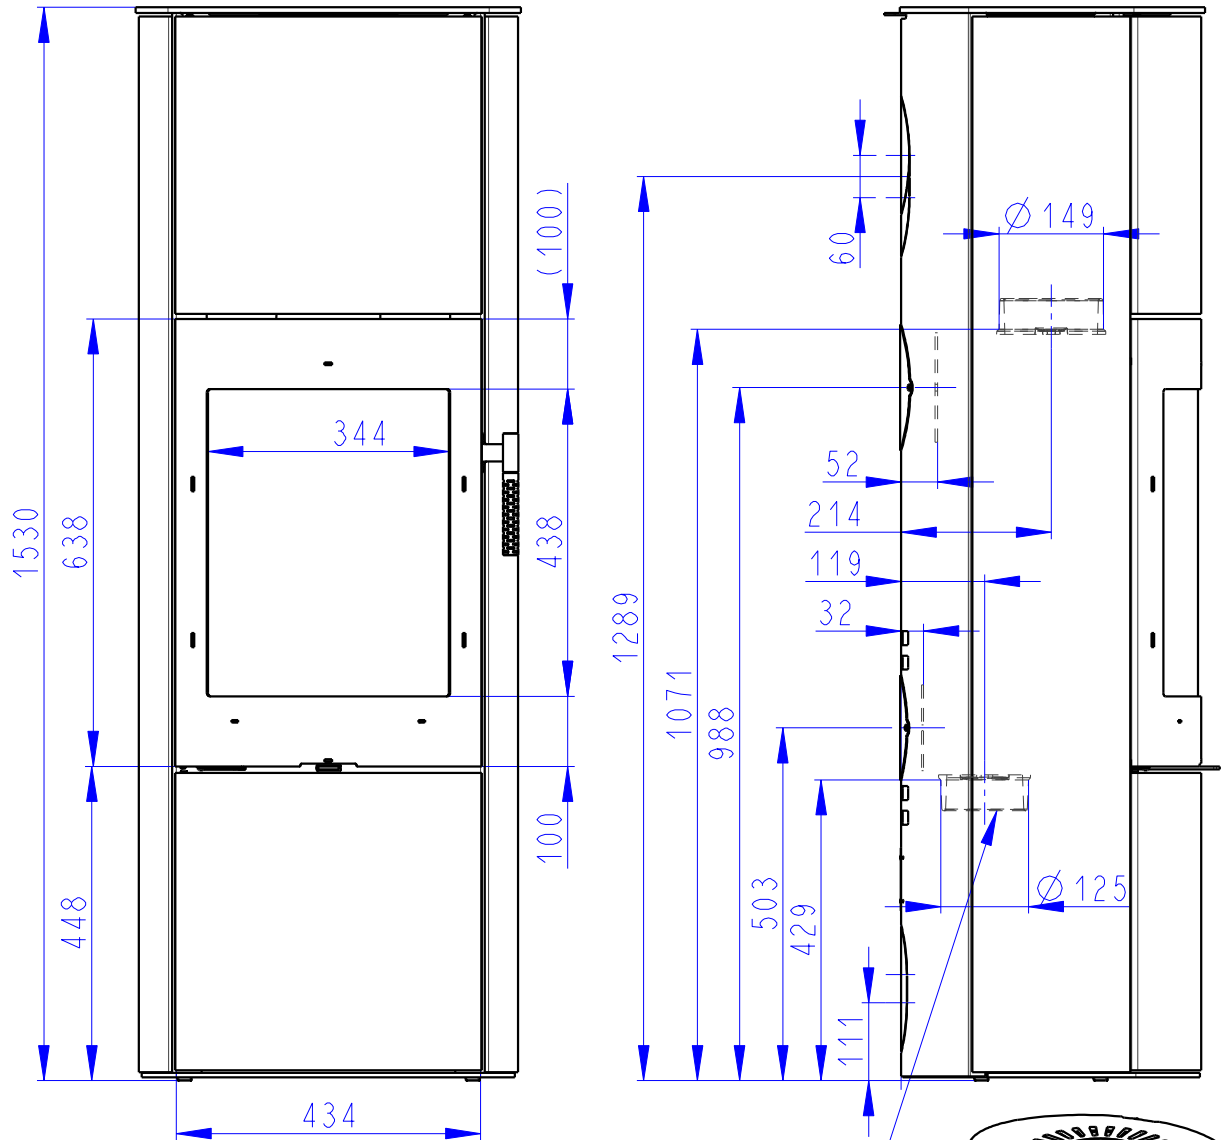

Rozměry v mm
Maße in mm
Dimensions in mm

LUGO N 03 AKUM PLECH-097J

150 kg

Centralni privod vzduchu $\varnothing 125$
Zentral lufzufuhr $\varnothing 125$
Central air inlet $\varnothing 125$

Primarni a sekundarni vzduch
Primarluft und sekundarluft
Primary and secondary air