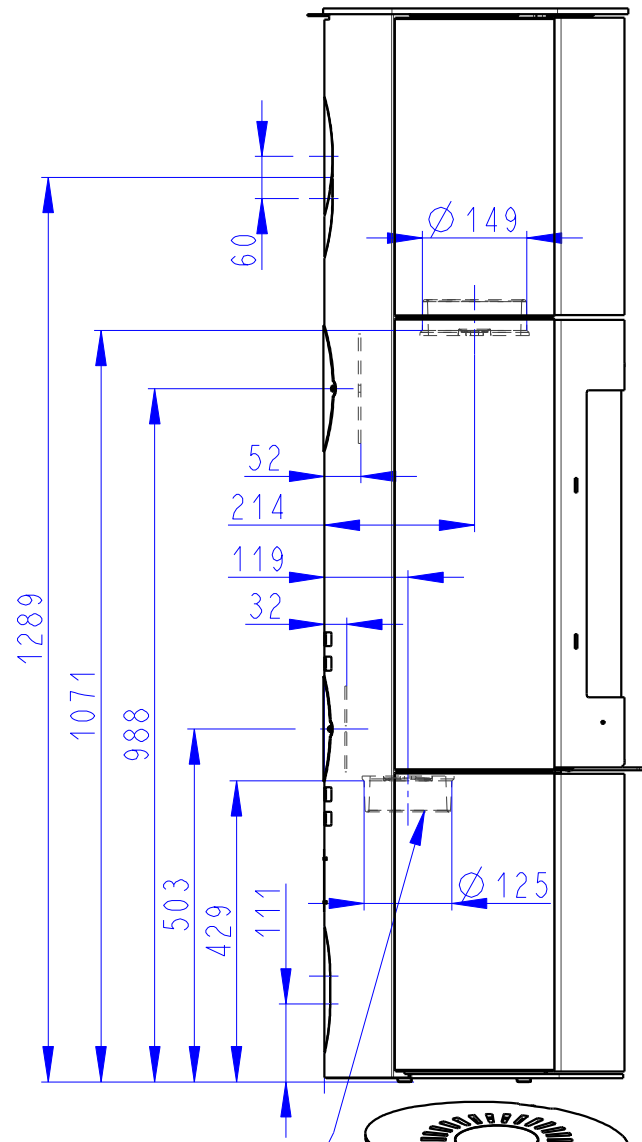

Rozmery v mm
Maße in mm
Dimensions in mm

LUGO N 04 AKUM PISKOVEC-097J

193 kg

Centralni privod vzduchu $\varnothing 125$
Zentral lufzufuhr $\varnothing 125$
Central air inlet $\varnothing 125$

Primarni a sekundarni vzduch
Primarluft und sekundarluft
Primary and secondary air