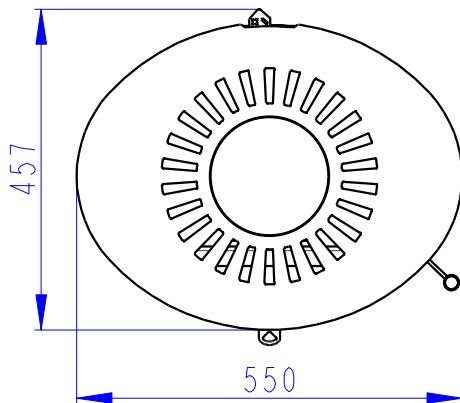

Rozmery v mm
Maße in mm
Dimensions in mm

LUGO N 04 AKUM PISKOVEC-097J

193 kg

Centralni privod vzduchu $\varnothing 125$
Zentral lufzufuhr $\varnothing 125$
Central air inlet $\varnothing 125$

Primarni a sekundarni vzduch
Primarluft und sekundarluft
Primary and secondary air