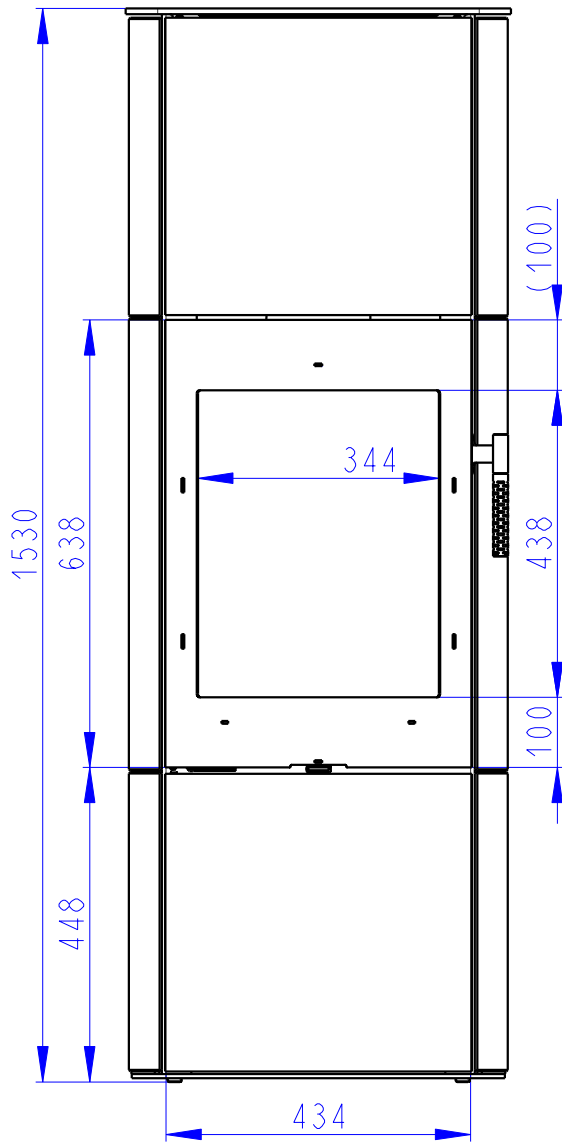

Rozmery v mm
Maße in mm
Dimensions in mm

LUGO N 04 AKUM PISKOVEC-097J

193 kg

Centralni privod vzduchu $\varnothing 125$
Zentral lufzufuhr $\varnothing 125$
Central air inlet $\varnothing 125$

Primarni a sekundarni vzduch
Primarluft und sekundarluft
Primary and secondary air