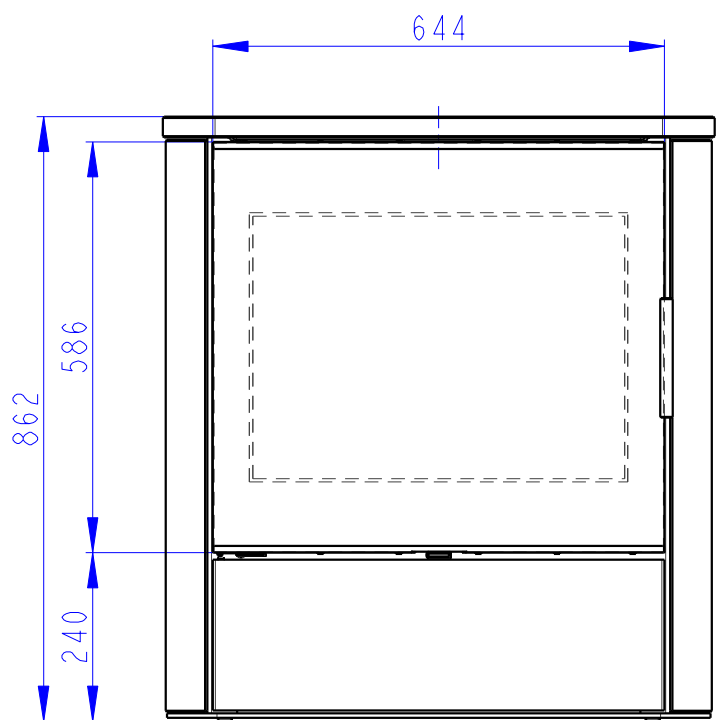

Rozmery v mm; Maße in mm

NAVIA G 02 SERPENTIN-182H

181 kg

Centralni privod vzduchu $\varnothing 125$
Zentral luftzufuhr $\varnothing 125$
Central air inlet $\varnothing 125$

Primarni a sekundarni vzduch
Primarluft und sekundarluft
Primary and Secondary air