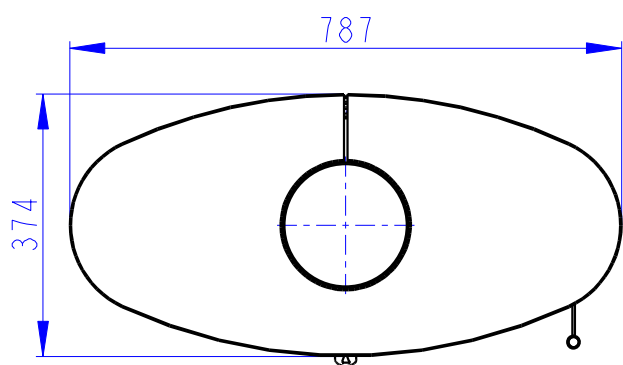

Rozmery v mm; Maße in mm

NAVIA G 02 SERPENTIN-182H

181 kg

Centralni privod vzduchu $\varnothing 125$
Zentral luftzufuhr $\varnothing 125$
Central air inlet $\varnothing 125$

Primarni a sekundarni vzduch
Primarluft und sekundarluft
Primary and Secondary air