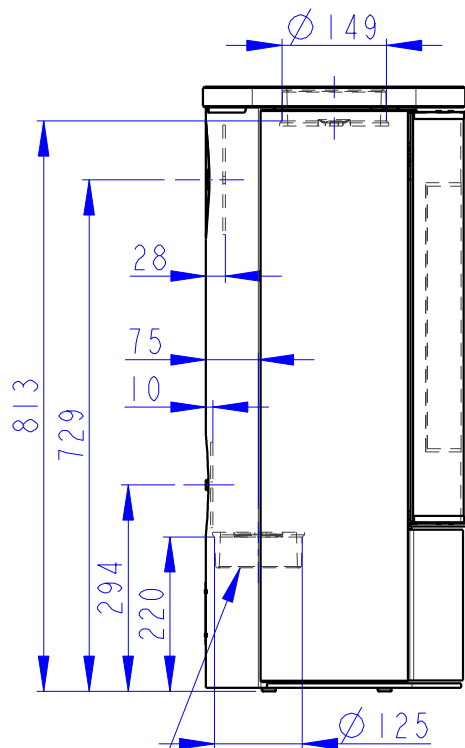

Rozmery v mm; Maße in mm

NAVIA G 02 SERPENTIN-182H

181 kg

Centralni privod vzduchu $\varnothing 125$
Zentral luftzufuhr $\varnothing 125$
Central air inlet $\varnothing 125$

Primarni a sekundarni vzduch
Primarluft und sekundarluft
Primary and Secondary air