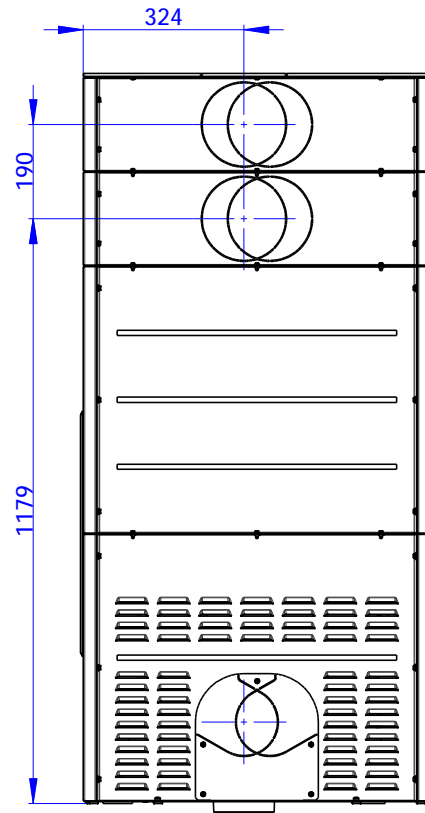

Rozměry v mm
Maße in mm
Dimensions in mm

VARIANT RN 03 + 2xVARI RN 03 S1

188kg