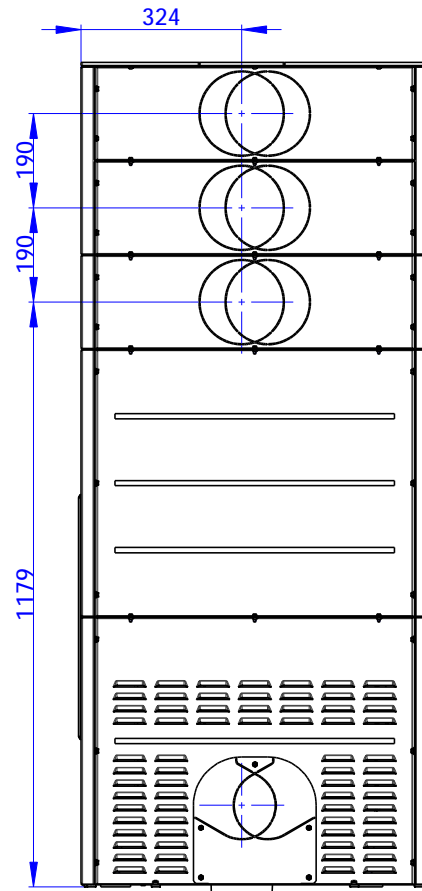

Rozmery v mm
Maße in mm
Dimensions in mm

VARIANT RN 03 + VARI RN 03 S1 + VARI RN 03 S2

196kg