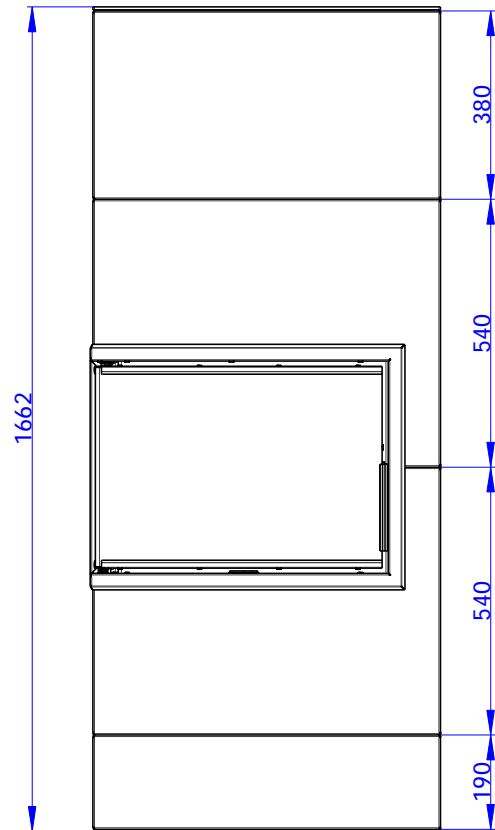

Rozmery v mm
Maße in mm
Dimensions in mm

VARIANT LN 03 + VARI RN 03 S2 + VARI RN 03 S3

200kg