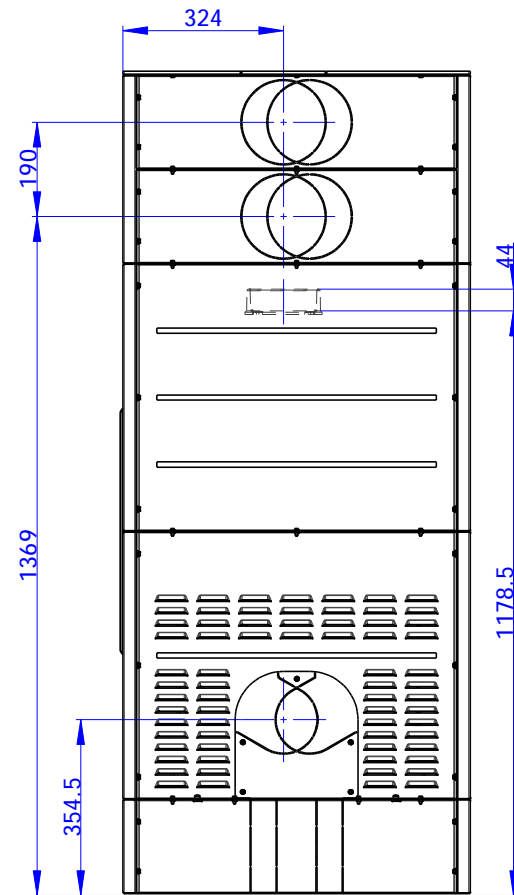

# VARIANT RN 03 + VARI RN 03 S1 + VARI RN 03 S3

192kg

Rozmery v mm  
Maße in mm  
Dimensions in mm

# VARIANT RN 03 + 2xVARI RN 03 S1 + VARI RN 03 S3

202kg

Rozmery v mm  
Maße in mm  
Dimensions in mm

# VARIANT RN 03 + VARI RN 03 S2 + VARI RN 03 S3

214kg

Rozmery v mm  
Maße in mm  
Dimensions in mm