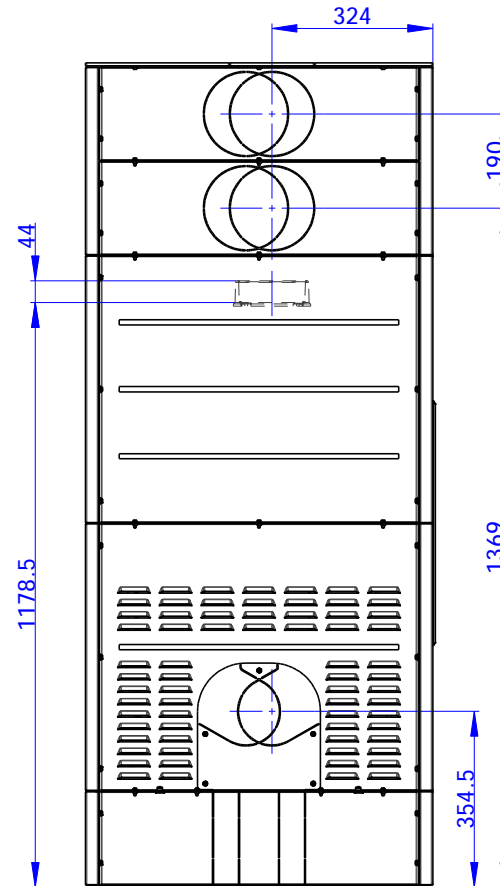

Rozmery v mm
Maße in mm
Dimensions in mm

VARIANT LN 03 + VARI RN 03 S2 + VARI RN 03 S3

200kg