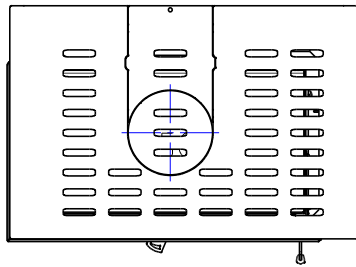

Rozmery v mm
Maße in mm
Dimensions in mm

VARIANT LN 03 + 2xVARI RN 03 S1 + VARI RN 03 S3

202kg