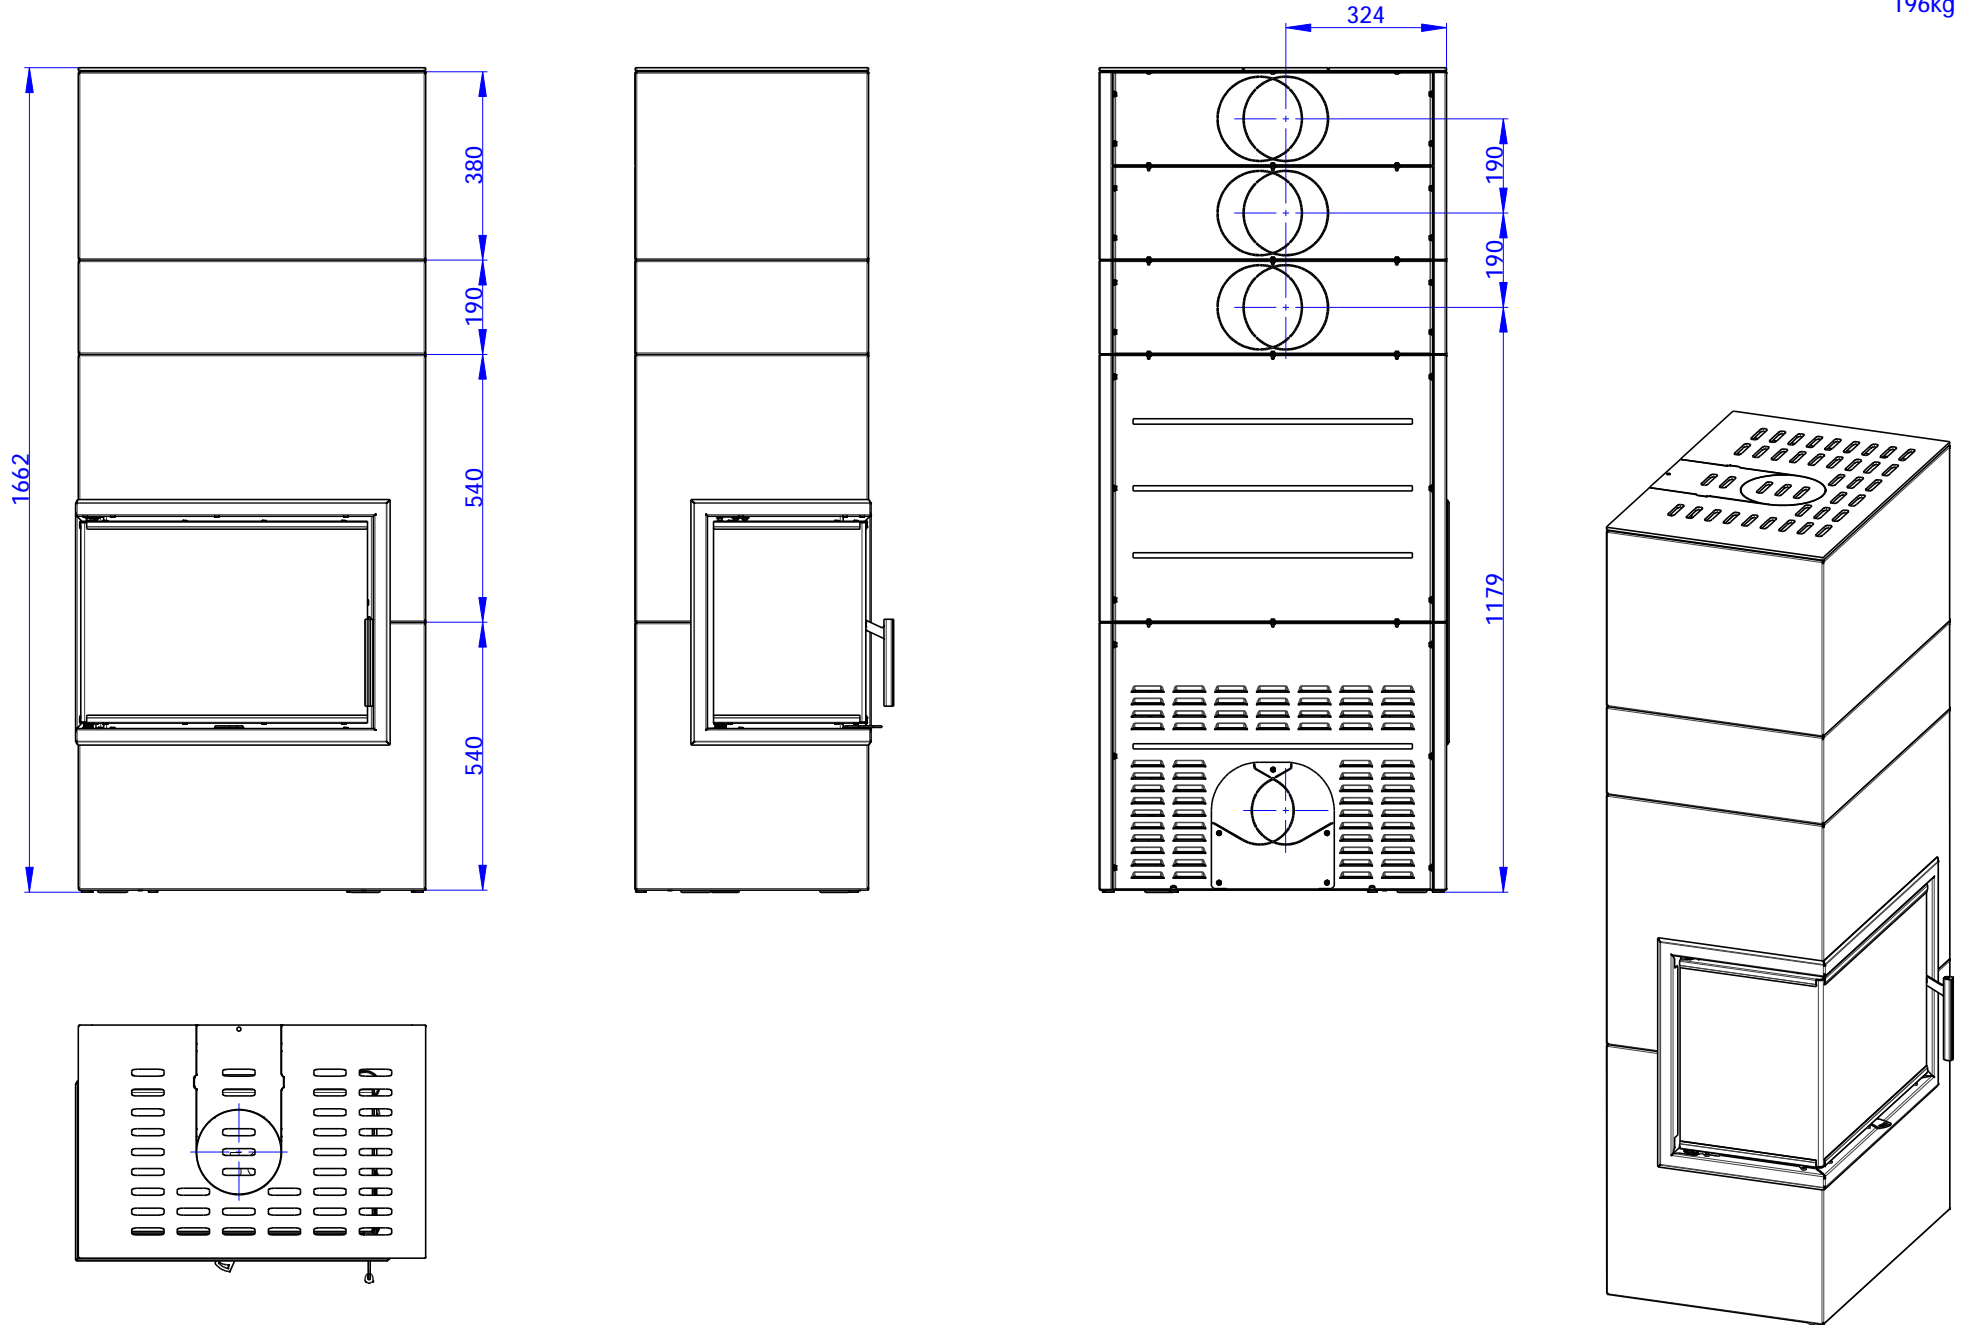

Rozmery v mm
Maße in mm
Dimensions in mm

VARIANT LN 03 + VARI RN 03 S1 + VARI RN 03 S2

196kg