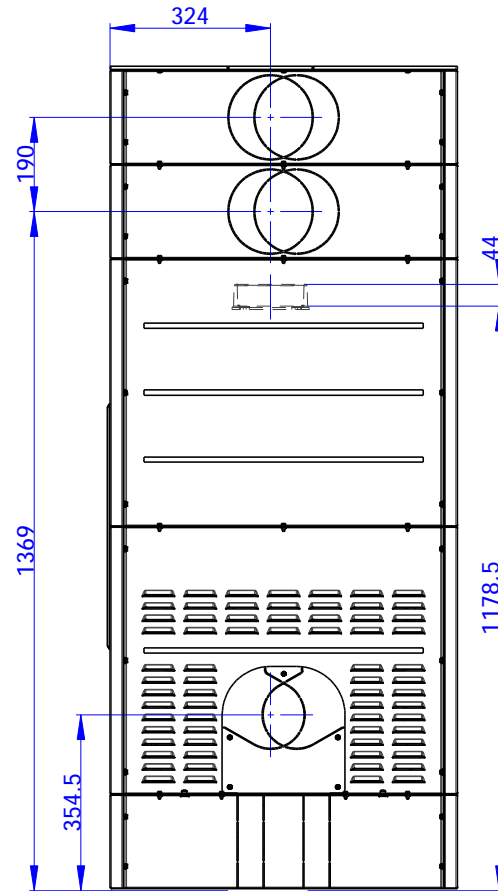

Rozměry v mm  
Maße in mm  
Dimensions in mm

# VARIANT RN 03 + VARI RN 03 S3

183kg

Rozmery v mm  
Maße in mm  
Dimensions in mm

# VARIANT RN 03 + VARI RN 03 S1 + VARI RN 03 S3

192kg

Rozmery v mm  
Maße in mm  
Dimensions in mm

# VARIANT RN 03 + 2xVARI RN 03 S1 + VARI RN 03 S3

202kg

Rozmery v mm  
Maße in mm  
Dimensions in mm