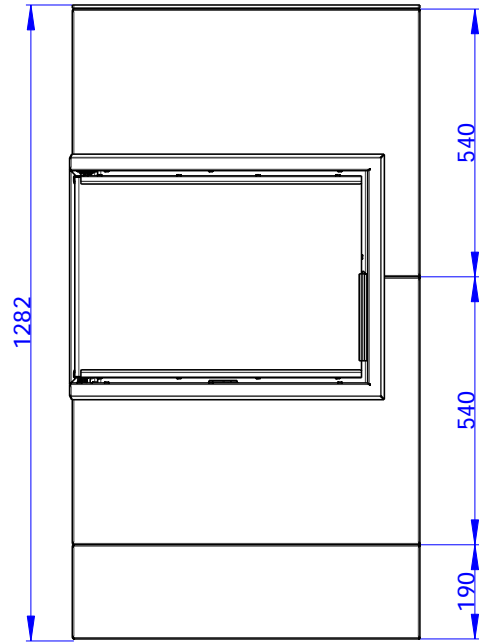

Rozmery v mm
Maße in mm
Dimensions in mm

VARIANT LN 03 + VARI RN 03 S3

183kg