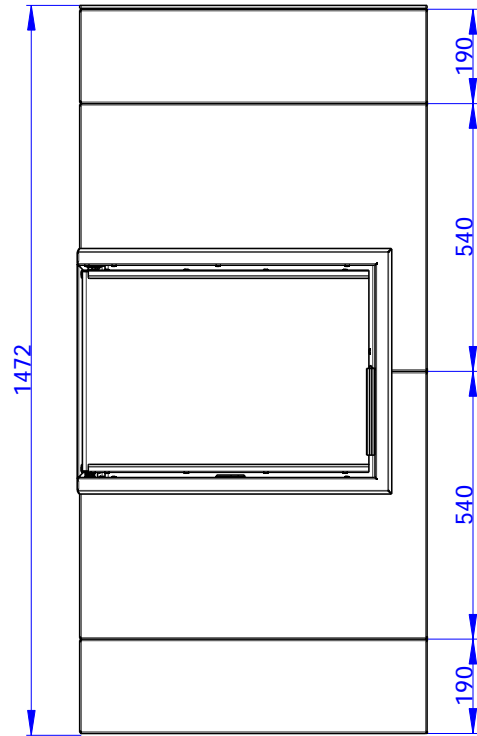

Rozmery v mm
Maße in mm
Dimensions in mm

VARIANT LN 03 + VARI RN 03 S1 + VARI RN 03 S3

192kg