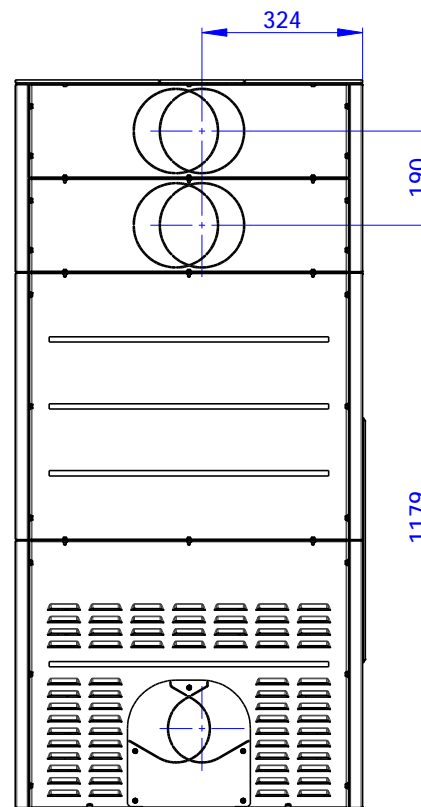

Rozměry v mm
Maße in mm
Dimensions in mm

VARIANT LN 03 + VARI RN 03 S2

187kg