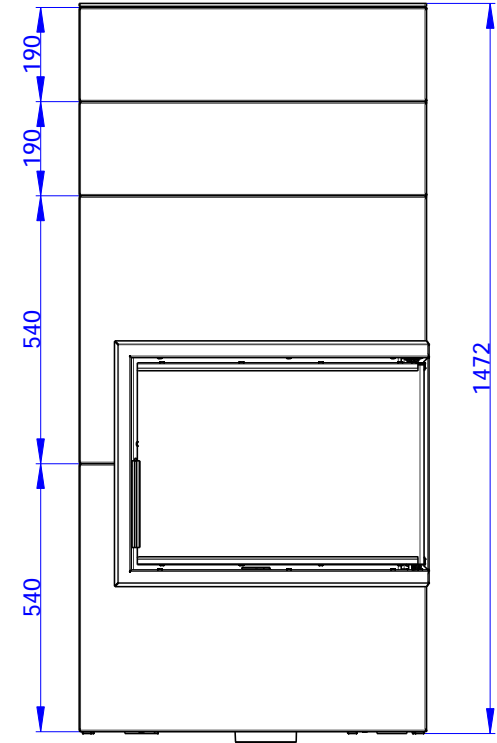

Rozměry v mm
Maße in mm
Dimensions in mm

VARIANT RN 03 + 2xVARI RN 03 S1

188kg