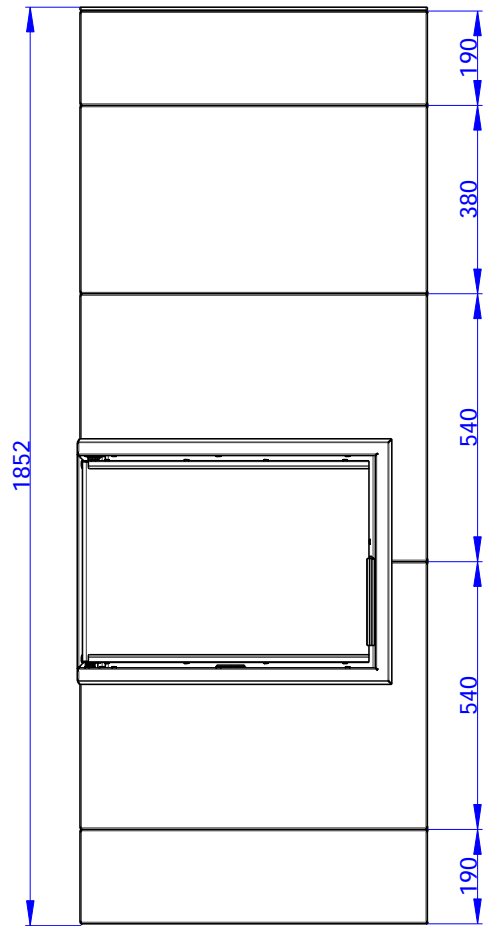

Rozmery v mm
Maße in mm
Dimensions in mm

VARIANT LN 03 + VARI RN 03 S1 + VARI RN 03 S2 + VARI RN 03 S3

210kg