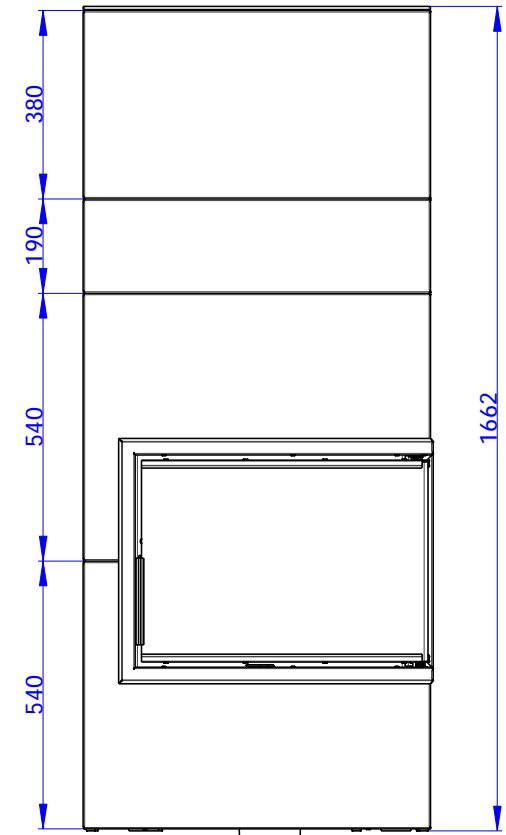

Rozmery v mm
Maße in mm
Dimensions in mm

VARIANT RN 03 + VARI RN 03 S1 + VARI RN 03 S2

196kg