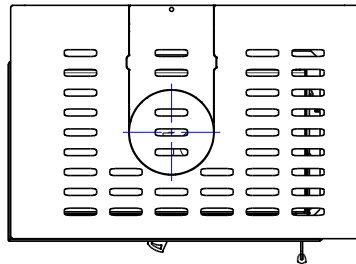

Rozmery v mm
Maße in mm
Dimensions in mm

VARIANT LN 03 + VARI RN 03 S1 + VARI RN 03 S3

192kg