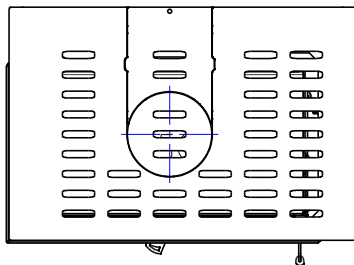

Rozmery v mm
Maße in mm
Dimensions in mm

VARIANT LN 03 + VARI RN 03 S1 + VARI RN 03 S2 + VARI RN 03 S3

210kg