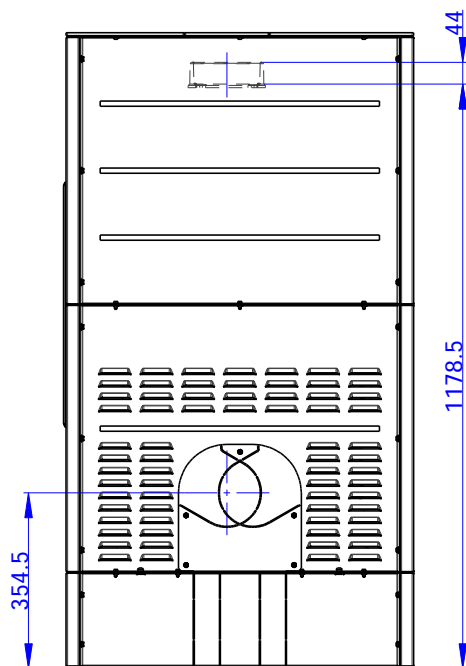

Rozmery v mm
Maße in mm
Dimensions in mm

VARIANT RN 03 + VARI RN 03 S3

183kg