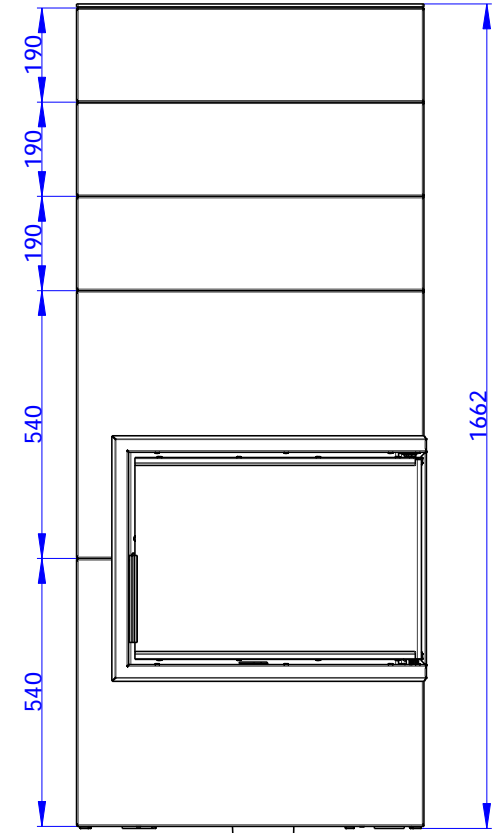

Rozmery v mm
Maße in mm
Dimensions in mm

VARIANT RN 03 + 3xVARI RN 03 S1

198kg