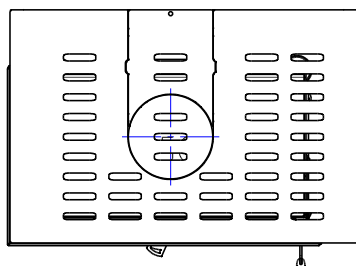

Rozmery v mm
Maße in mm
Dimensions in mm

VARIANT LN 03 + VARI RN 03 S1

179kg