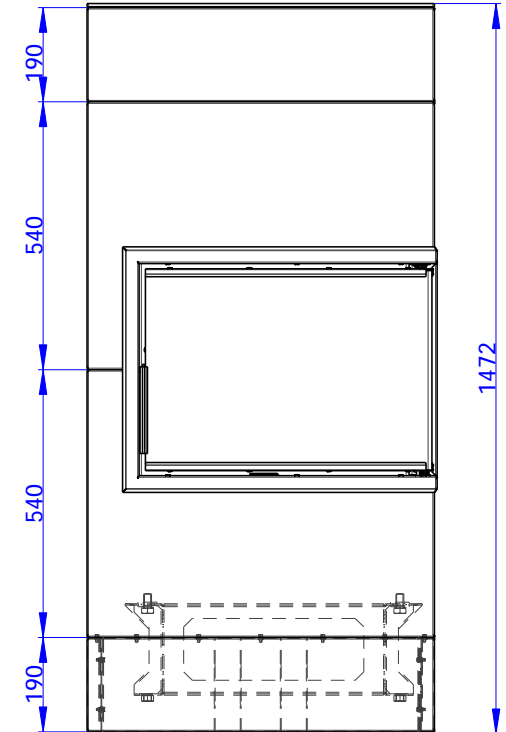

Rozmery v mm
Maße in mm
Dimensions in mm

VARIANT RN 03 + VARI RN 03 S1 + VARI RN 03 S3

192kg