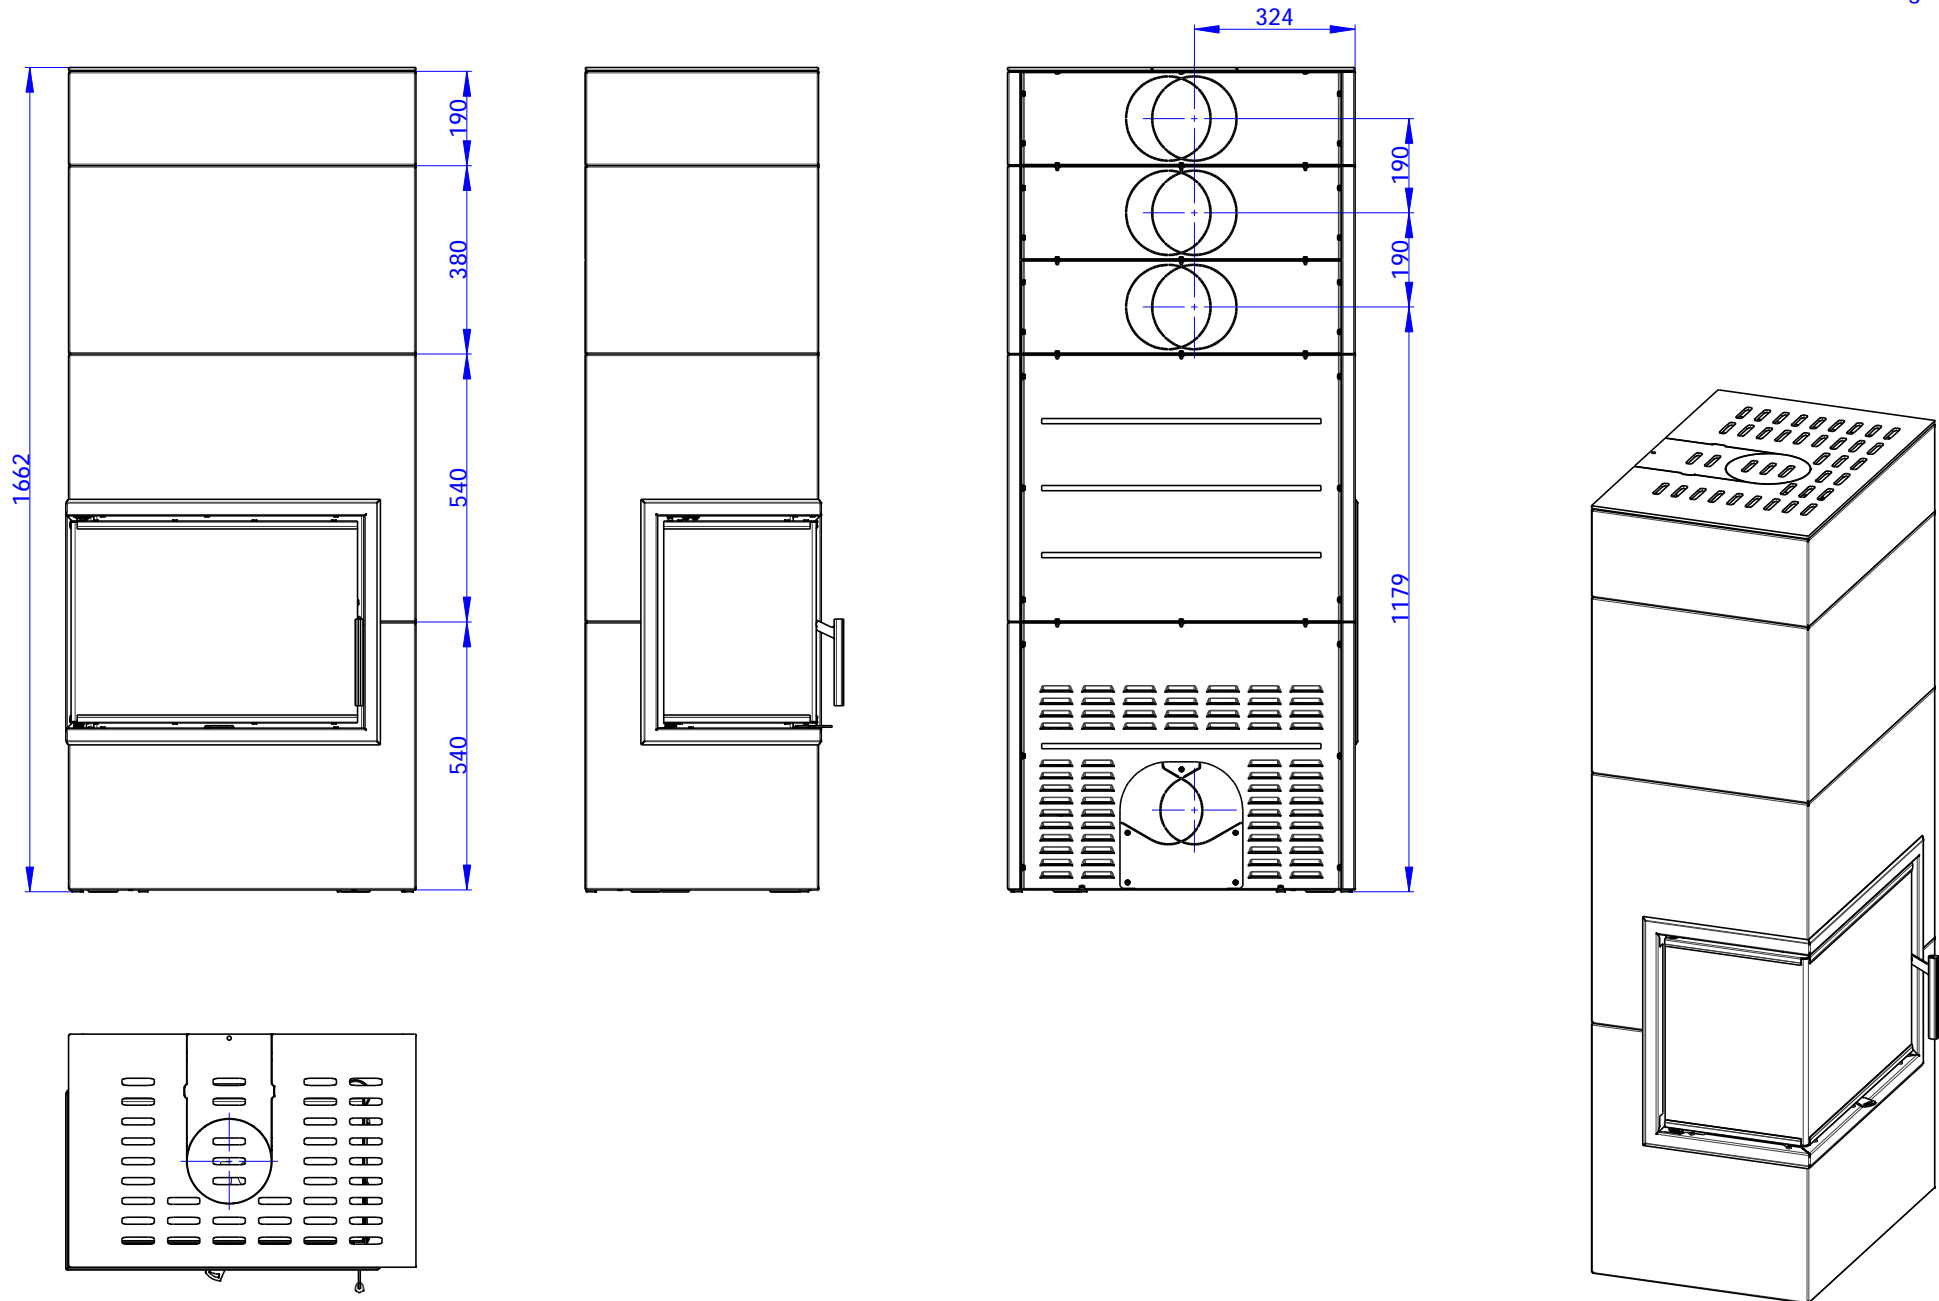

Rozmery v mm
Maße in mm
Dimensions in mm

VARIANT LN 03 + VARI RN 03 S2 + VARI RN 03 S1

196kg