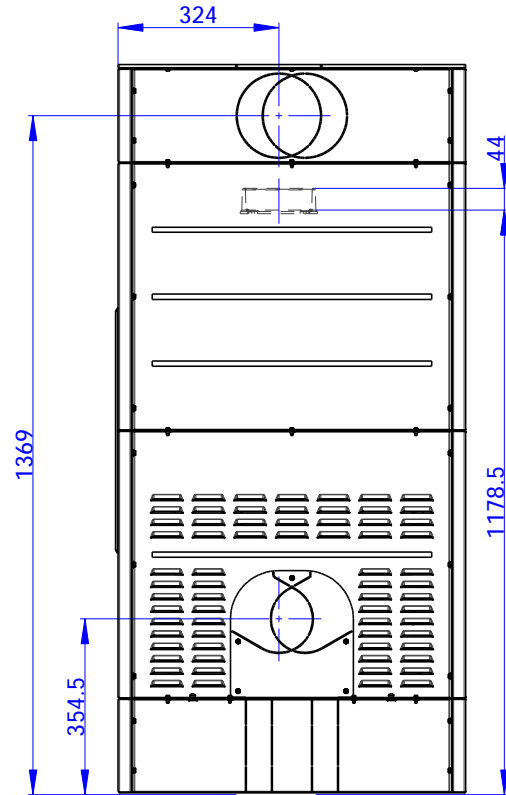

# VARIANT RN 03 + VARI RN 03 S2 + VARI RN 03 S1

196kg

Rozmery v mm  
Maße in mm  
Dimensions in mm

# VARIANT RN 03 + VARI RN 03 S3

183kg

Rozmery v mm  
Maße in mm  
Dimensions in mm

# VARIANT RN 03 + VARI RN 03 S1 + VARI RN 03 S3

192kg

Rozmery v mm  
Maße in mm  
Dimensions in mm