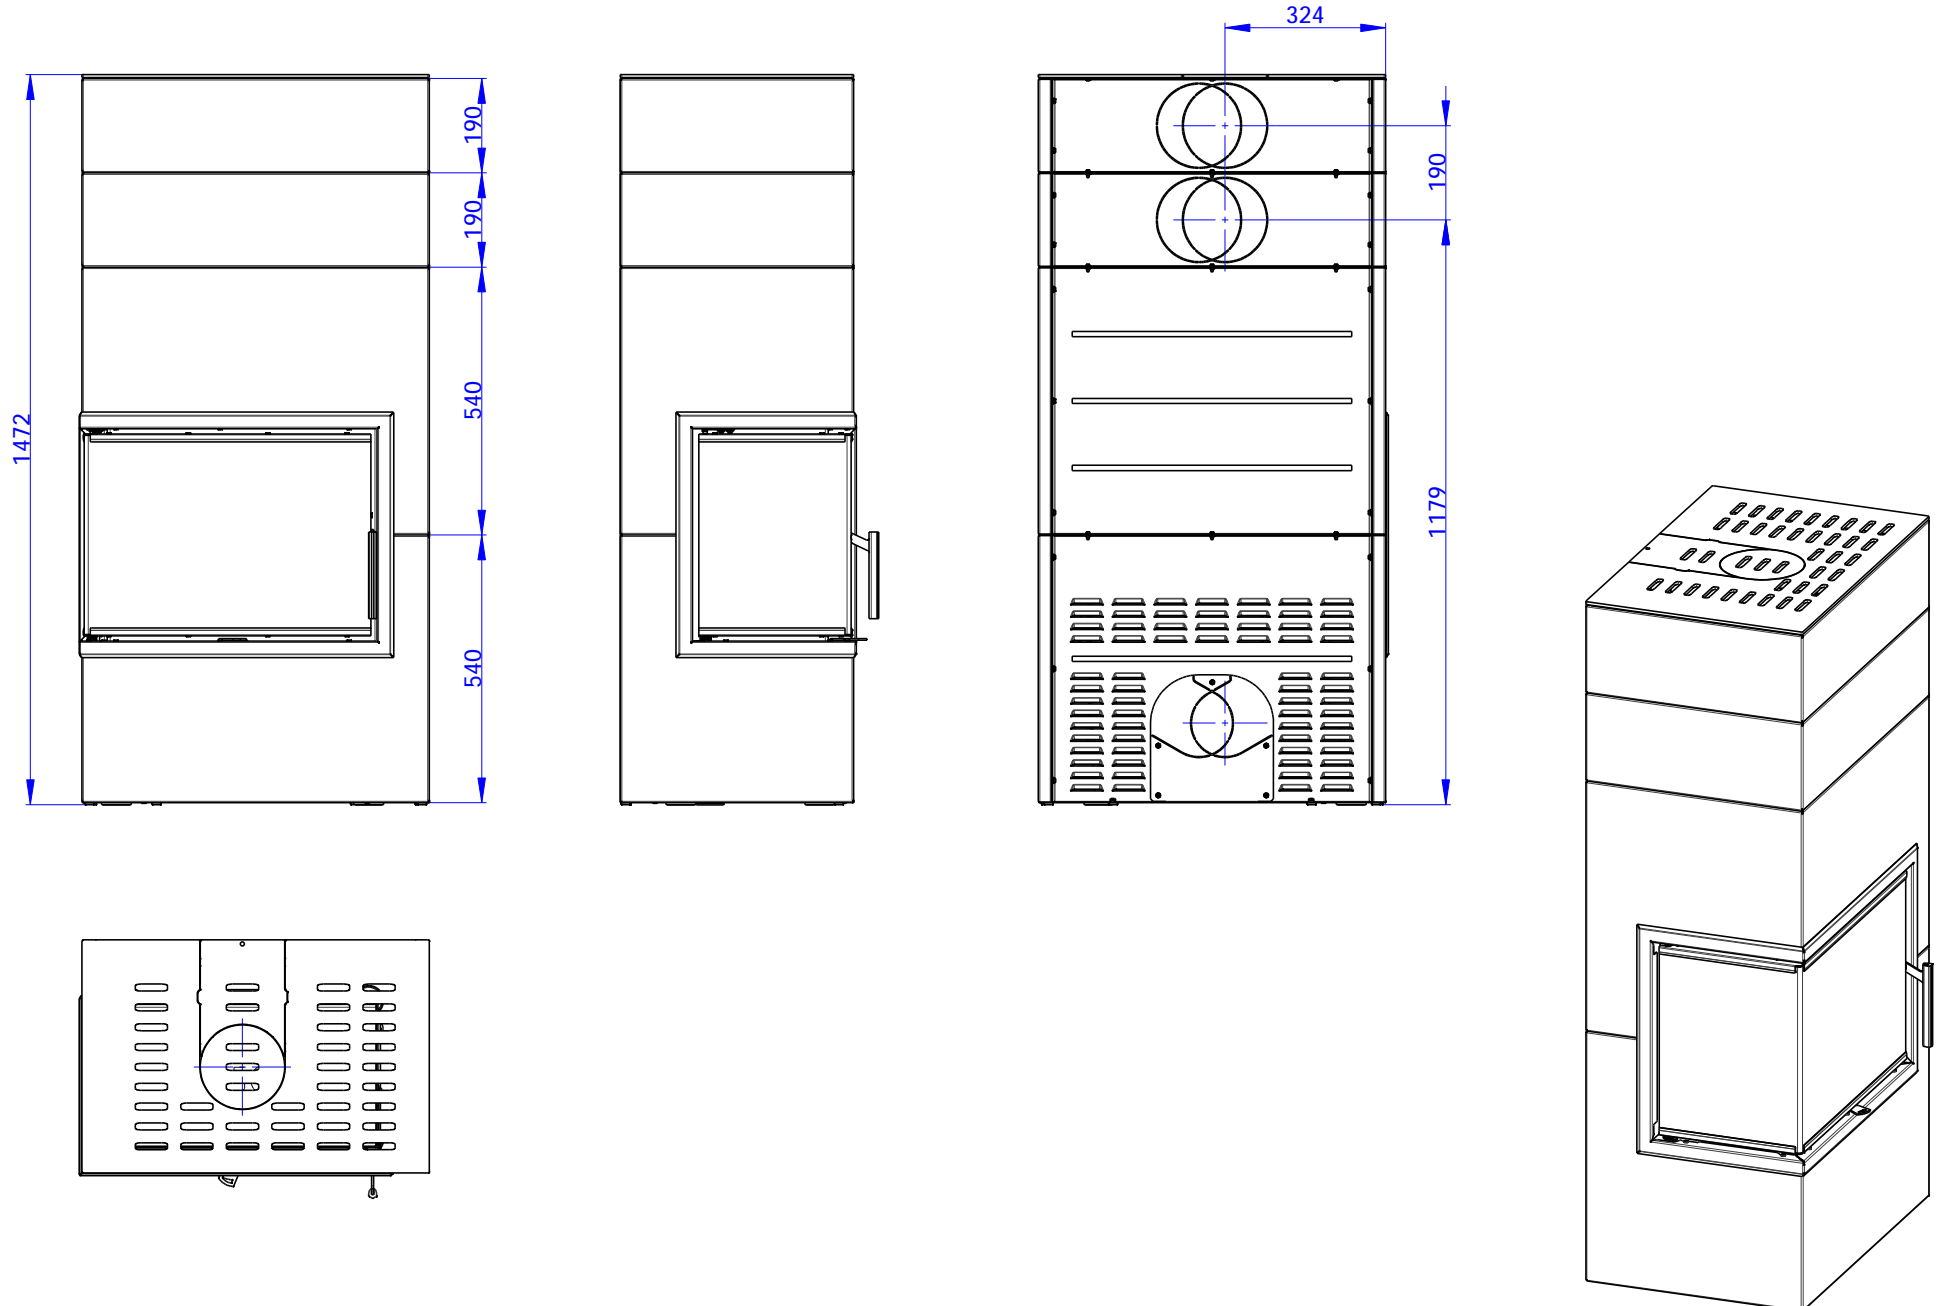

Rozmery v mm
Maße in mm
Dimensions in mm

VARIANT LN 03 + 2xVARI RN 03 S1

188kg