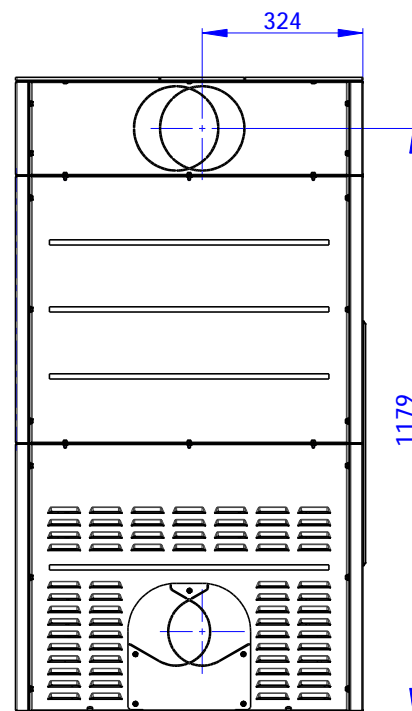

Rozmery v mm
Maße in mm
Dimensions in mm

VARIANT LN 03 + VARI RN 03 S1

179kg