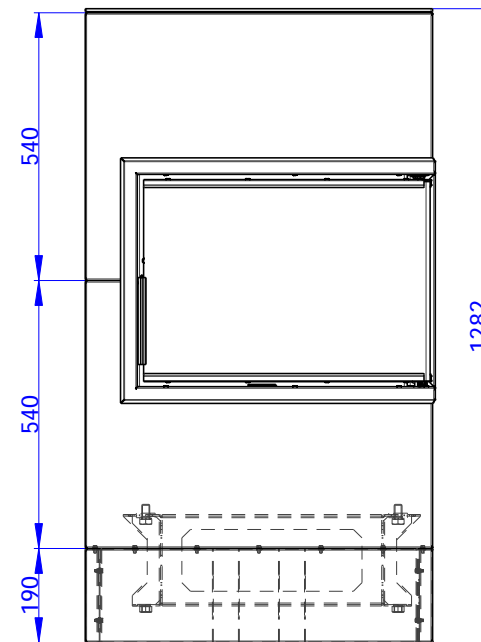

Rozmery v mm
Maße in mm
Dimensions in mm

VARIANT RN 03 + VARI RN 03 S3

183kg