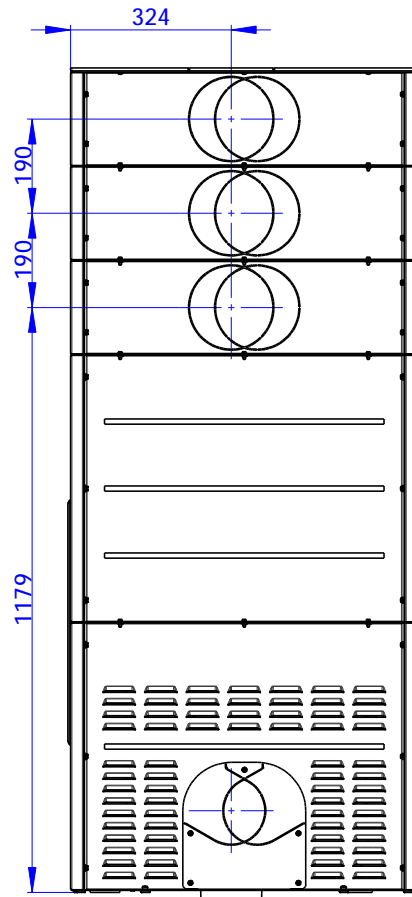

Rozmery v mm
Maße in mm
Dimensions in mm

VARIANT RN 03 + 3xVARI RN 03 S1

198kg