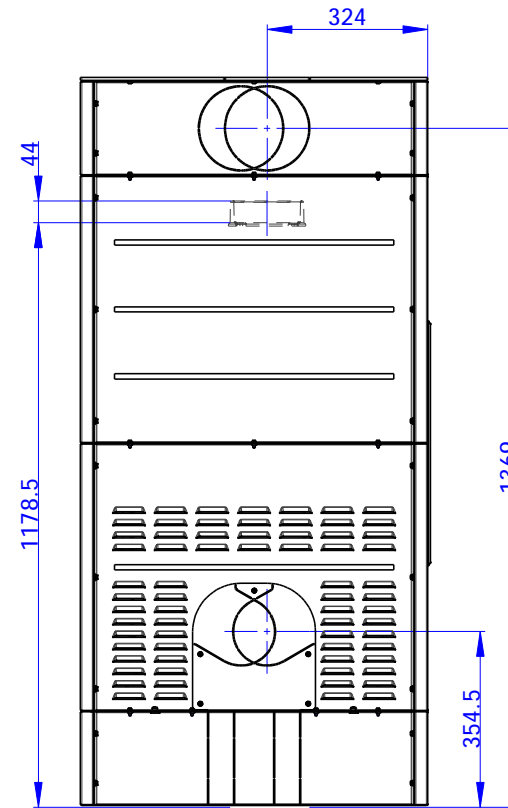

Rozmery v mm
Maße in mm
Dimensions in mm

VARIANT LN 03 + VARI RN 03 S1 + VARI RN 03 S3

192kg