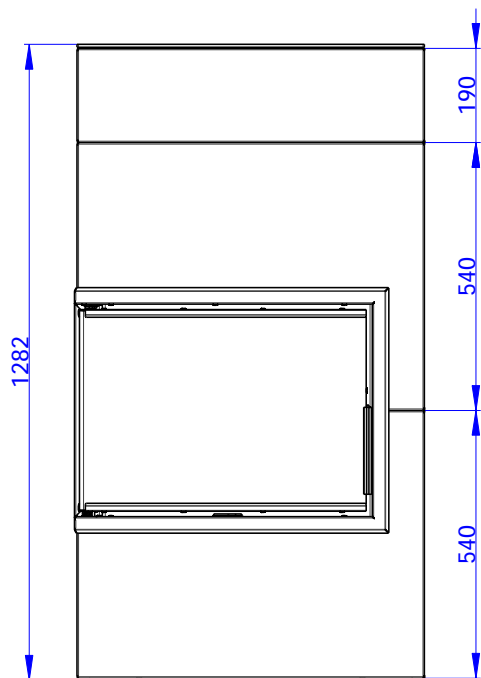

Rozmery v mm
Maße in mm
Dimensions in mm

VARIANT LN 03 + VARI RN 03 S1

179kg