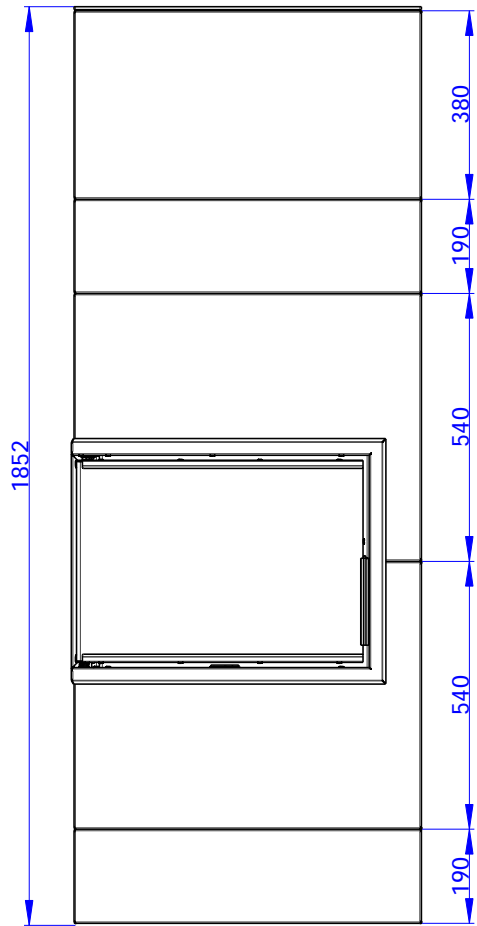

Rozmery v mm
Maße in mm
Dimensions in mm

VARIANT LN 03 + VARI RN 03 S1 + VARI RN 03 S2 + VARI RN 03 S3

210kg