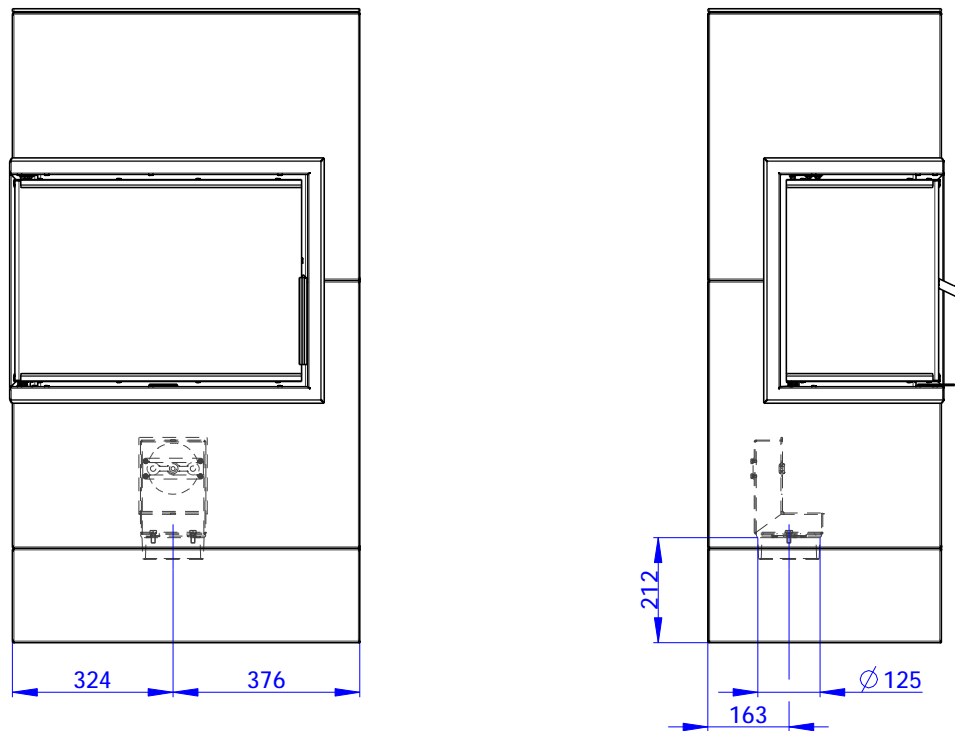

Rozmery v mm
Maße in mm
Dimensions in mm

VARIANT LN 03 + VARI RN 03 S3 + H2 AIRBOX 01

183kg