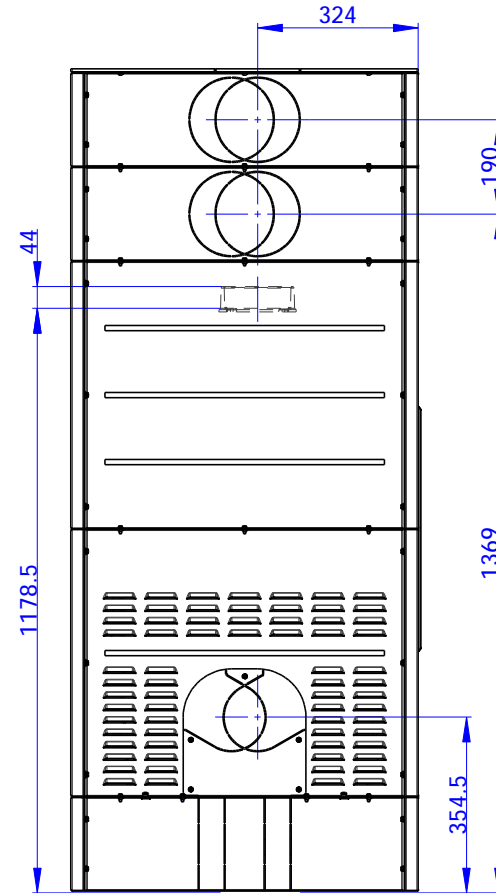

Rozmery v mm
Maße in mm
Dimensions in mm

VARIANT LN 03 + 2xVARI RN 03 S1 + VARI RN 03 S3

202kg