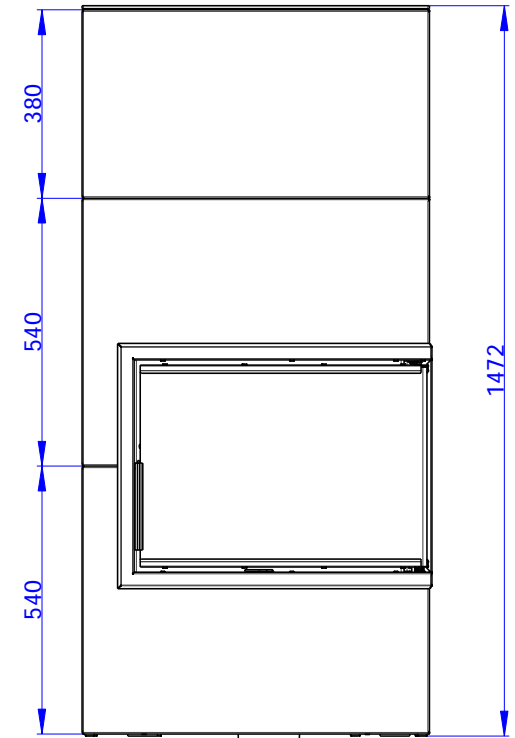

Rozměry v mm
Maße in mm
Dimensions in mm

VARIANT RN 03 + VARI RN 03 S2

187kg