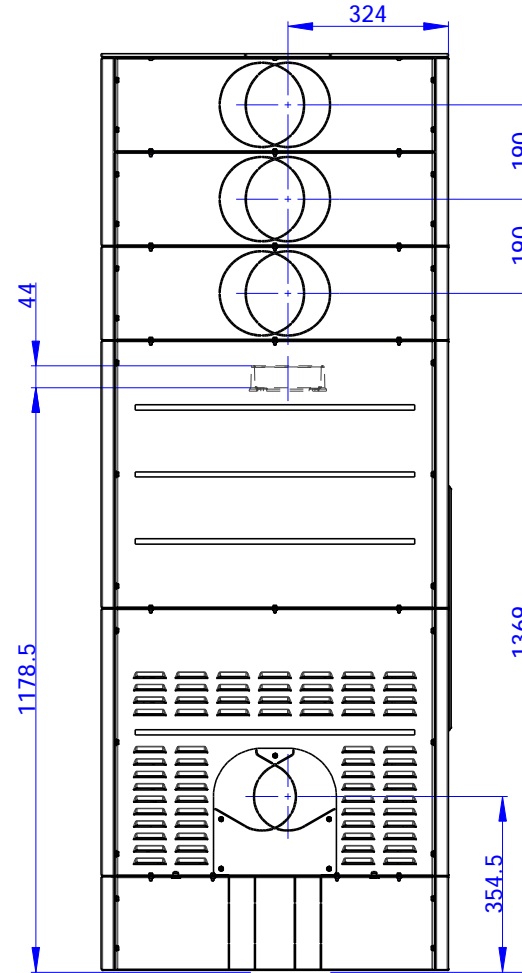

Rozmery v mm
Maße in mm
Dimensions in mm

VARIANT LN 03 + VARI RN 03 S1 + VARI RN 03 S2 + VARI RN 03 S3

210kg