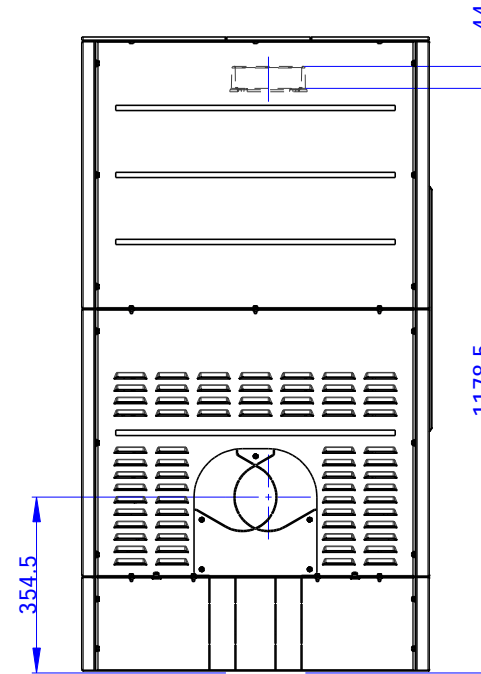

Rozmery v mm
Maße in mm
Dimensions in mm

VARIANT LN 03 + VARI RN 03 S3

183kg