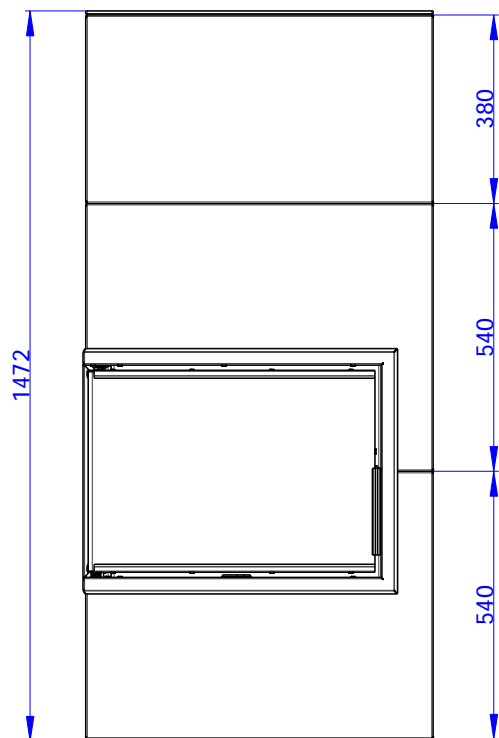

Rozměry v mm
Maße in mm
Dimensions in mm

VARIANT LN 03 + VARI RN 03 S2

187kg