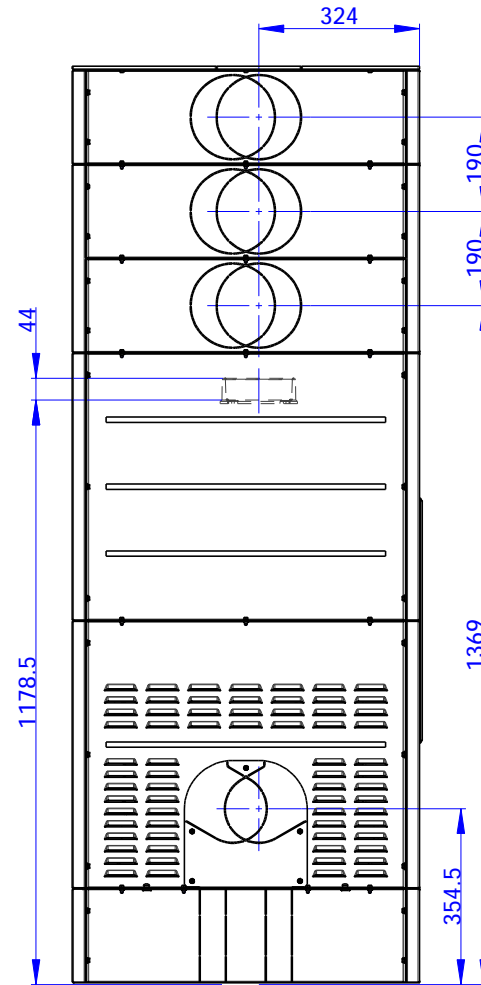

Rozmery v mm
Maße in mm
Dimensions in mm

VARIANT LN 03 + VARI RN 03 S1 + VARI RN 03 S2 + VARI RN 03 S3

210kg