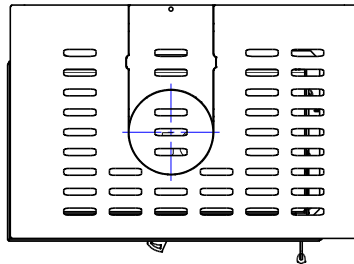

Rozmery v mm
Maße in mm
Dimensions in mm

VARIANT LN 03 + VARI RN 03 S3

183kg