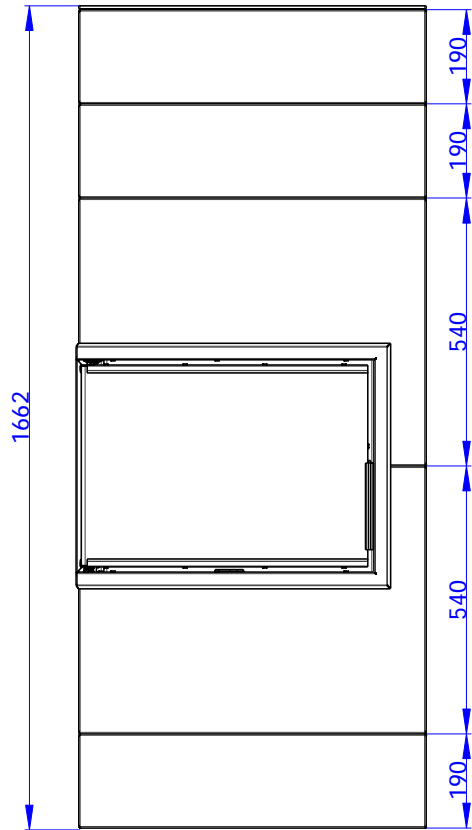

Rozmery v mm
Maße in mm
Dimensions in mm

VARIANT LN 03 + 2xVARI RN 03 S1 + VARI RN 03 S3

202kg