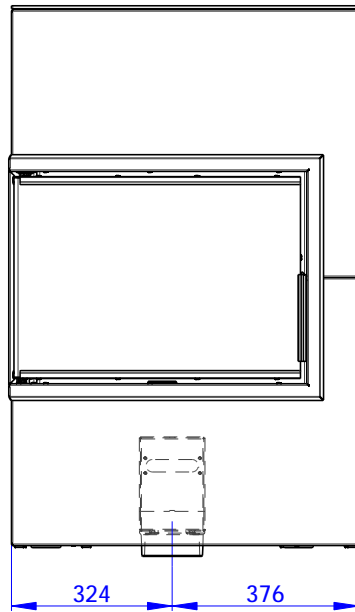

Rozměry v mm
Maße in mm
Dimensions in mm

VARIANT LN 03 + H2 AIRBOX 01

170kg