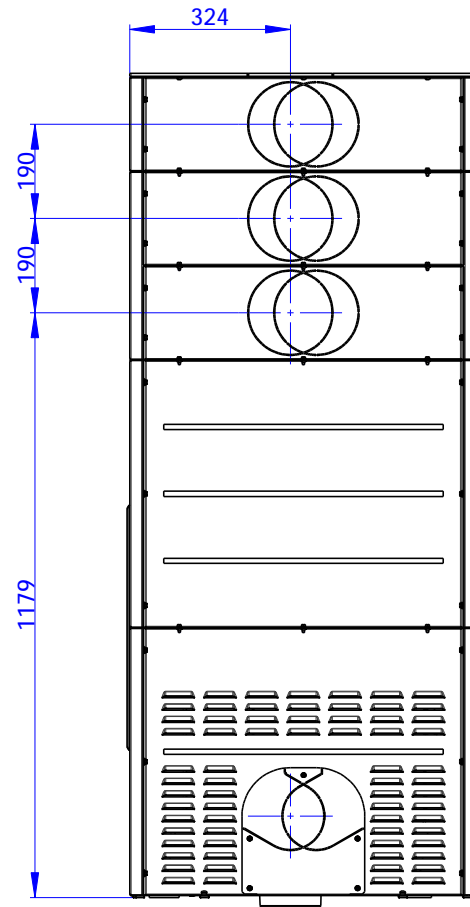

Rozměry v mm
Maße in mm
Dimensions in mm

VARIANT RN 03 + VARI RN 03 S2 + VARI RN 03 S1

196kg