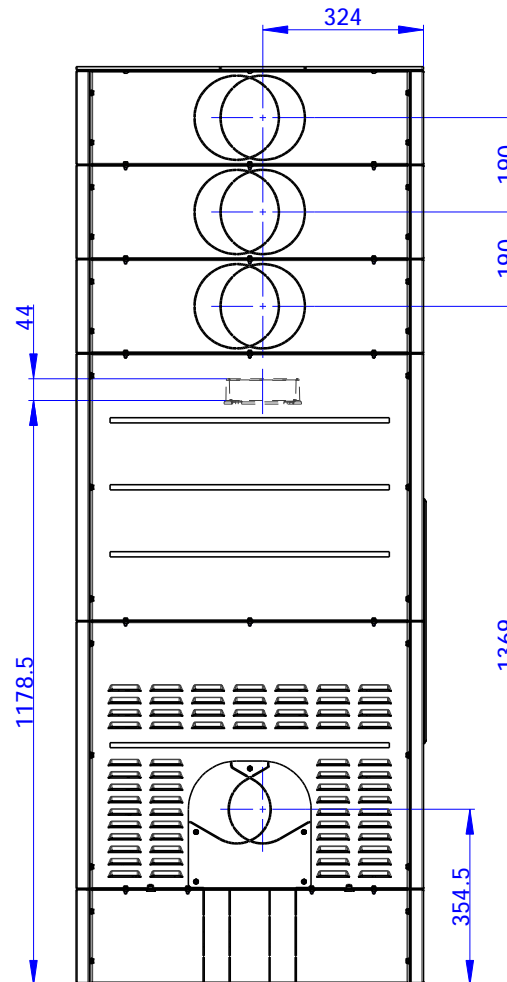

Rozměry v mm
Maße in mm
Dimensions in mm

VARIANT LN 03 + 3xVARI RN 03 S2 + VARI RN 03 S3

211kg