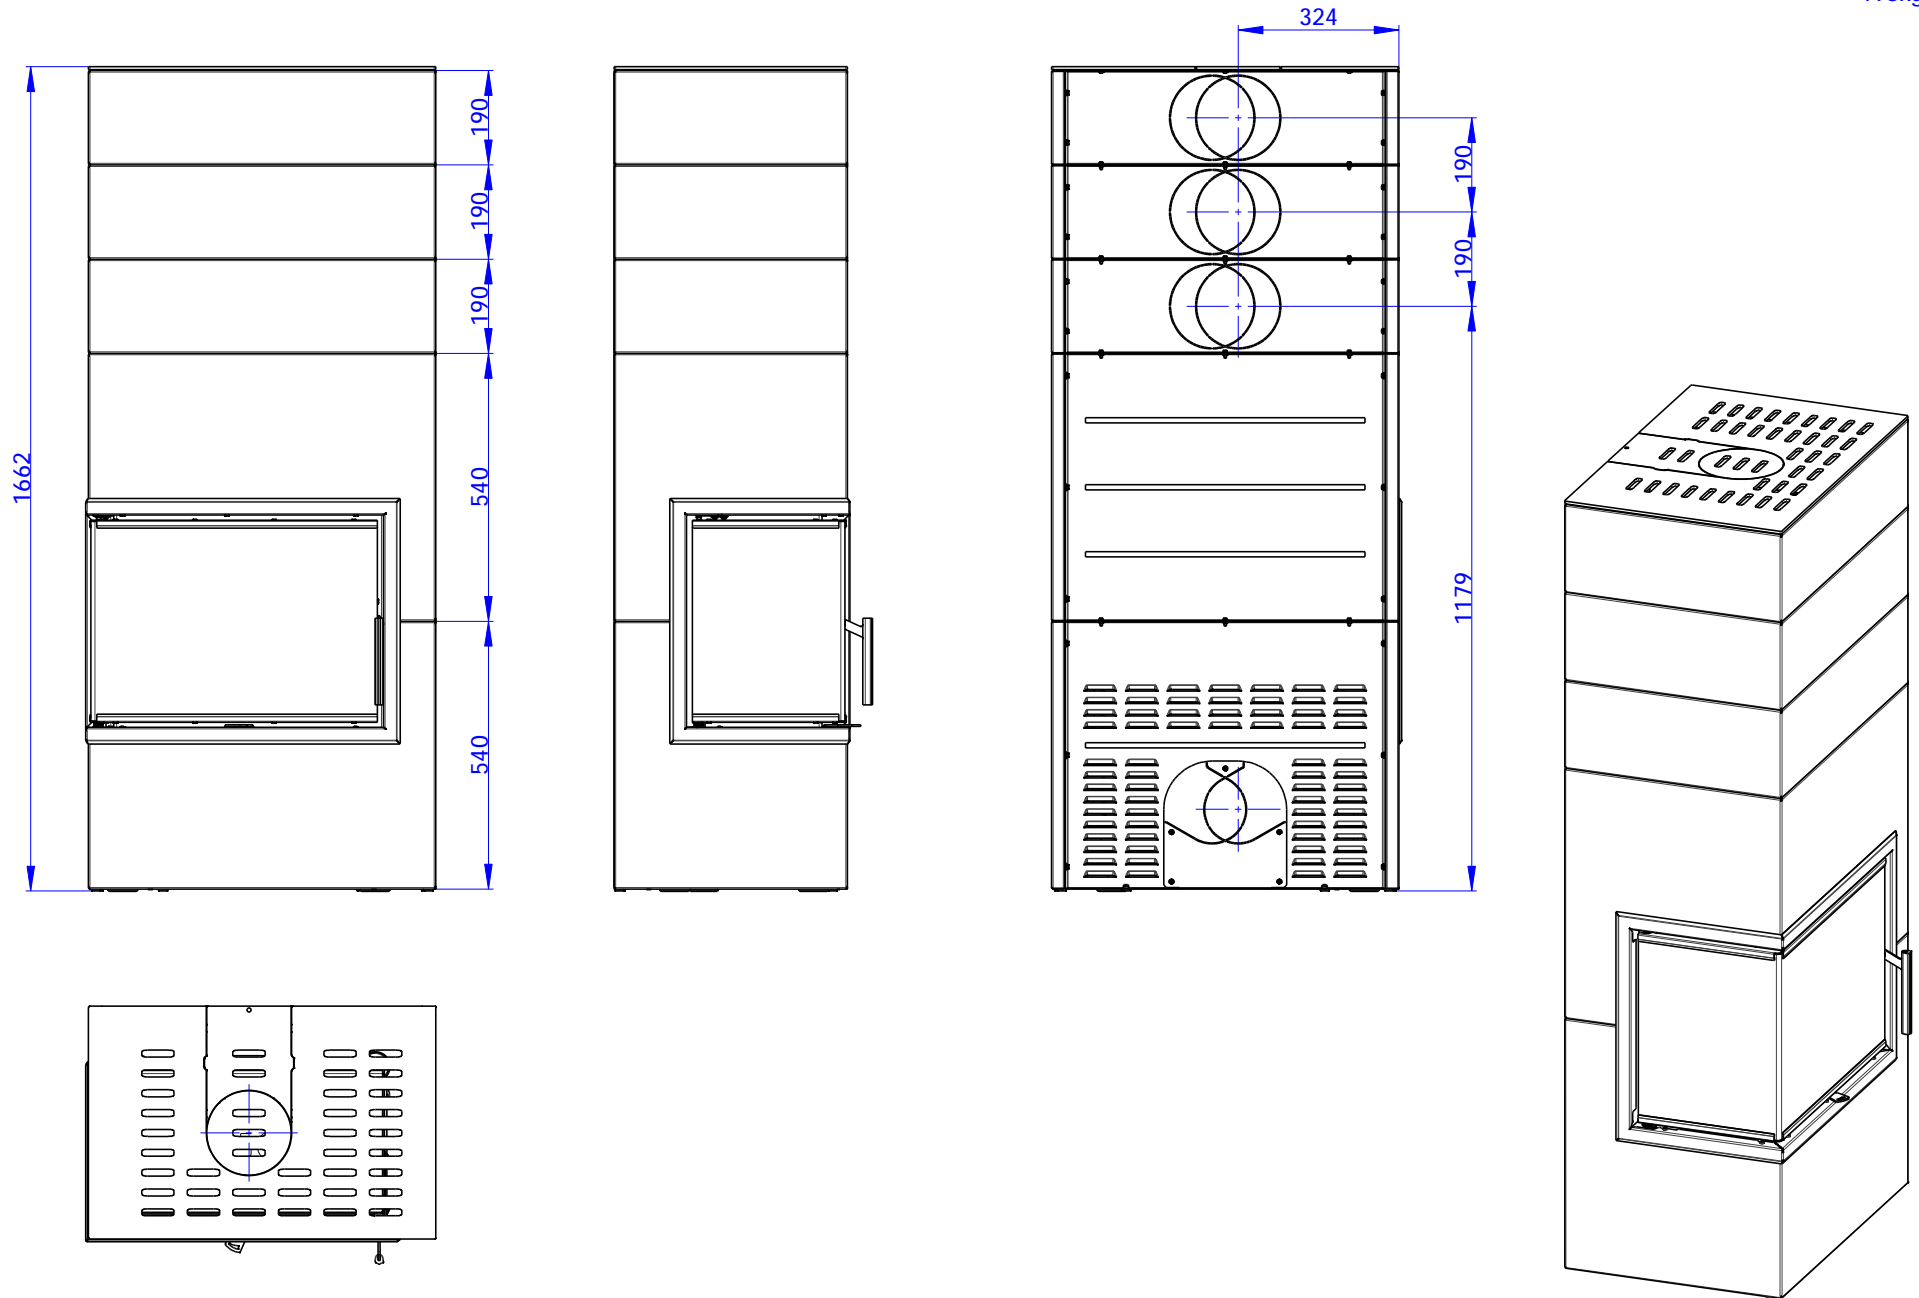

Rozměry v mm
Maße in mm
Dimensions in mm

VARIANT LN 03 + 3xVARI RN 03 S1

198kg