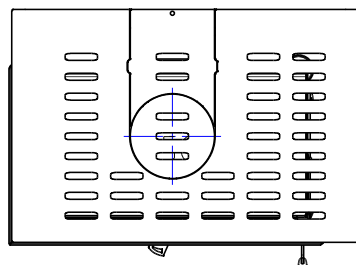

Rozměry v mm
Maße in mm
Dimensions in mm

VARIANT LN 03 + VARI RN 03 S2

187kg