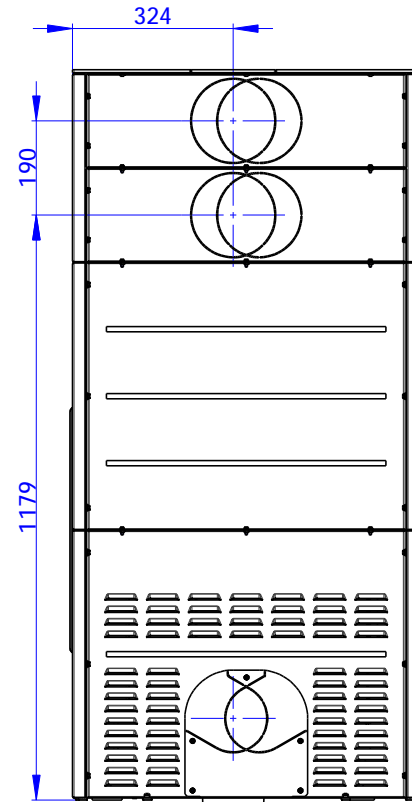

Rozměry v mm
Maße in mm
Dimensions in mm

VARIANT RN 03 + VARI RN 03 S2

187kg