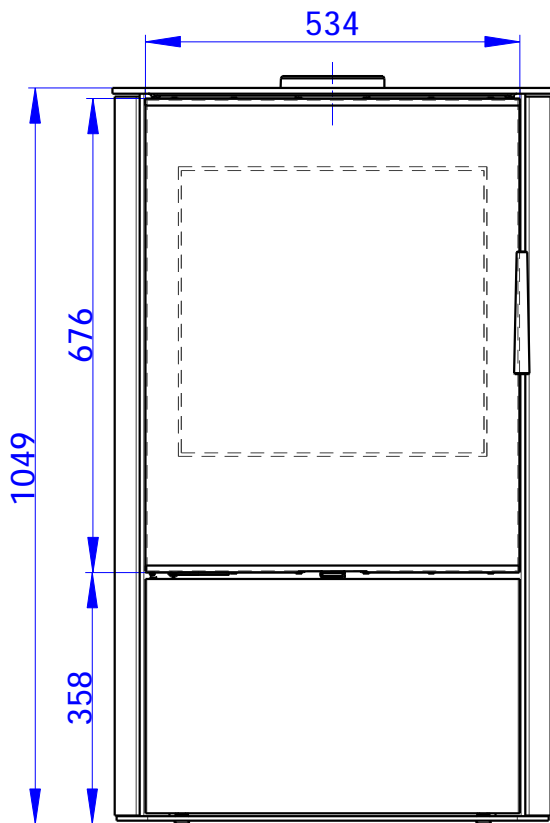

Rozmery v mm
Maße in mm
Dimensions in mm

OVALIS G 03 PLECH-183D

136 kg

Centralni privod vzuchu \varnothing 125
Zentral luftzufuhr \varnothing 125
Central air inlet \varnothing 125

Primarni a sekundarni vzduch
Primarluft und sekundarluft
Primary and secondary air