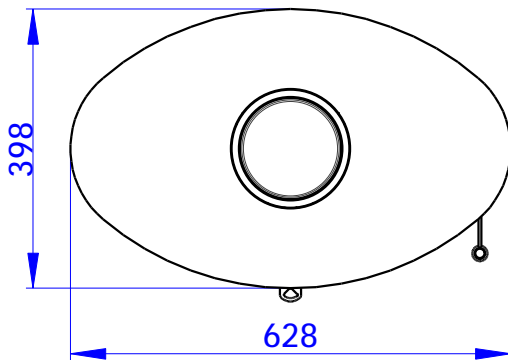

Rozmery v mm
Maße in mm
Dimensions in mm

OVALIS G 03 PLECH-183D

136 kg

Centralni privod vzuchu \varnothing 125
Zentral luftzufuhr \varnothing 125
Central air inlet \varnothing 125

Primarni a sekundarni vzduch
Primarluft und sekundarluft
Primary and secondary air