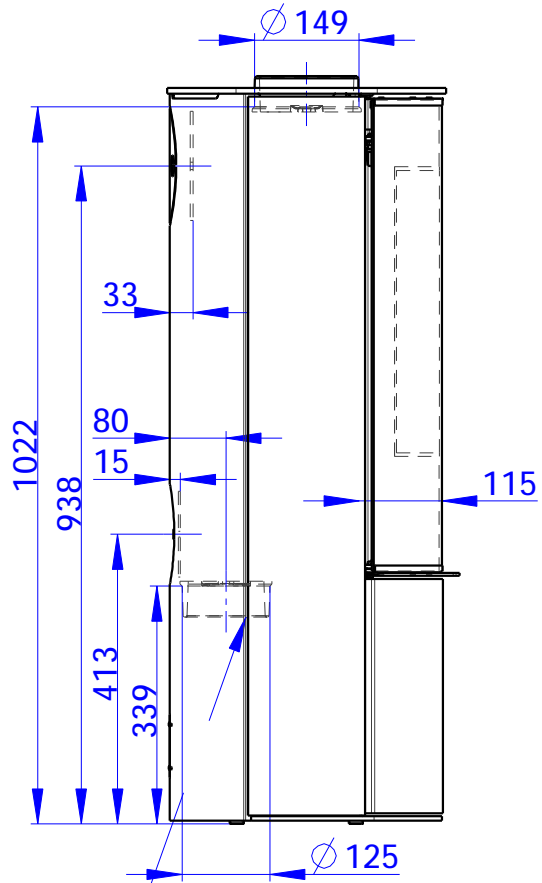

Rozmery v mm
Maße in mm
Dimensions in mm

OVALIS G 03 PLECH-183D

136 kg

Centralni privod vzuchu \varnothing 125
Zentral luftzufuhr \varnothing 125
Central air inlet \varnothing 125

Primarni a sekundarni vzduch
Primarluft und sekundarluft
Primary and secondary air