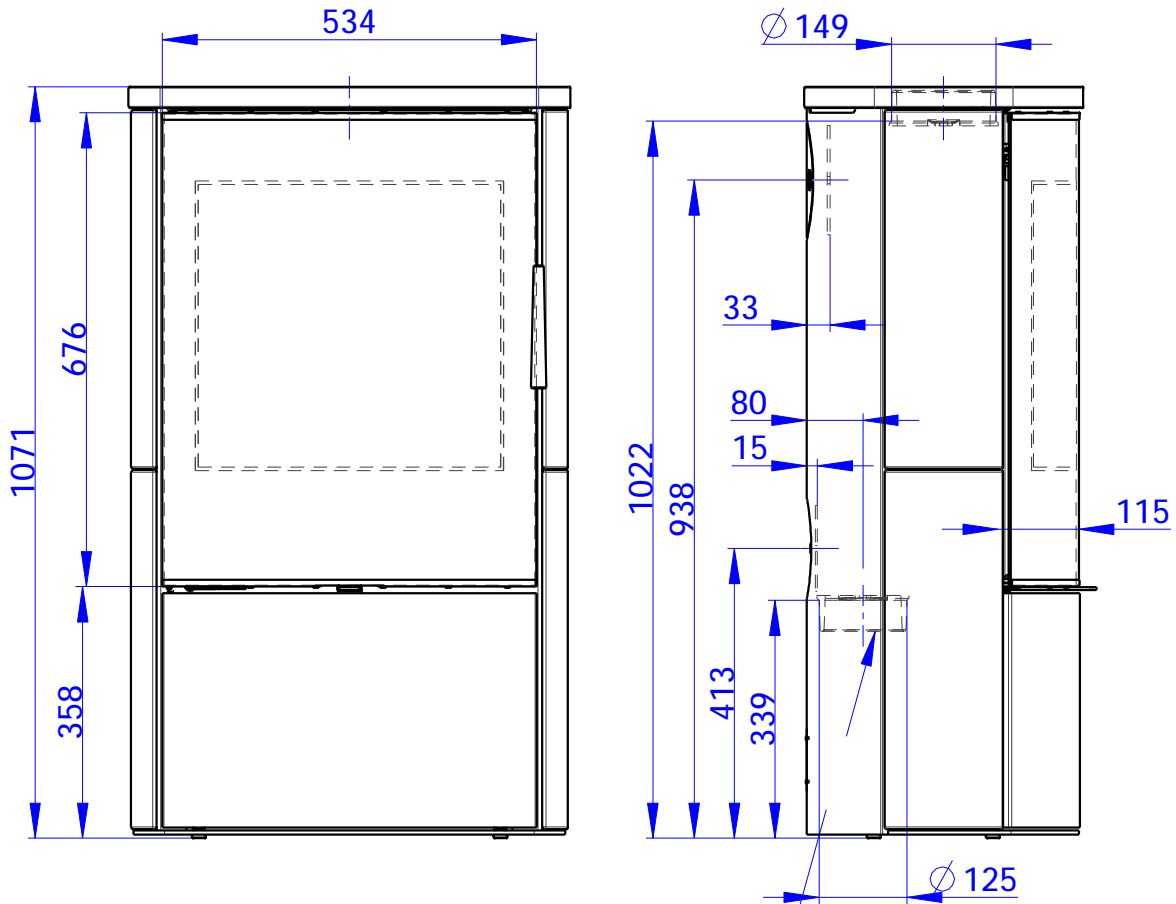

Rozmery v mm
Maße in mm
Dimensions in mm

OVALIS G 05 KERAMIKA-183D

141 kg

Centralni privod vzduchu \varnothing 125
Zentral luftzufuhr \varnothing 125
Central air inlet \varnothing 125

Primarni a sekundarni vzduch
Primarluft und sekundarluft
Primary and Secondary air