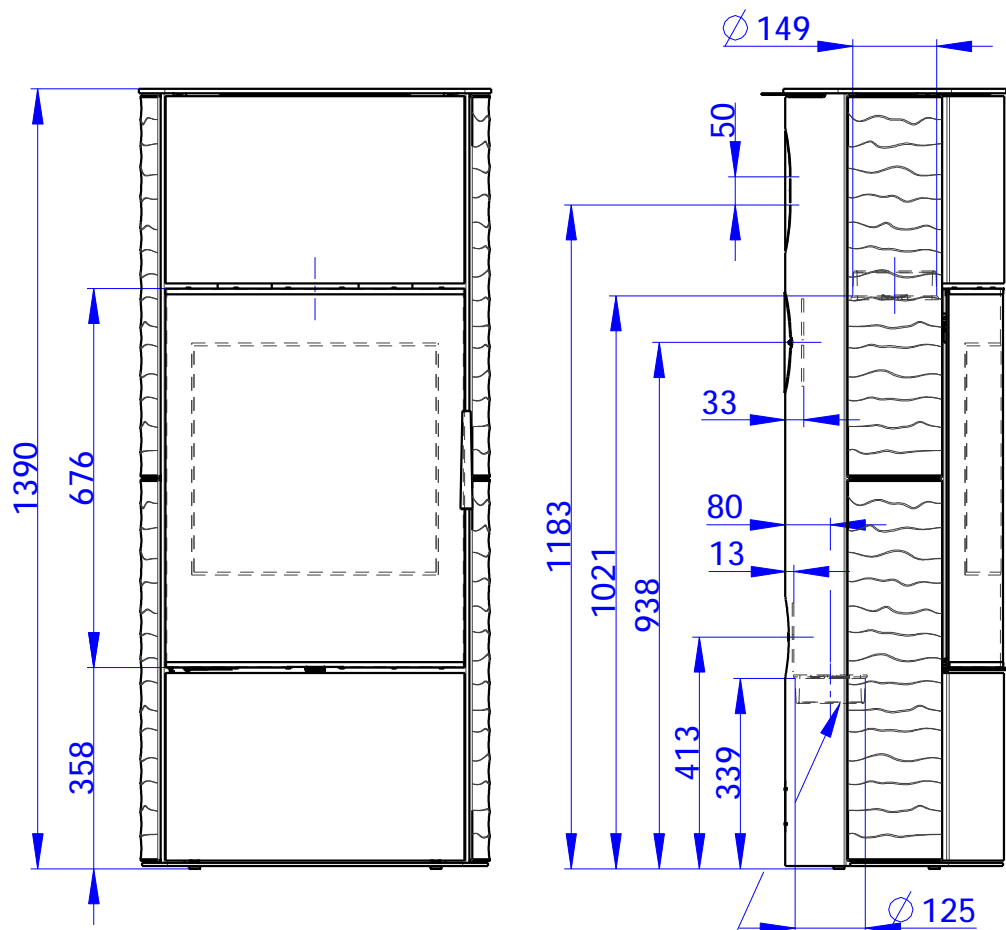

Rozmery v mm
Maße in mm
Dimensions in mm

OVALIS G 01 A KERAMIKA-183E

163 kg

Centralni privod vzduchu \varnothing 125
Zentral luftzufuhr \varnothing 125
Central air inlet \varnothing 125

Primarni a sekundarni vzduch
Primarluft und sekundarluft
Primary and Secondary air