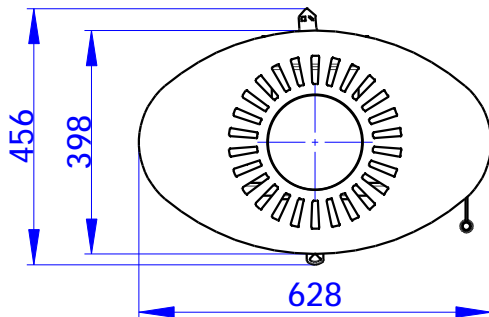

Rozmery v mm
Maße in mm
Dimensions in mm

OVALIS G 01 A KERAMIKA-183E

163 kg

Centralni privod vzduchu \varnothing 125
Zentral luftzufuhr \varnothing 125
Central air inlet \varnothing 125

Primarni a sekundarni vzduch
Primarluft und sekundarluft
Primary and Secondary air