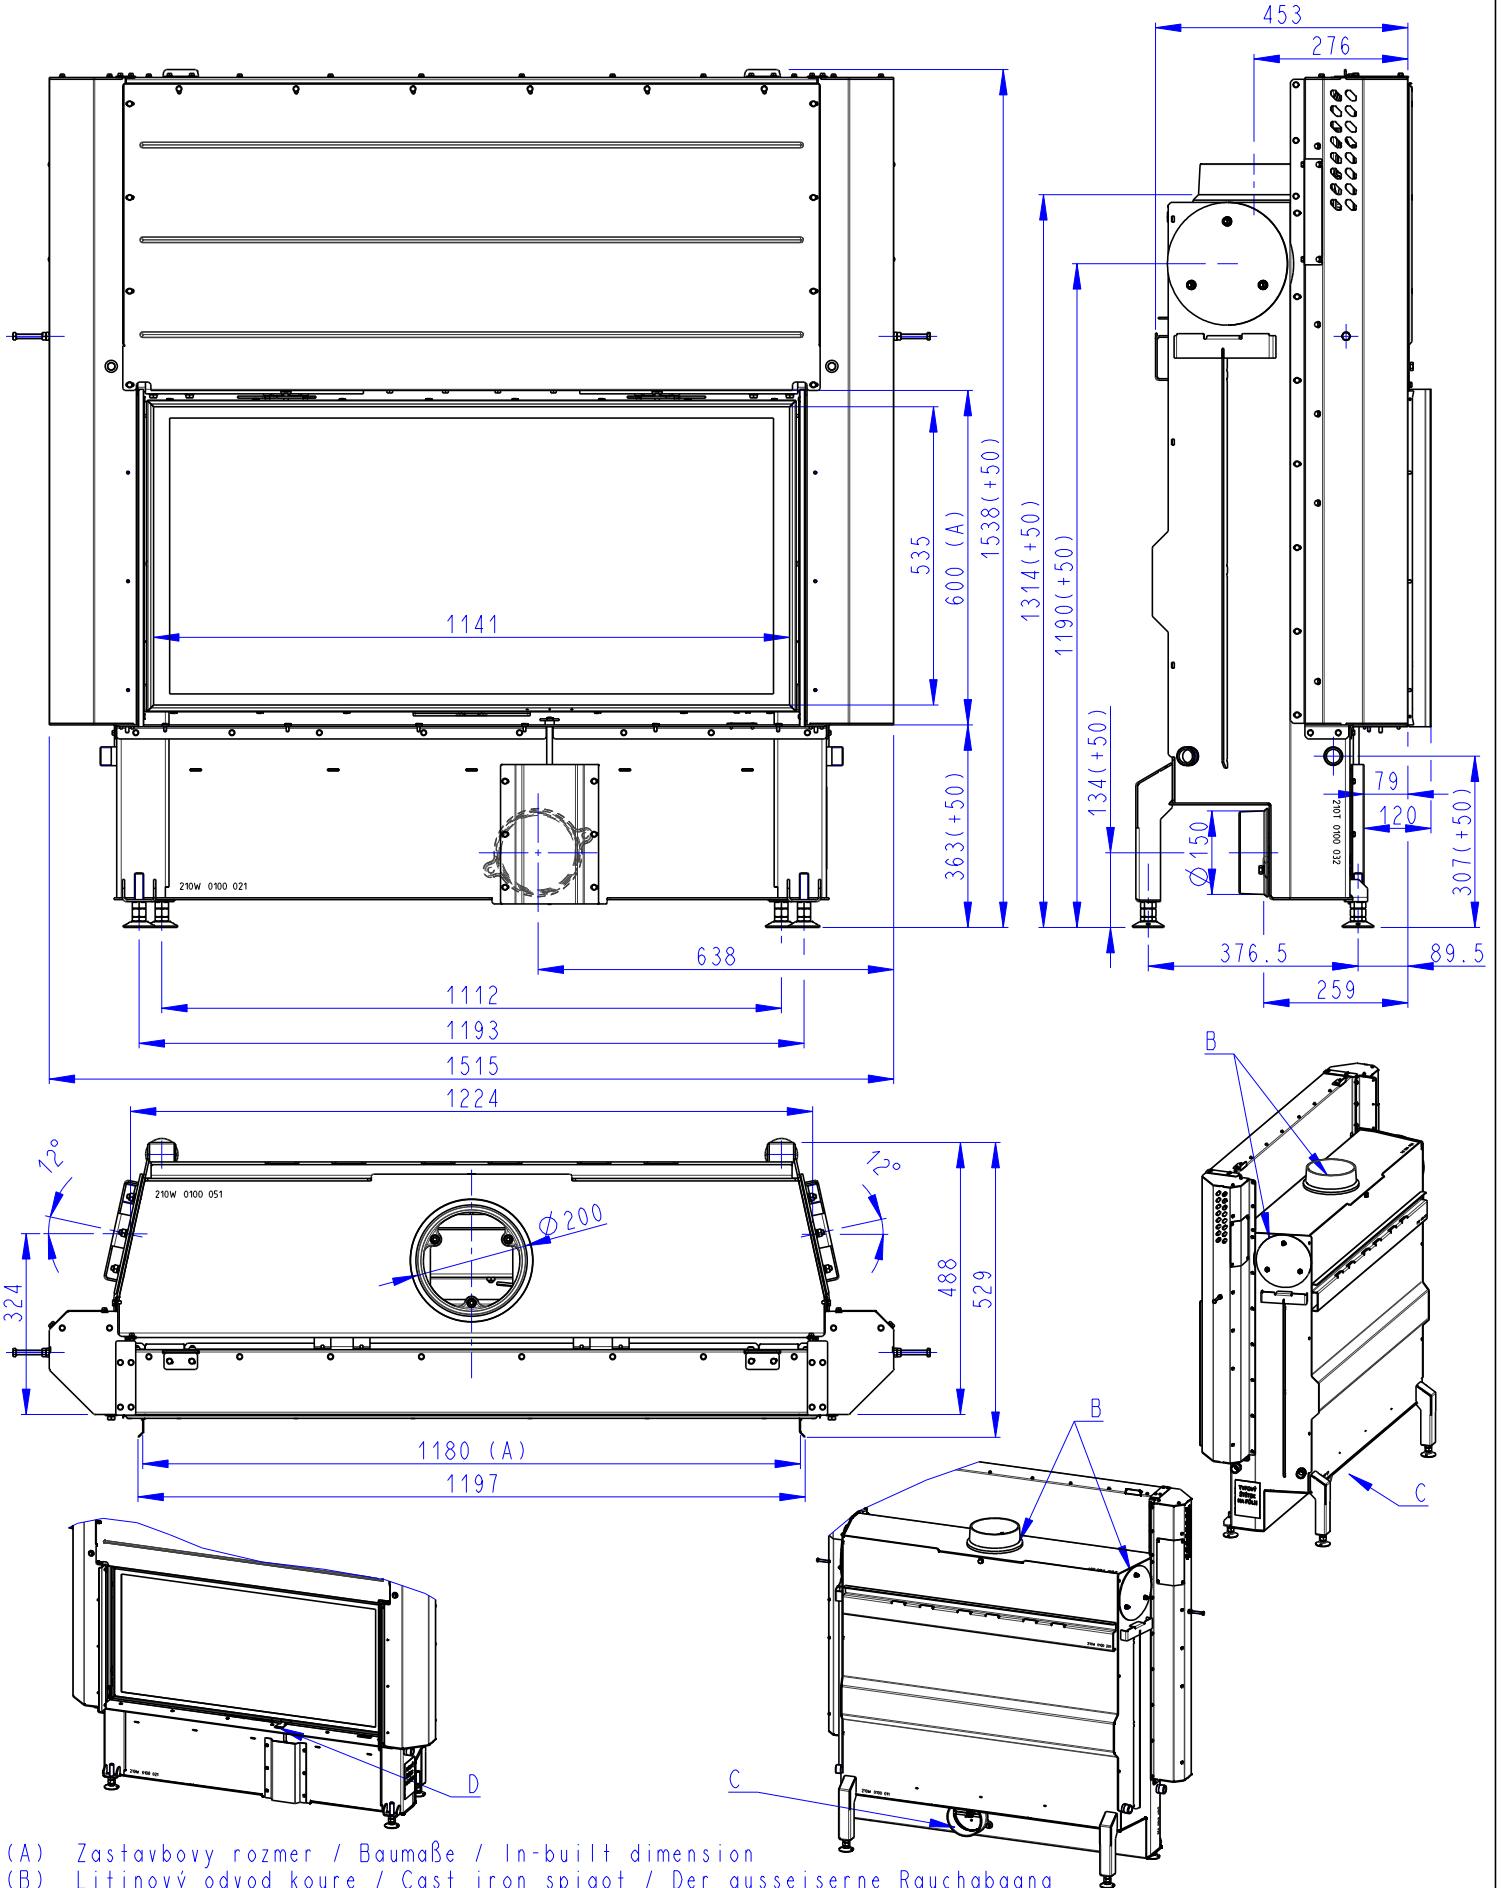

Rozměry v mm  
Maße in mm  
Dimensions in mm

IMPRESSION 2g L 118.60.01 - 210W	282 kg
IMPRESSION 2g L 118.60.01 + I2LL TOP01	390 kg
IMPRESSION 2g L 118.60.01 + I2LL TOP02	383 kg

- (A) Zastavbovy rozmer / Baumaße / In-built dimension
- (B) Litinový odvod kouře / Cast iron spigot / Der gusseiserne Rauchabgang
- (C) Centralni privod vzduchu / Central air inlet / Zentralluftzufuhr
- (D) Primarni a sekundarni vzduch / Primary and secondary air / Primärluft und Sekundärluft