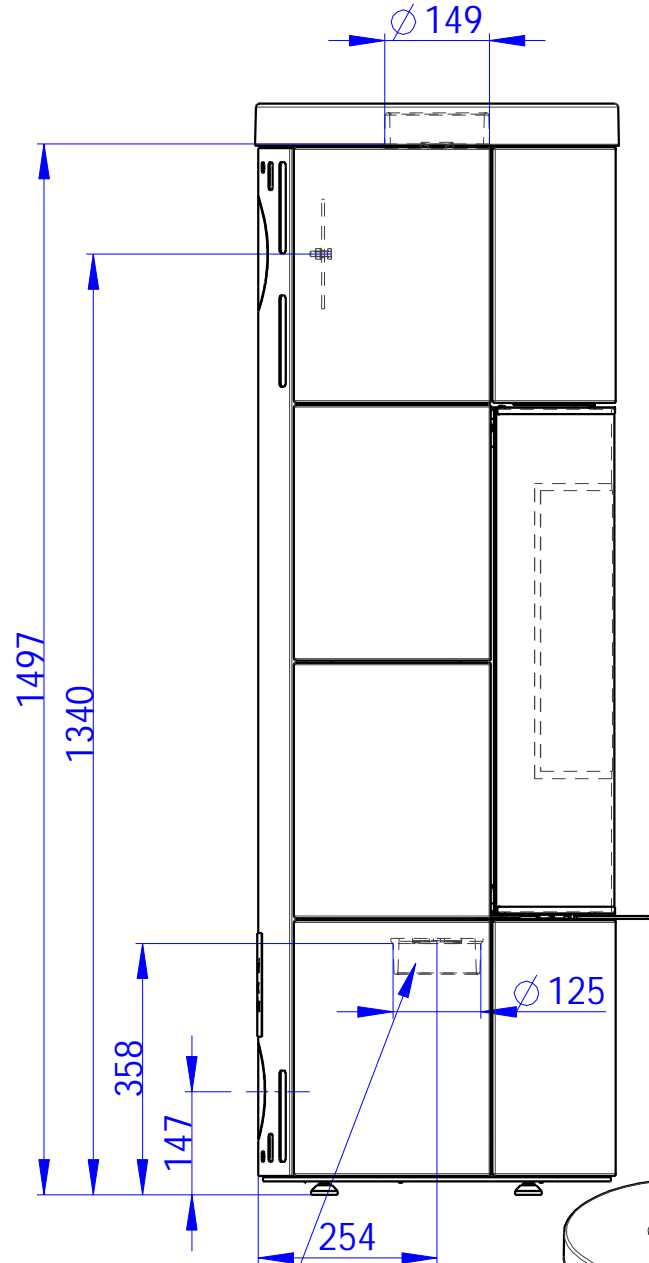

Rozmery v mm
Maße in mm
Dimensions in mm

SORIA N 01 - KERAMIKA - 242A

202 kg

Centralni privod vzduchu
Zentralluftzufuhr
Central air inlet

Primarni a sekundarni vzduch
Primarluft und sekundarluft
Primary and secondary air