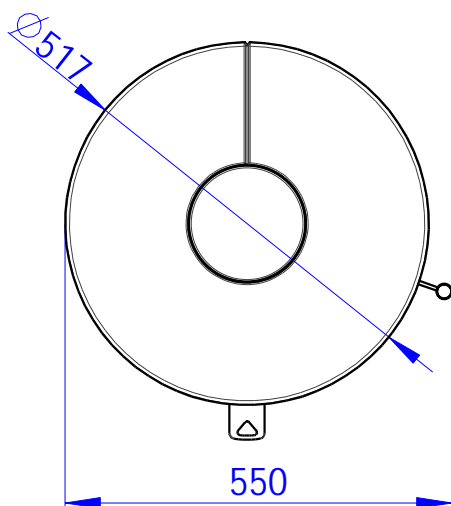

Rozmery v mm
Maße in mm
Dimensions in mm

SORIA N 01 - KERAMIKA - 242A

202 kg

Centralni privod vzduchu
Zentralluftzufuhr
Central air inlet

Primarni a sekundarni vzduch
Primarluft und sekundarluft
Primary and secondary air