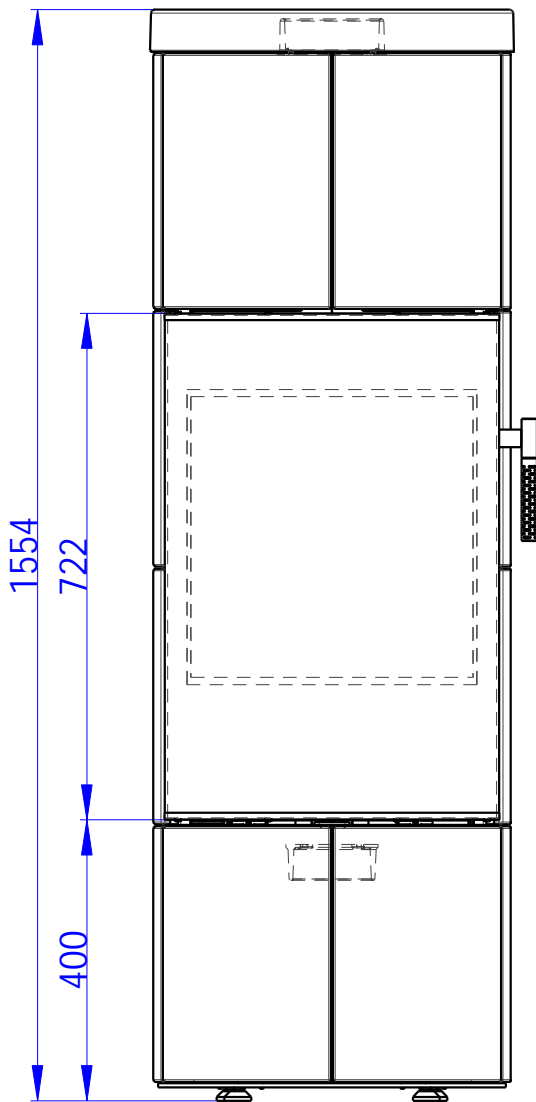

Rozmery v mm
Maße in mm
Dimensions in mm

SORIA N 01 - KERAMIKA - 242A

202 kg

Centralni privod vzduchu
Zentralluftzufuhr
Central air inlet

Primarni a sekundarni vzduch
Primarluft und sekundarluft
Primary and secondary air