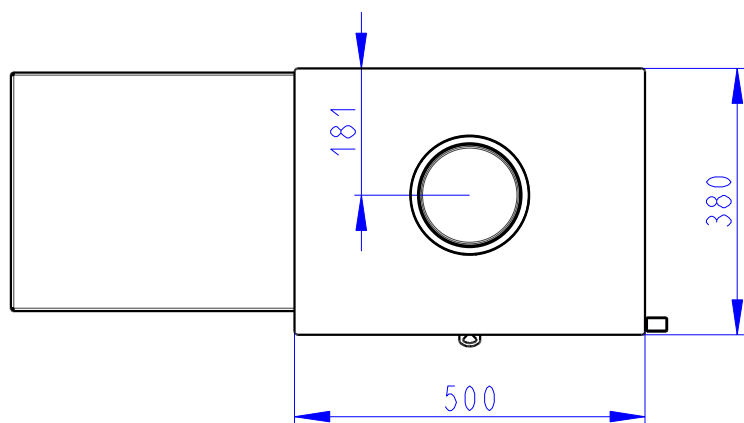

# Romotop® TEON P 30

PLECH  
STAHL KOMPLETT  
FULL STEEL

SEKUNDARNI VZDUCH  
 Sekundärluft  
 Secondary air  
 A/UND/AND  
 PRIMARNI VZDUCH  
 Primärluft  
 Primary air