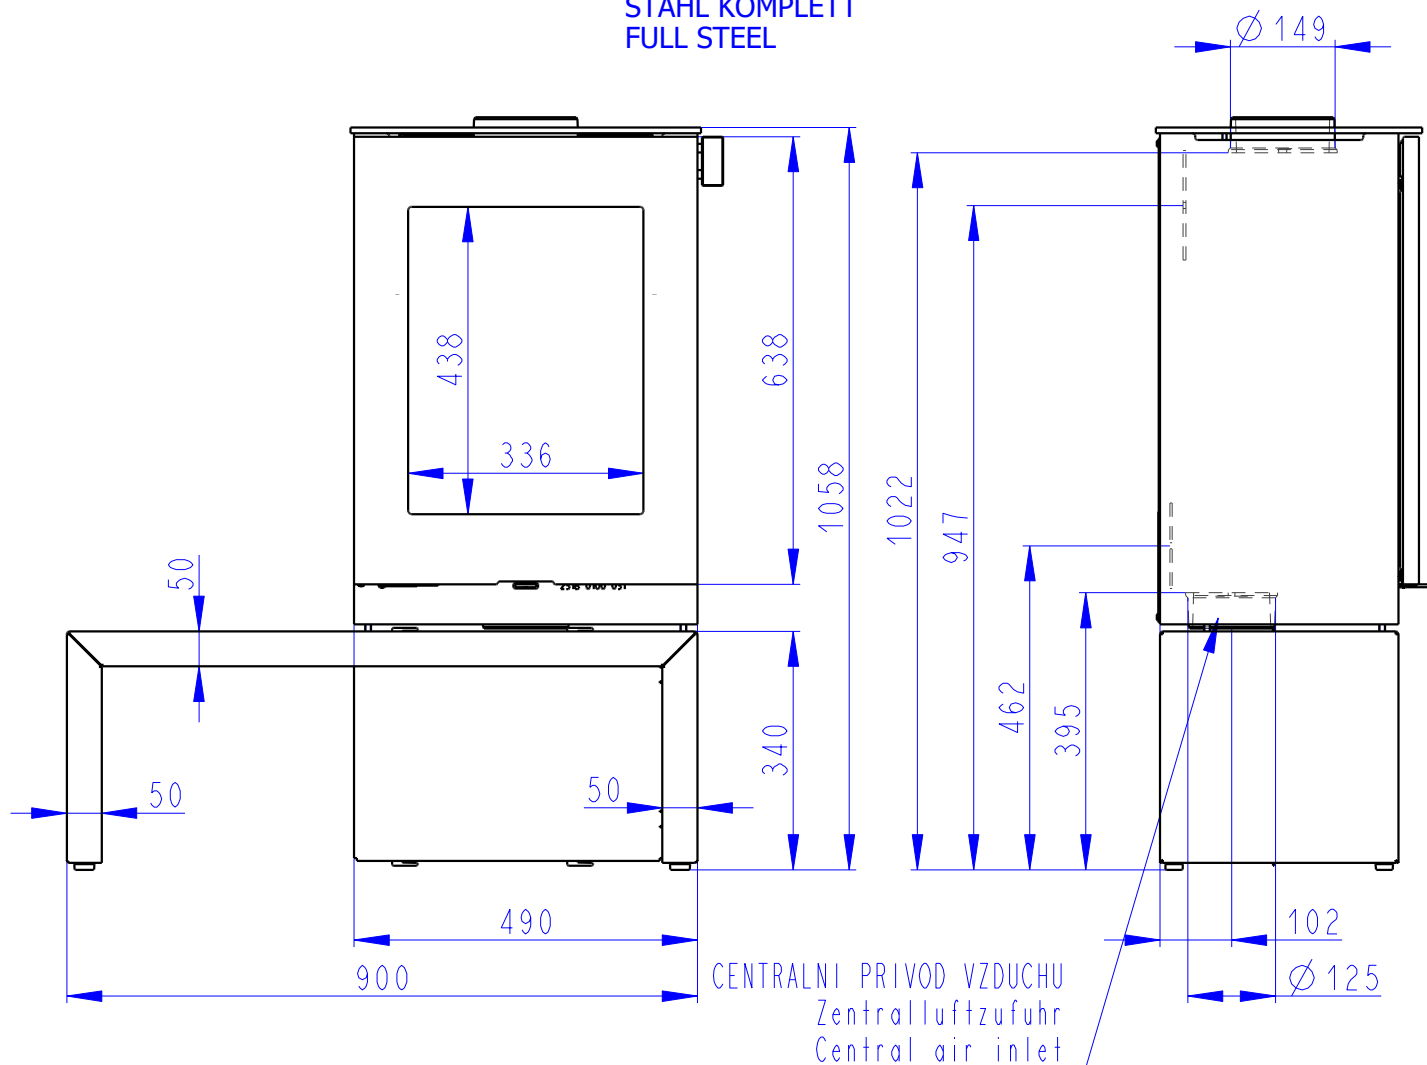

# Romotop® TEON P 30

PLECH  
STAHL KOMPLETT  
FULL STEEL

SEKUNDARNI VZDUCH  
 Sekundärluft  
 Secondary air  
 A/UND/AND  
 PRIMARNI VZDUCH  
 Primärluft  
 Primary air