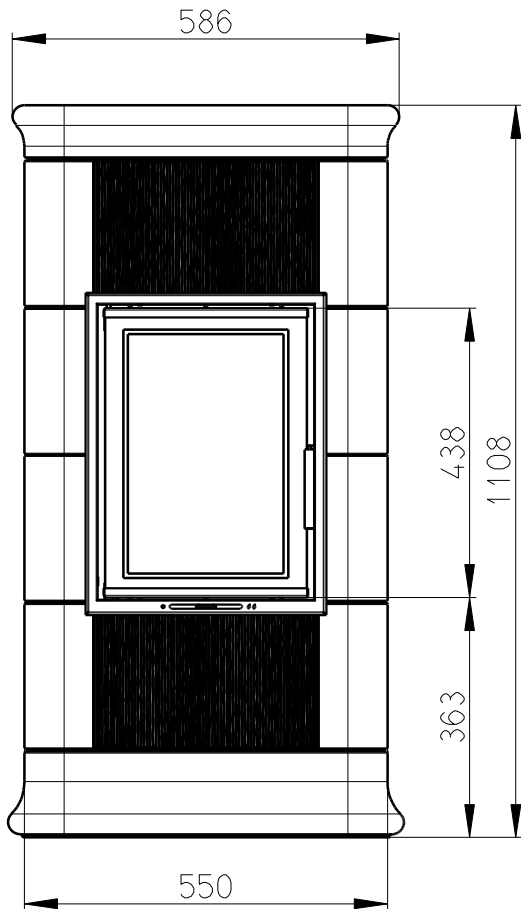

Rozmery v mm; Maße in mm

MALAGA NO1 - 075B

194 kg

CENTRALNI PRIVOD VZDUCHU  
Zentralluftzufuhr  
 $\varnothing 100$

PRIMARNI VZDUCH  
Primärluft  
UND  
SEKUNDARNI VZDUCH  
Sekundärluft