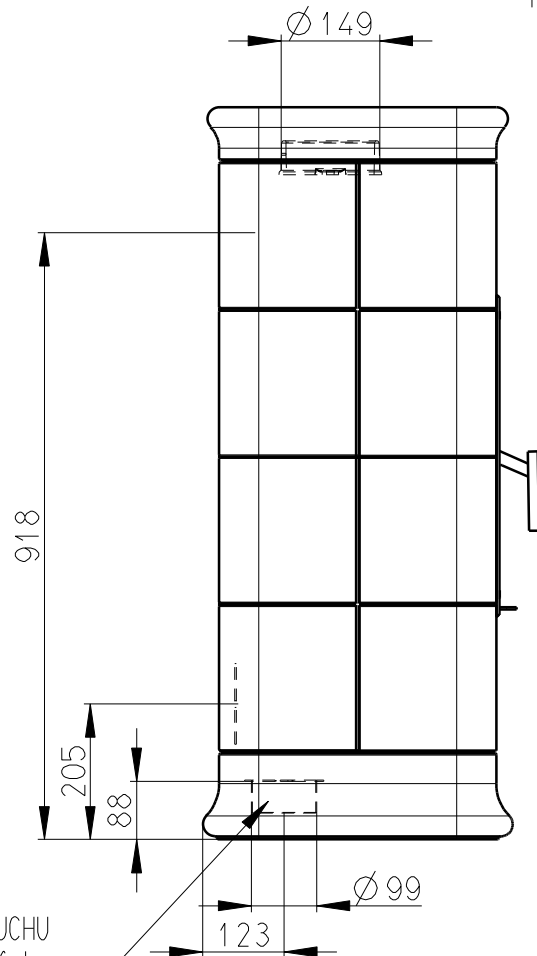

Rozmery v mm; Maße in mm

MALAGA N01 - 075B

194 kg

CENTRALNI PRIVOD VZDUCHU
Zentralluftzufuhr
 $\varnothing 100$

PRIMARNI VZDUCH
Primärluft
UND
SEKUNDARNI VZDUCH
Sekundärluft