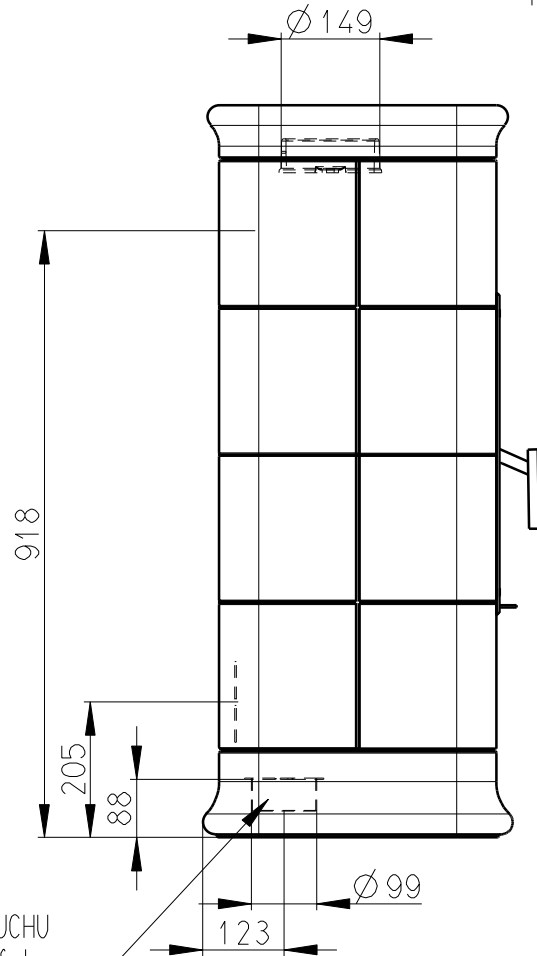

Rozmery v mm; Maße in mm

MALAGA NO1 - 075B

194 kg

CENTRALNI PRIVOD VZDUCHU  
Zentralluftzufuhr  
 $\varnothing 100$

PRIMARNI VZDUCH  
Primärluft  
UND  
SEKUNDARNI VZDUCH  
Sekundärluft