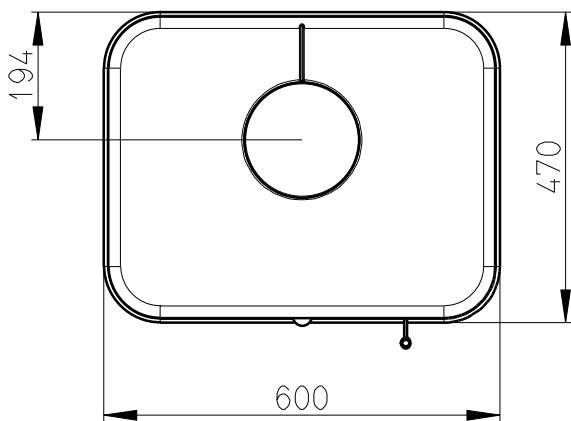

Rozmery v mm; Maße in mm

MALAGA NO1 - 075B

194 kg

CENTRALNI PRIVOD VZDUCHU  
Zentralluftzufuhr  
 $\varnothing 100$

PRIMARNI VZDUCH  
Primärluft  
UND  
SEKUNDARNI VZDUCH  
Sekundärluft