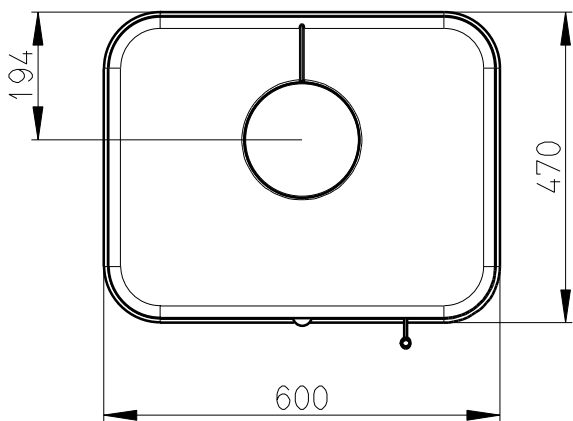

Rozmery v mm; Maße in mm

MALAGA N01 - 075B

194 kg

CENTRALNI PRIVOD VZDUCHU
Zentralluftzufuhr
 $\varnothing 100$

PRIMARNI VZDUCH
Primärluft
UND
SEKUNDARNI VZDUCH
Sekundärluft