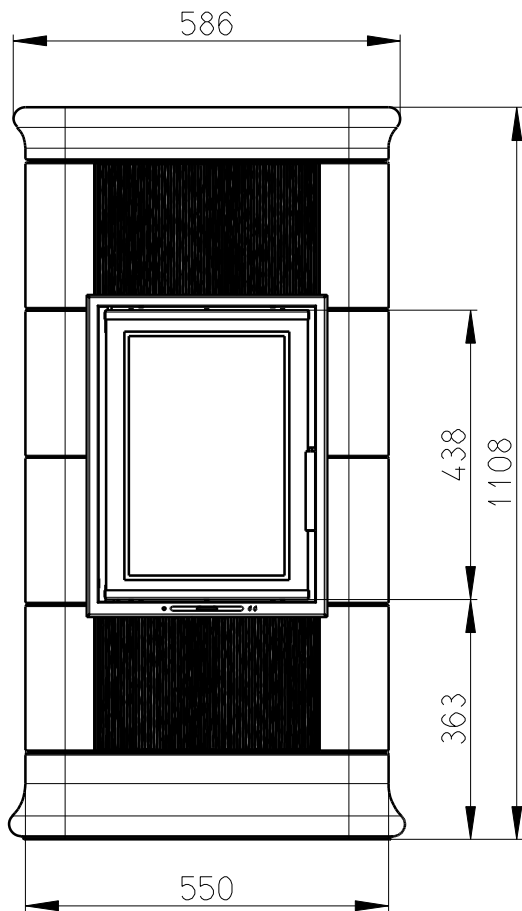

Rozmery v mm; Maße in mm

MALAGA N01 - 075B

194 kg

CENTRALNI PRIVOD VZDUCHU
Zentralluftzufuhr
 $\varnothing 100$

PRIMARNI VZDUCH
Primärluft
UND
SEKUNDARNI VZDUCH
Sekundärluft