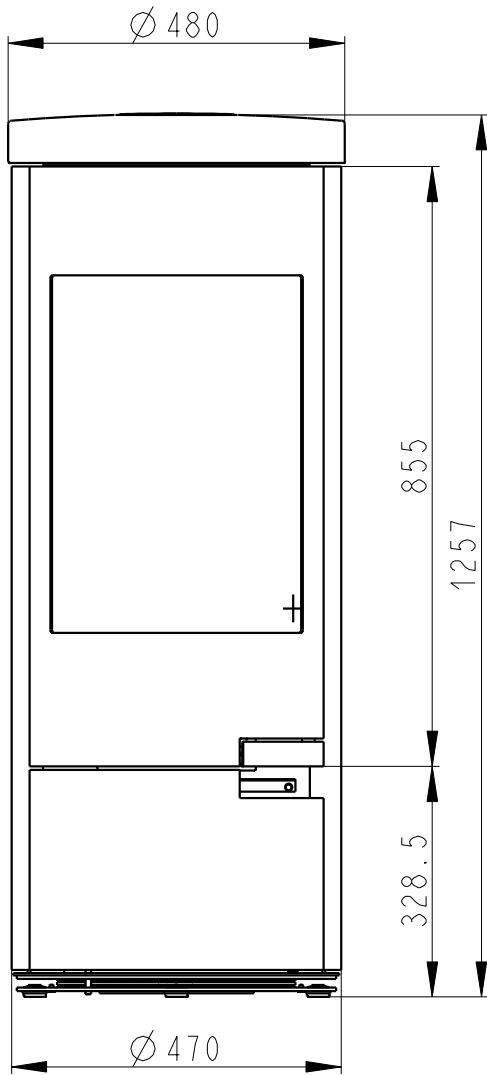

Rozmery v mm; Maße in mm

LUANCO KERAMIKA - 064B

150 kg

Centralni privod vzduchu
Zentralluftzufuhr
Ø 125mm

PRIMARNI VZDUCH
Primärluft
UND
SEKUNDARNI VZDUCH
Sekundärluft

TAHLO ROSTU
Rostzugstange