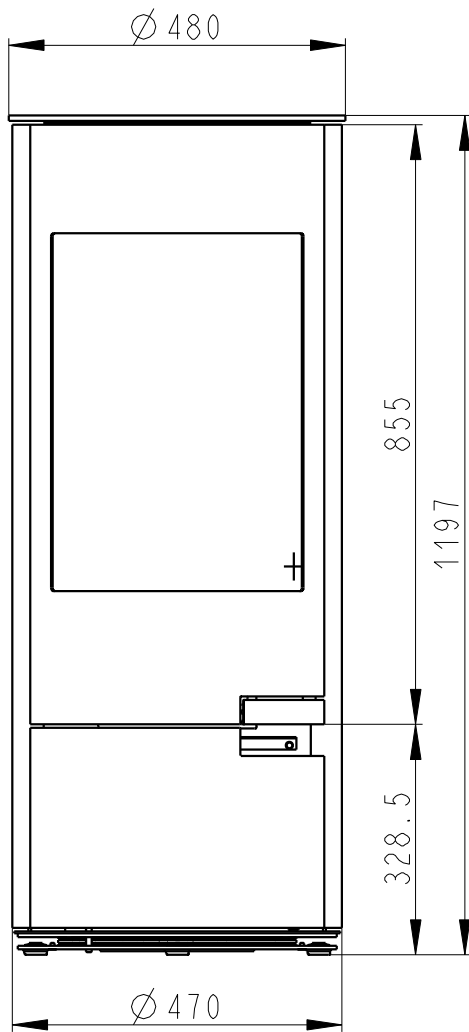

Rozmery v mm; Maße in mm

LUANCO PLECH - 064B

152 kg

Centralni privod vzduchu
Zentralluftzufuhr
 $\varnothing 125$ mm