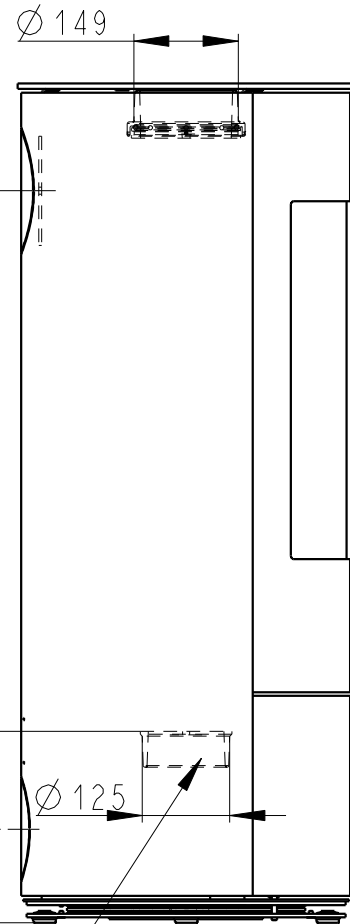

Rozmery v mm; Maße in mm

LUANCO PLECH - 064B

152 kg

Centralni privod vzduchu
Zentralluftzufuhr
 $\varnothing 125$ mm