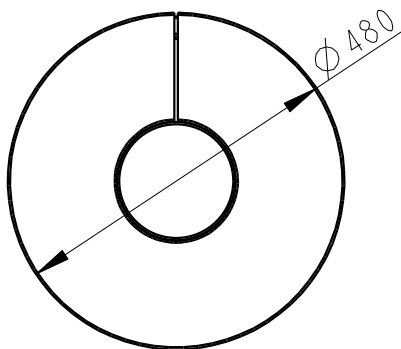

Rozmery v mm; Maße in mm

LUANCO SERPENTIN - 064B

172 kg

Centralni privod vzduchu  
Zentralluftzufuhr  
 $\varnothing 125\text{mm}$

PRIMARNI VZDUCH  
Primärluft  
UND  
SEKUNDARNI VZDUCH  
Sekundärluft

TAHLO ROSTU  
Rostzugstange