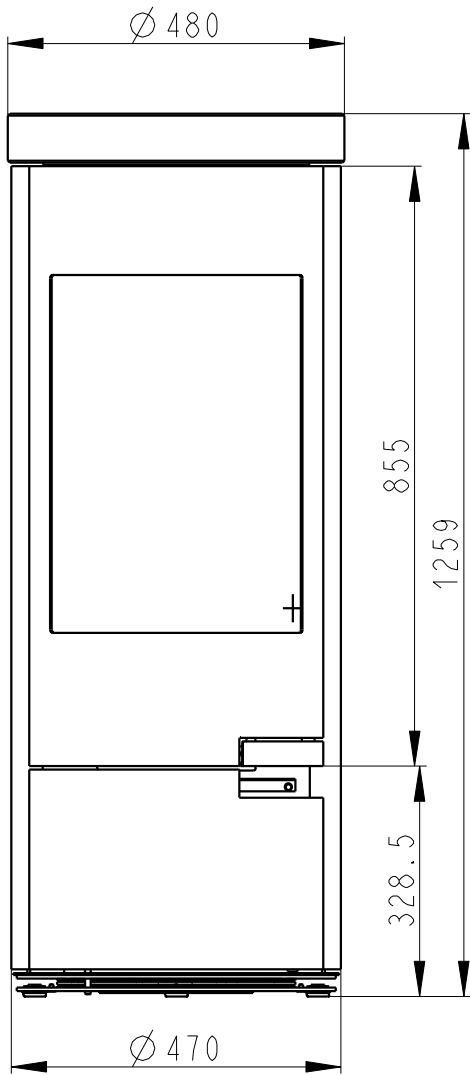

Rozmery v mm; Maße in mm

LUANCO SERPENTIN - 064B

172 kg

Centralni privod vzduchu
Zentralluftzufuhr
Ø 125mm

PRIMARNI VZDUCH
Primärluft
UND
SEKUNDARNI VZDUCH
Sekundärluft

TAHLO ROSTU
Rostzugstange