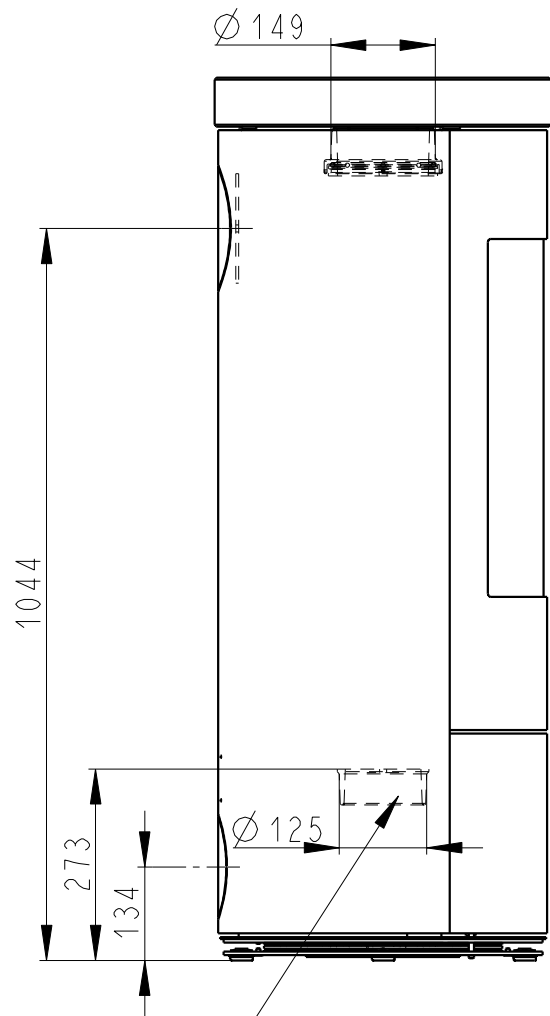

Rozmery v mm; Maße in mm

LUANCO SERPENTIN - 064B

172 kg

Centralni privod vzduchu  
Zentralluftzufuhr  
 $\varnothing 125\text{mm}$

PRIMARNI VZDUCH  
Primärluft  
UND  
SEKUNDARNI VZDUCH  
Sekundärluft

TAHLO ROSTU  
Rostzugstange