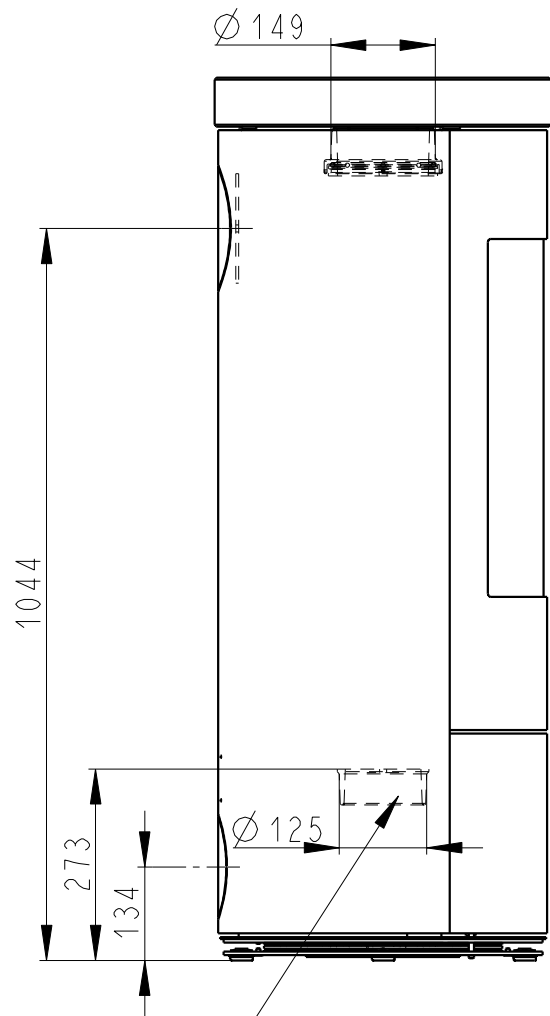

Rozmery v mm; Maße in mm

LUANCO SERPENTIN - 064B

172 kg

Centralni privod vzduchu
Zentralluftzufuhr
Ø 125mm

PRIMARNI VZDUCH
Primärluft
UND
SEKUNDARNI VZDUCH
Sekundärluft

TAHLO ROSTU
Rostzugstange