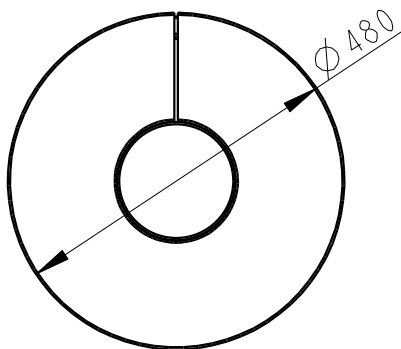

Rozmery v mm; Maße in mm

LUANCO SERPENTIN - 064B

172 kg

Centralni privod vzduchu
Zentralluftzufuhr
Ø 125mm

PRIMARNI VZDUCH
Primärluft
UND
SEKUNDARNI VZDUCH
Sekundärluft

TAHLO ROSTU
Rostzugstange