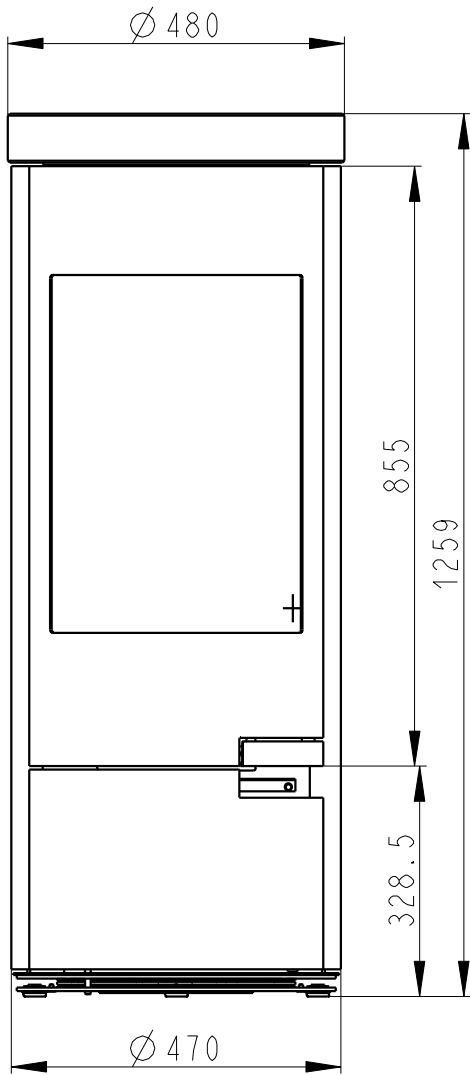

Rozmery v mm; Maße in mm

LUANCO SERPENTIN - 064B

172 kg

Centralni privod vzduchu  
Zentralluftzufuhr  
 $\varnothing 125\text{mm}$

PRIMARNI VZDUCH  
Primärluft  
UND  
SEKUNDARNI VZDUCH  
Sekundärluft

TAHLO ROSTU  
Rostzugstange