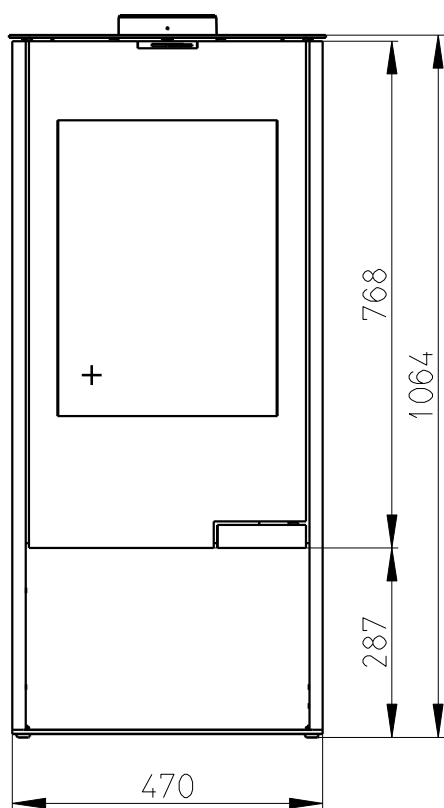

Rozmery v mm; Maße in mm

TALA 01 - PLECH - 082A

110 kg

SEKUNDARNI VZDUCH  
Sekundär luft

PRIMARNI VZDUCH  
Primär luft