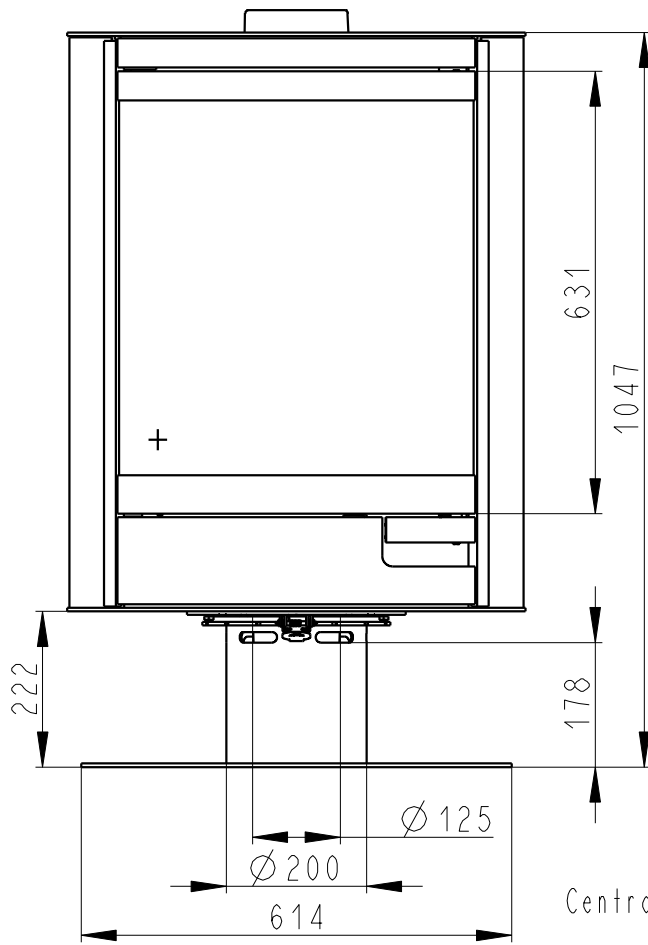

Rozmery v mm; Maße in mm

STROMBOLI N STEEL - 023L

155 kg

Centralni privod vzduchu
Zentralluftzufuhr
Ø 125mm

TAHLO ROSTU
Rostzugstange

PRIMARNI VZDUCH
Primärluft

SEKUNDARNI VZDUCH
Sekundärluft