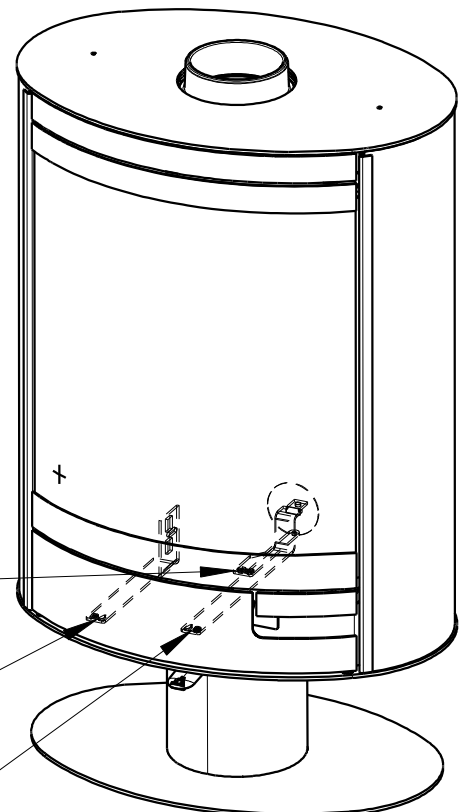

Rozmery v mm; Maße in mm

STROMBOLI N STEEL - 023L

155 kg

Centralni privod vzduchu
Zentralluftzufuhr
Ø 125mm

TAHLO ROSTU
Rostzugstange

PRIMARNI VZDUCH
Primärluft

SEKUNDARNI VZDUCH
Sekundärluft