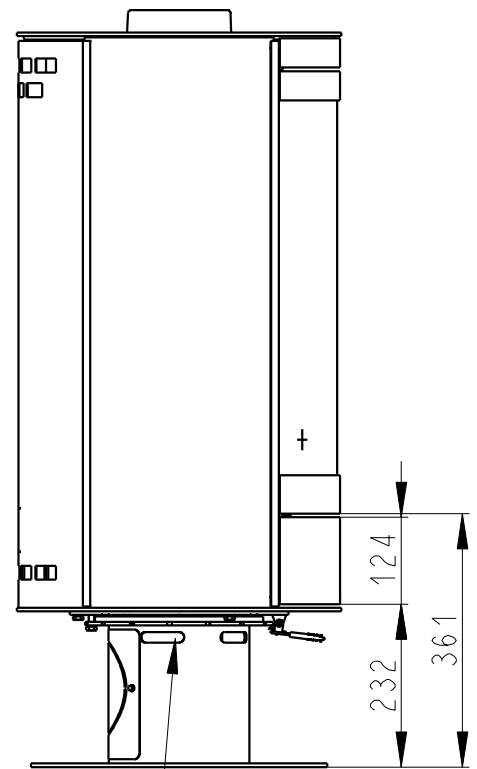

Rozmery v mm; Maße in mm

STROMBOLI N STEEL - 023L

155 kg

Centralni privod vzduchu
Zentralluftzufuhr
Ø 125mm

TAHLO ROSTU
Rostzugstange

PRIMARNI VZDUCH
Primärluft

SEKUNDARNI VZDUCH
Sekundärluft