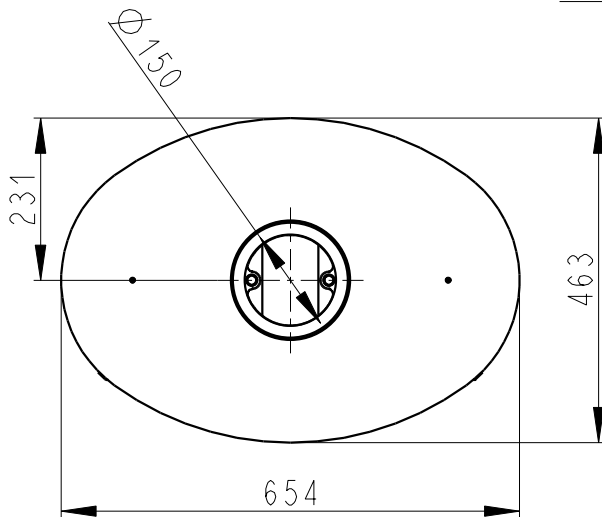

Rozmery v mm; Maße in mm

STROMBOLI N STEEL - 023L

155 kg

Centralni privod vzduchu
Zentralluftzufuhr
Ø 125mm

TAHLO ROSTU
Rostzugstange

PRIMARNI VZDUCH
Primärluft

SEKUNDARNI VZDUCH
Sekundärluft