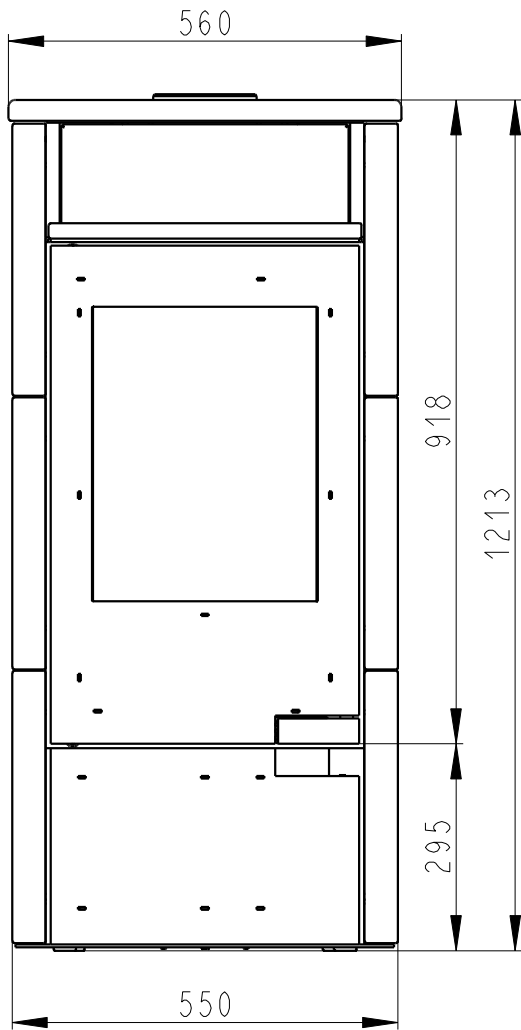

Rozmery v mm; Maße in mm

LUGO KERAMIKA-097A

182 kg

Centralni privod vzduchu
Zentralluftzufuhr
 $\varnothing 125\text{mm}$

PRIMARNI VZDUCH
Primärluft
a/und
SEKUNDARNI VZDUCH
Sekundärluft