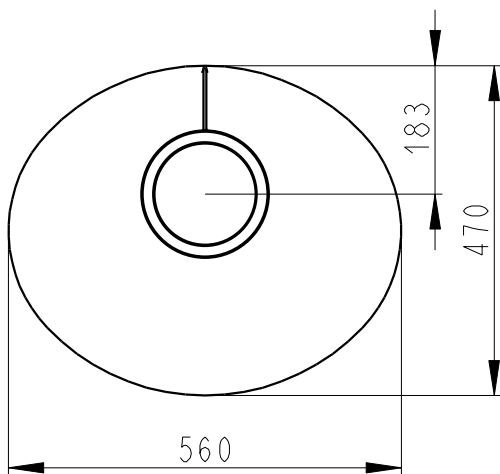

Rozmery v mm; Maße in mm

LUGO KERAMIKA-097A

182 kg

Centralni privod vzduchu
Zentralluftzufuhr
 $\varnothing 125\text{mm}$

PRIMARNI VZDUCH
Primärluft
a/und
SEKUNDARNI VZDUCH
Sekundärluft