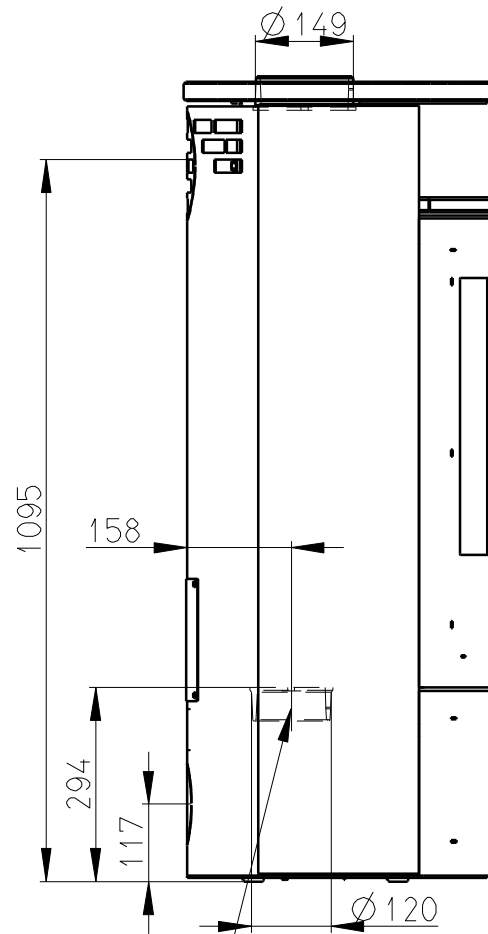

Rozmery v mm; Maße in mm

# LUGO SERPENTIN-097A

218 kg

Centralni privod vzduchu  
Zentralluftzufuhr  
Ø 120mm

PRIMARNI VZDUCH  
Primärluft  
a/und  
SEKUNDARNI VZDUCH  
Sekundärluft