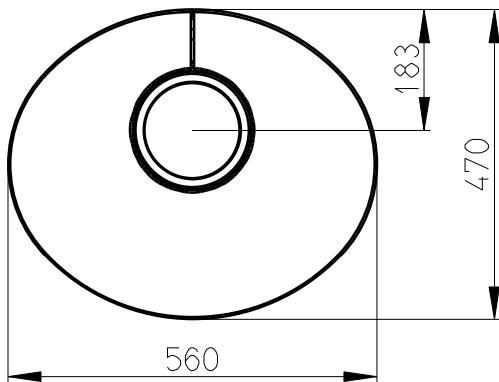

Rozmery v mm; Maße in mm

# LUGO SERPENTIN-097A

218 kg

Centralni privod vzduchu  
Zentralluftzufuhr  
Ø 120mm

PRIMARNI VZDUCH  
Primärluft  
a/und  
SEKUNDARNI VZDUCH  
Sekundärluft