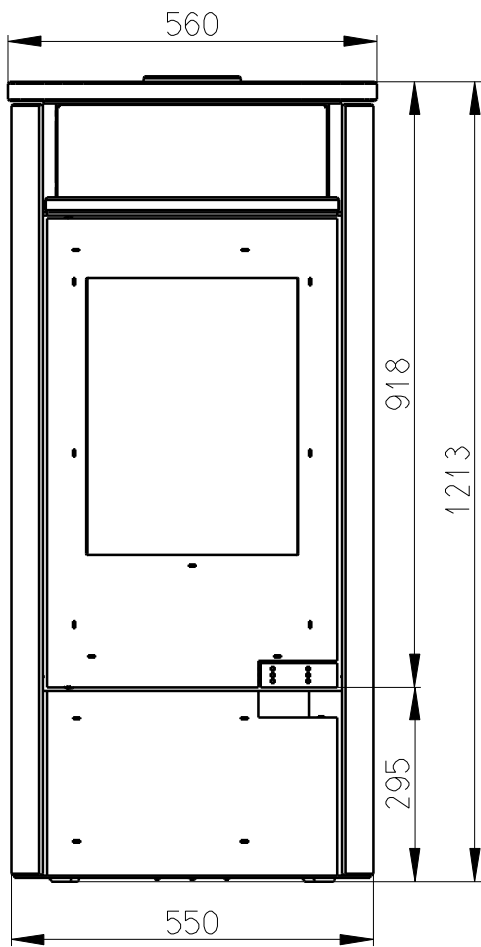

Rozmery v mm; Maße in mm

# LUGO SERPENTIN-097A

218 kg

Centralni privod vzduchu  
Zentralluftzufuhr  
Ø 120mm

PRIMARNI VZDUCH  
Primärluft  
a/und  
SEKUNDARNI VZDUCH  
Sekundärluft