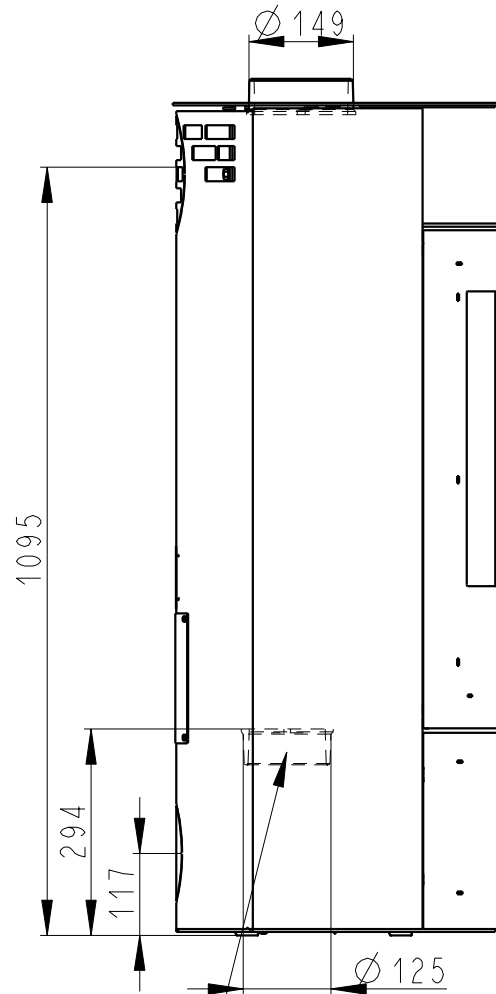

Rozmery v mm; Maße in mm

LUGO PLECH-097A

159 kg

Centralni privod vzduchu
Zentralluftzufuhr
 $\varnothing 125\text{mm}$

PRIMARNI VZDUCH
Primärluft
a/und
SEKUNDARNI VZDUCH
Sekundärluft