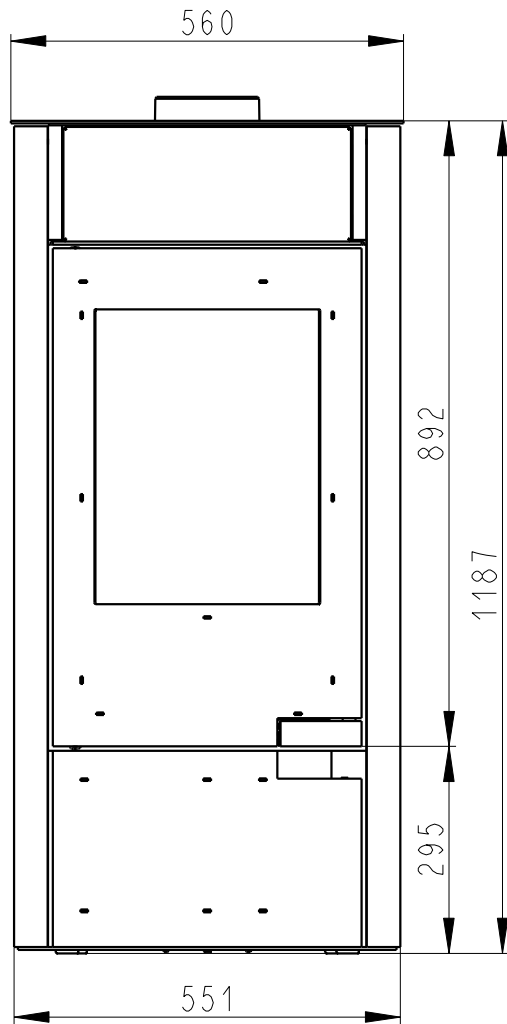

Rozmery v mm; Maße in mm

LUGO PLECH-097A

159 kg

Centralni privod vzduchu
Zentralluftzufuhr
 $\varnothing 125\text{mm}$

PRIMARNI VZDUCH
Primärluft
a/und
SEKUNDARNI VZDUCH
Sekundärluft