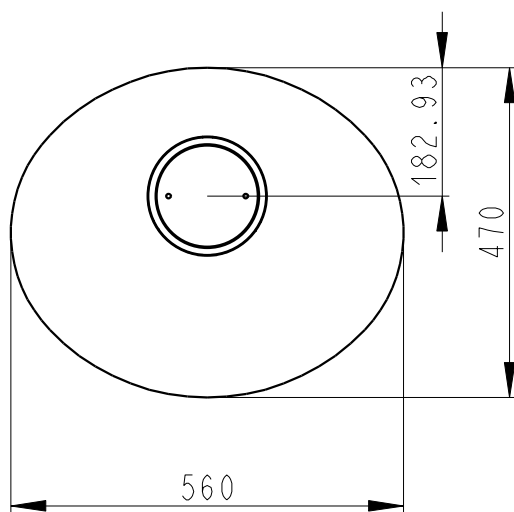

Rozmery v mm; Maße in mm

LUGO PLECH-097A

159 kg

Centralni privod vzduchu
Zentralluftzufuhr
 $\varnothing 125\text{mm}$

PRIMARNI VZDUCH
Primärluft
a/und
SEKUNDARNI VZDUCH
Sekundärluft