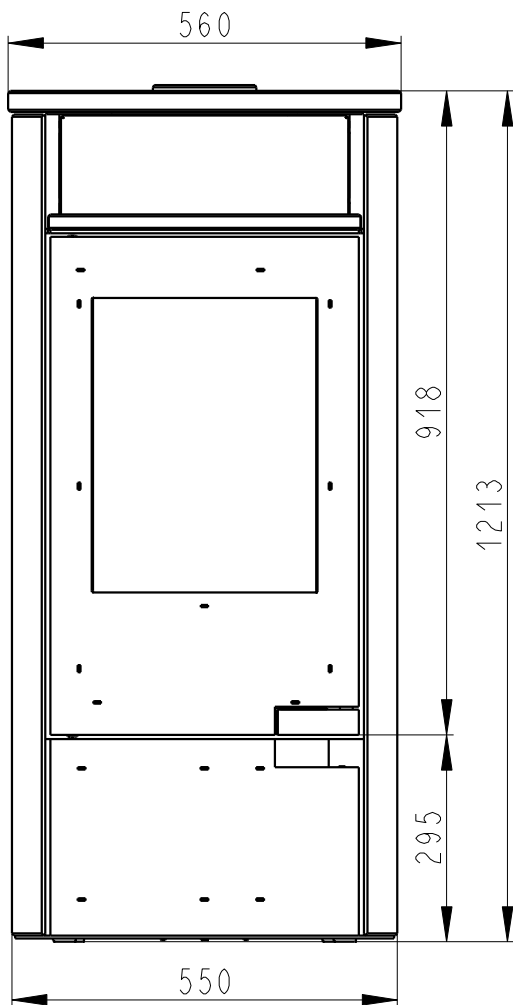

Rozmery v mm; Maße in mm

LUGO PISKOVEC-097A

195 kg

Centralni privod vzduchu
Zentralluftzufuhr
 $\varnothing 125\text{mm}$

PRIMARNI VZDUCH
Primärluft
a/und
SEKUNDARNI VZDUCH
Sekundärluft