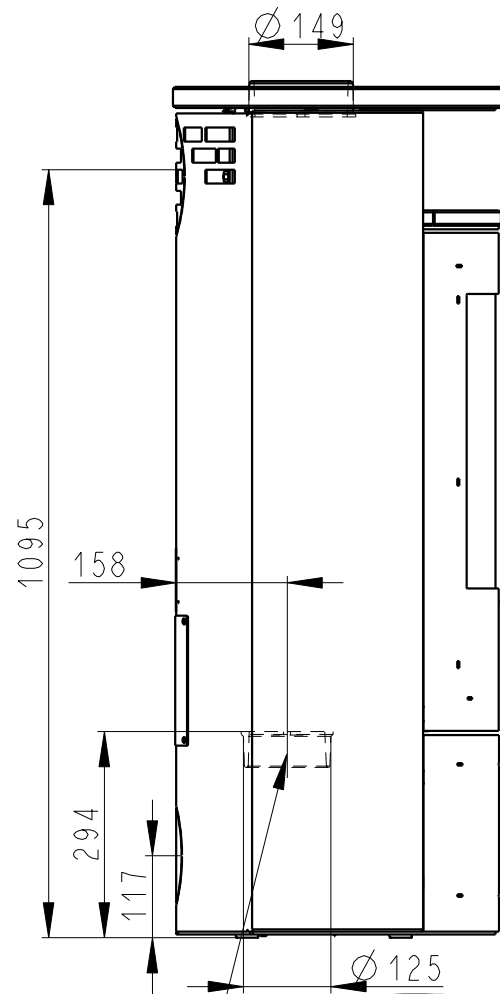

Rozmery v mm; Maße in mm

LUGO PISKOVEC-097A

195 kg

Centralni privod vzduchu  
Zentralluftzufuhr  
Ø 125mm

PRIMARNI VZDUCH  
Primärluft  
a/und  
SEKUNDARNI VZDUCH  
Sekundärluft