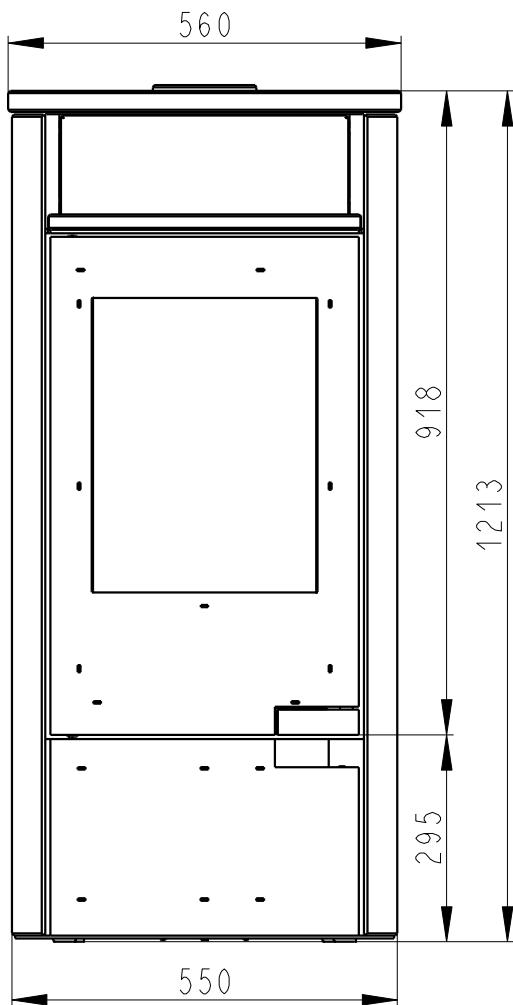

Rozmery v mm; Maße in mm

LUGO PISKOVEC-097A

195 kg

Centralni privod vzduchu  
Zentralluftzufuhr  
Ø 125mm

PRIMARNI VZDUCH  
Primärluft  
a/und  
SEKUNDARNI VZDUCH  
Sekundärluft