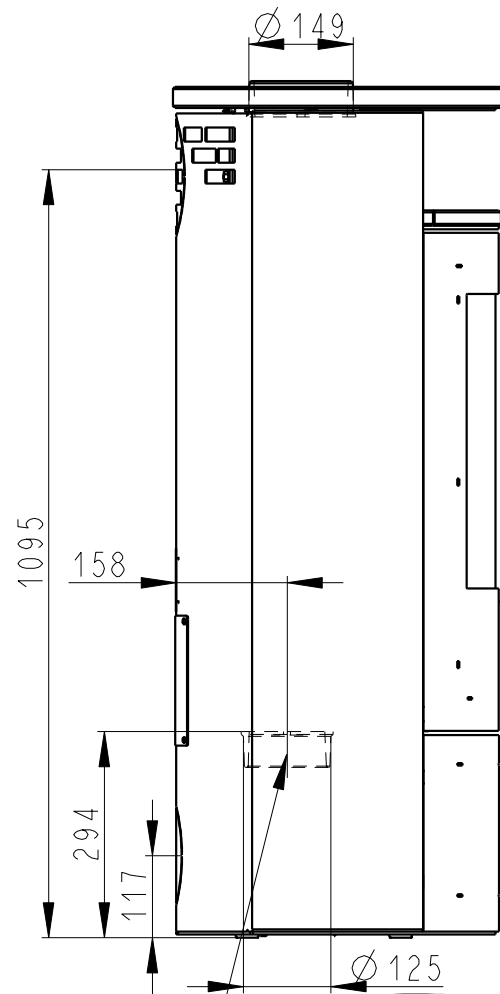

Rozmery v mm; Maße in mm

LUGO PISKOVEC-097A

195 kg

Centralni privod vzduchu
Zentralluftzufuhr
 $\varnothing 125\text{mm}$

PRIMARNI VZDUCH
Primärluft
a/und
SEKUNDARNI VZDUCH
Sekundärluft