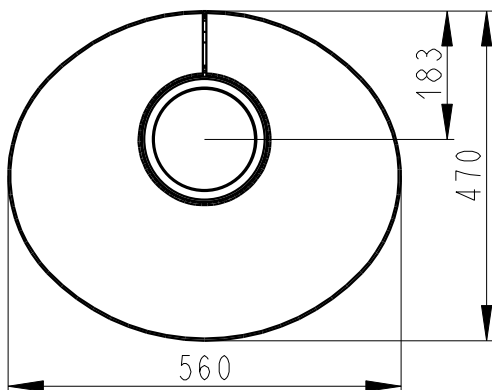

Rozmery v mm; Maße in mm

LUGO PISKOVEC-097A

195 kg

Centralni privod vzduchu
Zentralluftzufuhr
 $\varnothing 125\text{mm}$

PRIMARNI VZDUCH
Primärluft
a/und
SEKUNDARNI VZDUCH
Sekundärluft