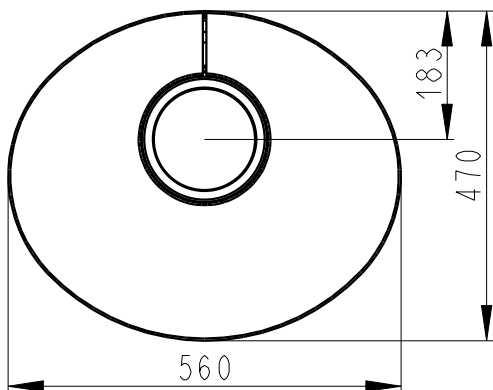

Rozmery v mm; Maße in mm

LUGO PISKOVEC-097A

195 kg

Centralni privod vzduchu  
Zentralluftzufuhr  
Ø 125mm

PRIMARNI VZDUCH  
Primärluft  
a/und  
SEKUNDARNI VZDUCH  
Sekundärluft