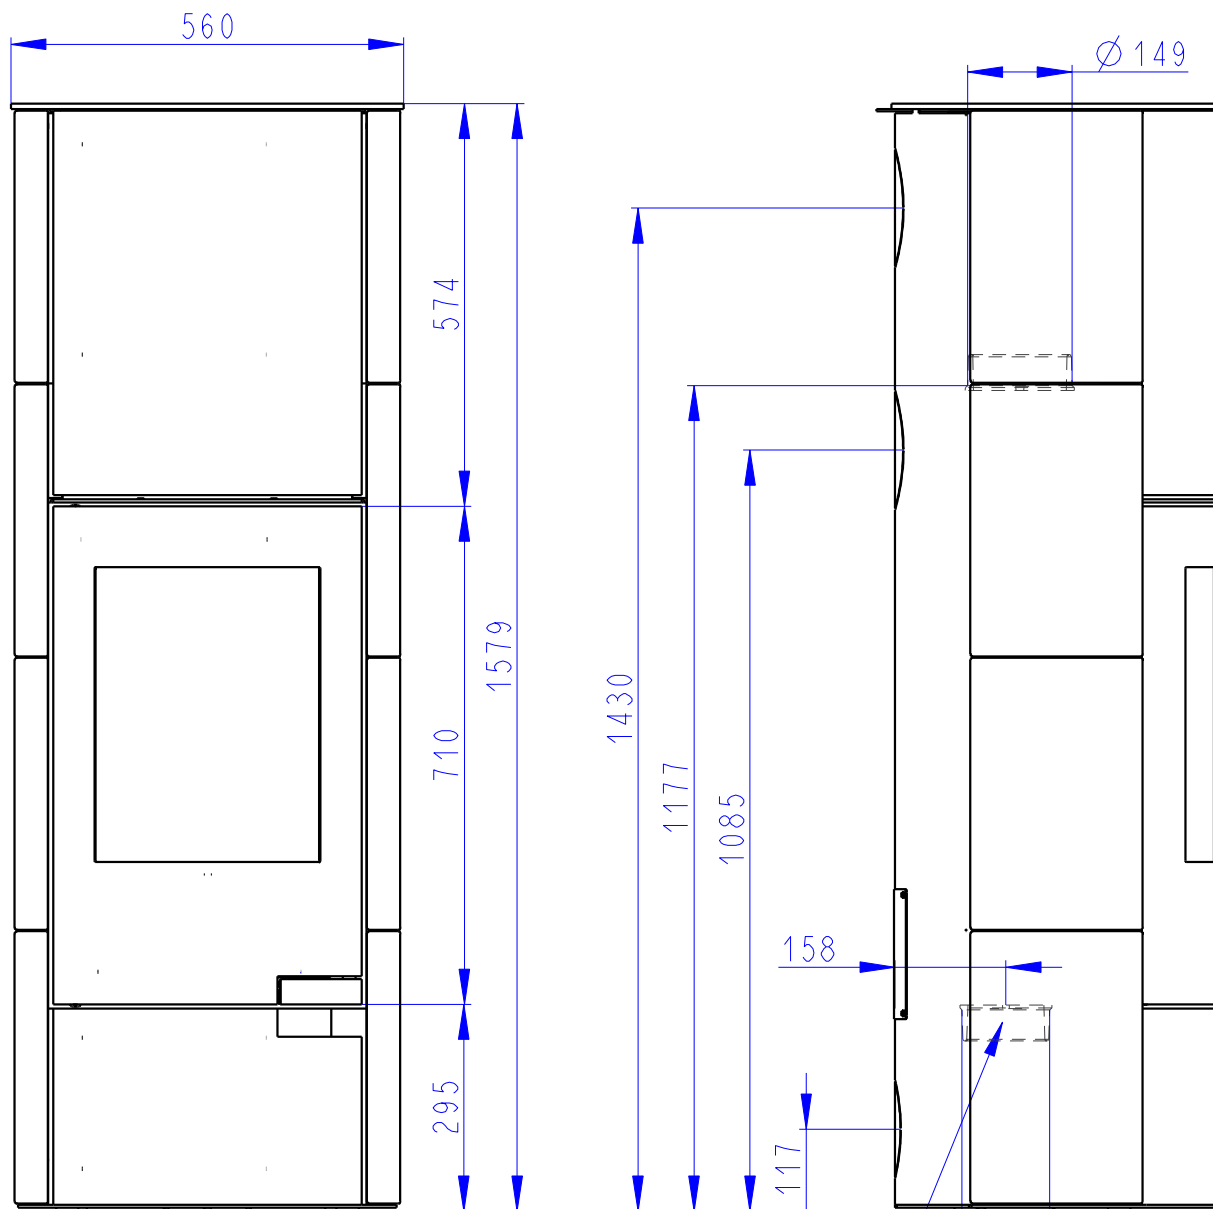

Rozmery v mm; Maße in mm

# LUGO AKKUM - KERAMIKA - 097B

194 kg

Centralni privod vzduchu  
Zentralluftzufuhr  
 $\varnothing 125$ mm

PRIMARNI VZDUCH  
Primärluft  
a/und  
SEKUNDARNI VZDUCH  
Sekundärluft