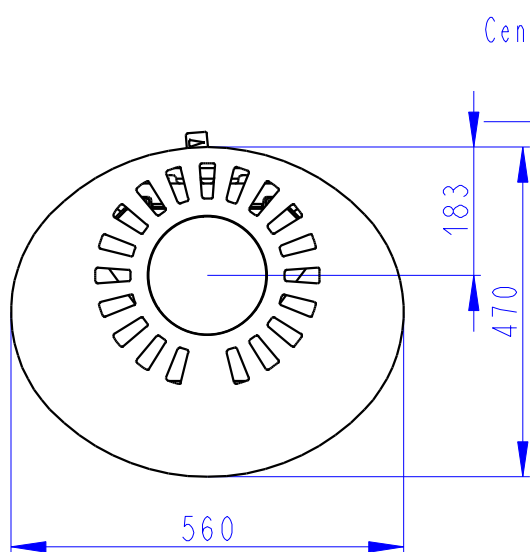

Rozmery v mm; Maße in mm

# LUGO AKKUM - KERAMIKA - 097B

194 kg

Centralni privod vzduchu  
Zentralluftzufuhr  
 $\varnothing 125$ mm

PRIMARNI VZDUCH  
Primärluft  
a/und  
SEKUNDARNI VZDUCH  
Sekundärluft