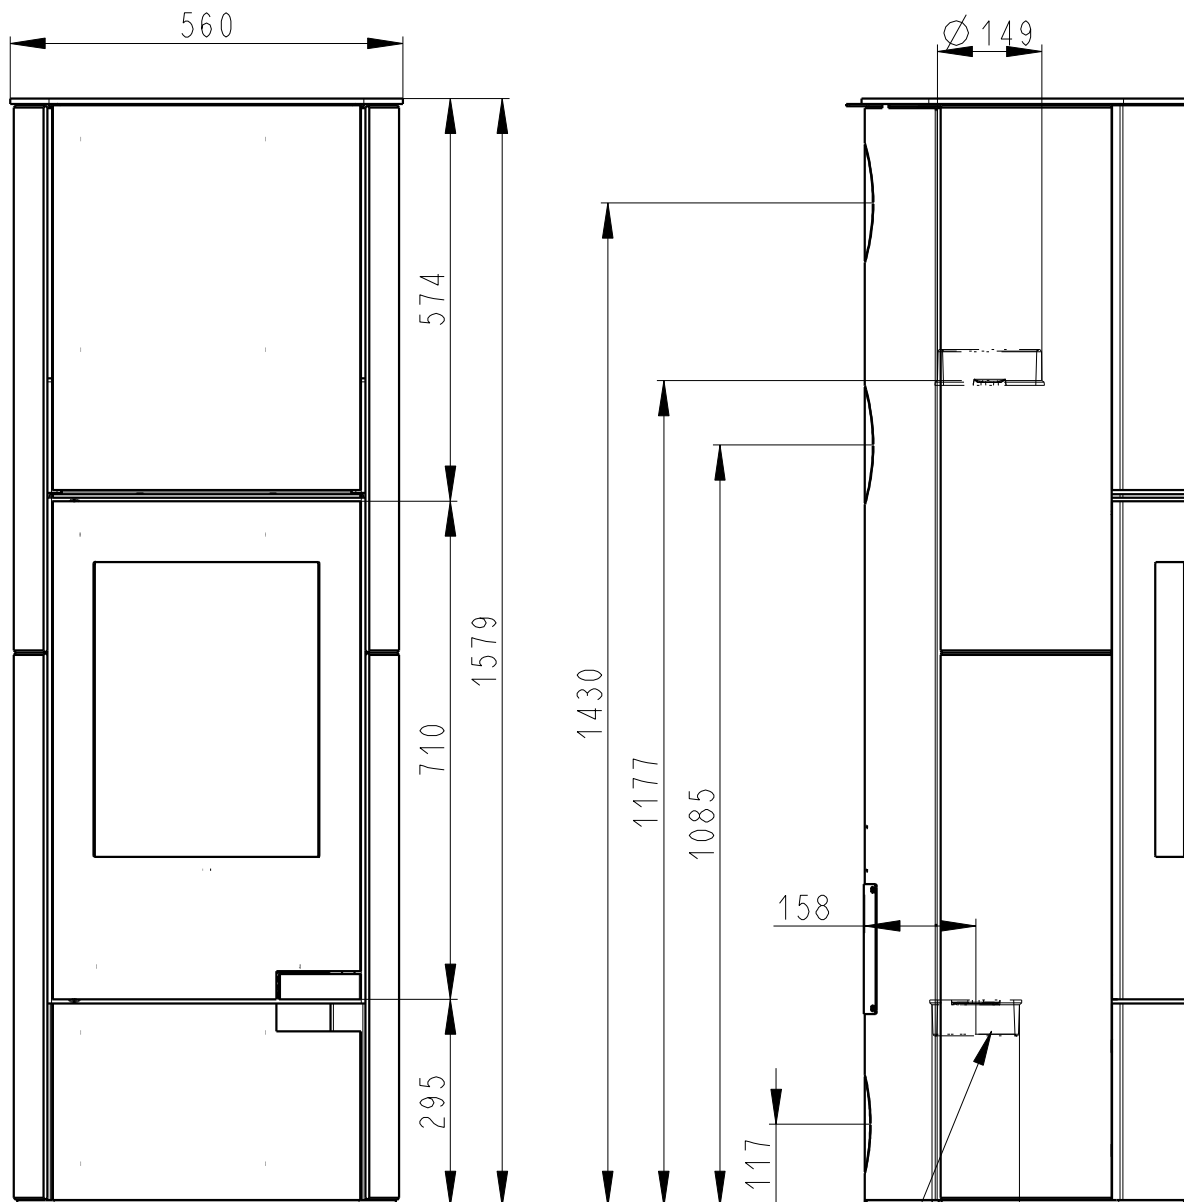

Rozmery v mm; Maße in mm

LUGO AKKUM - SERPENTIN - 097B

285 kg

Centralni privod vzduchu
Zentralluftzufuhr
Ø 125mm

PRIMARNI VZDUCH
Primärluft
a/und
SEKUNDARNI VZDUCH
Sekundärluft