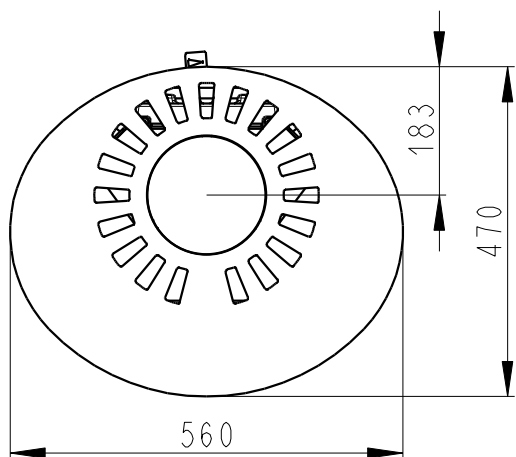

Rozmery v mm; Maße in mm

LUGO AKKUM - SERPENTIN - 097B

285 kg

Centralni privod vzduchu
Zentralluftzufuhr
Ø 125mm

PRIMARNI VZDUCH
Primärluft
a/und
SEKUNDARNI VZDUCH
Sekundärluft