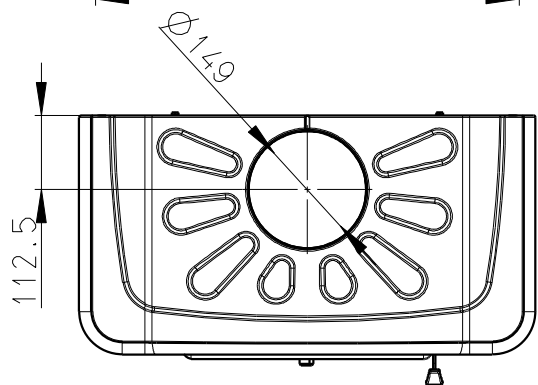

Rozmery v mm, Maße in mm

GERONA - KERAMIKA - 136 A

133 kg

Sekundarni vzduch
Sekundär luft

Primarni vzduch
Primär luft