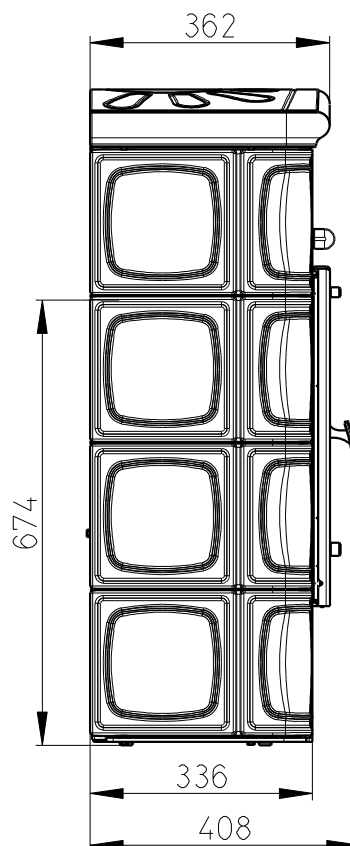

Rozmery v mm, Maße in mm

GERONA - KERAMIKA - 136 A

133 kg

Sekundarni vzduch
Sekundär luft

Primarni vzduch
Primär luft