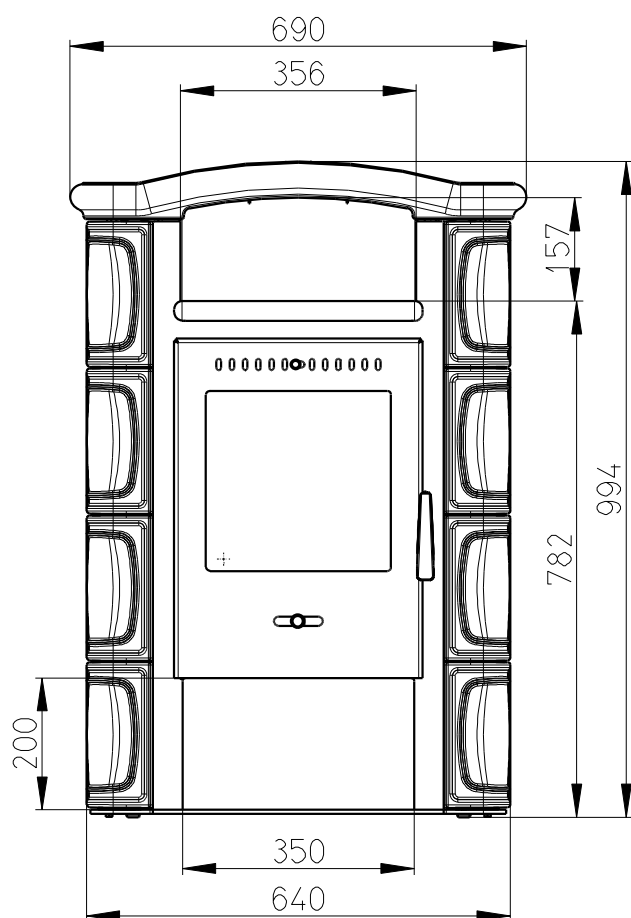

Rozmery v mm, Maße in mm

GERONA - KERAMIKA - 136 A

133 kg

Sekundarni vzduch
Sekundär luft

Primarni vzduch
Primär luft