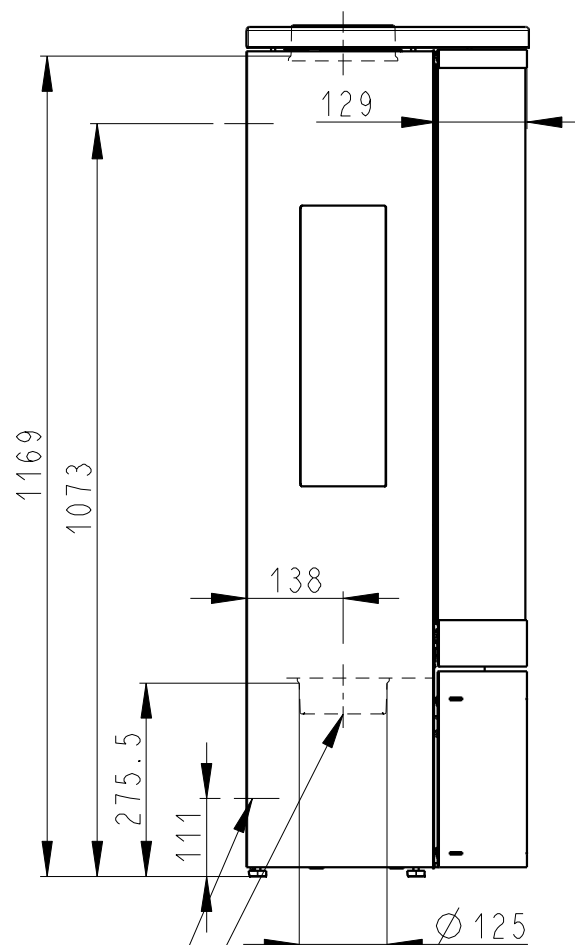

Rozmery v mm  
Maße in mm  
Dimensions in mm

BELO 3S 01 - KERAMIKA - 124B

149 kg

Centralni privod vzduchu  
Zentralluftzufuhr  
Central air inlet

Primarni a sekundarni vzduch  
Primärluft und Sekundärluft  
Primary and secondary air