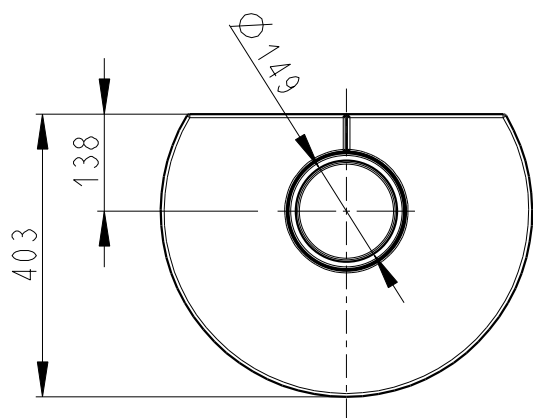

Rozmery v mm  
Maße in mm  
Dimensions in mm

BELO 3S 01 - KERAMIKA - 124B

149 kg

Centralni privod vzduchu  
Zentralluftzufuhr  
Central air inlet

Primarni a sekundarni vzduch  
Primärluft und Sekundärluft  
Primary and secondary air