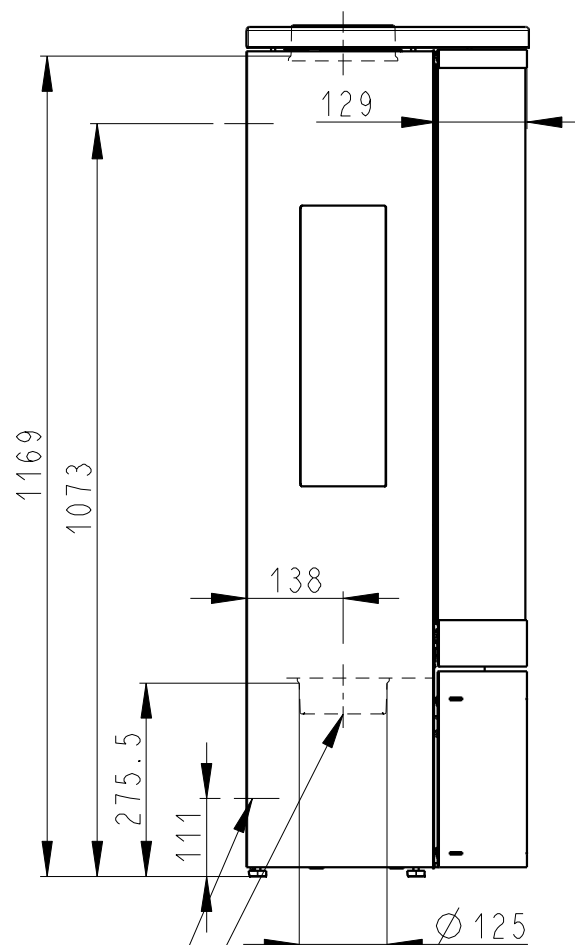

Rozmery v mm
Maße in mm
Dimensions in mm

BELO 3S 01 - KERAMIKA - 124B

149 kg

Centralni privod vzduchu
Zentralluftzufuhr
Central air inlet

Primarni a sekundarni vzduch
Primärluft und Sekundärluft
Primary and secondary air