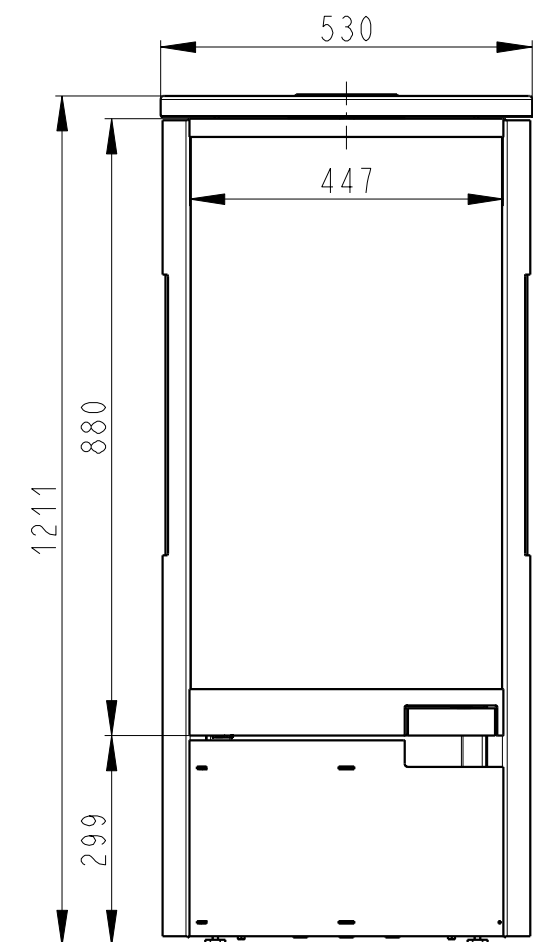

Rozmery v mm  
Maße in mm  
Dimensions in mm

BELO 3S 01 - KERAMIKA - 124B

149 kg

Centralni privod vzduchu  
Zentralluftzufuhr  
Central air inlet

Primarni a sekundarni vzduch  
Primärluft und Sekundärluft  
Primary and secondary air