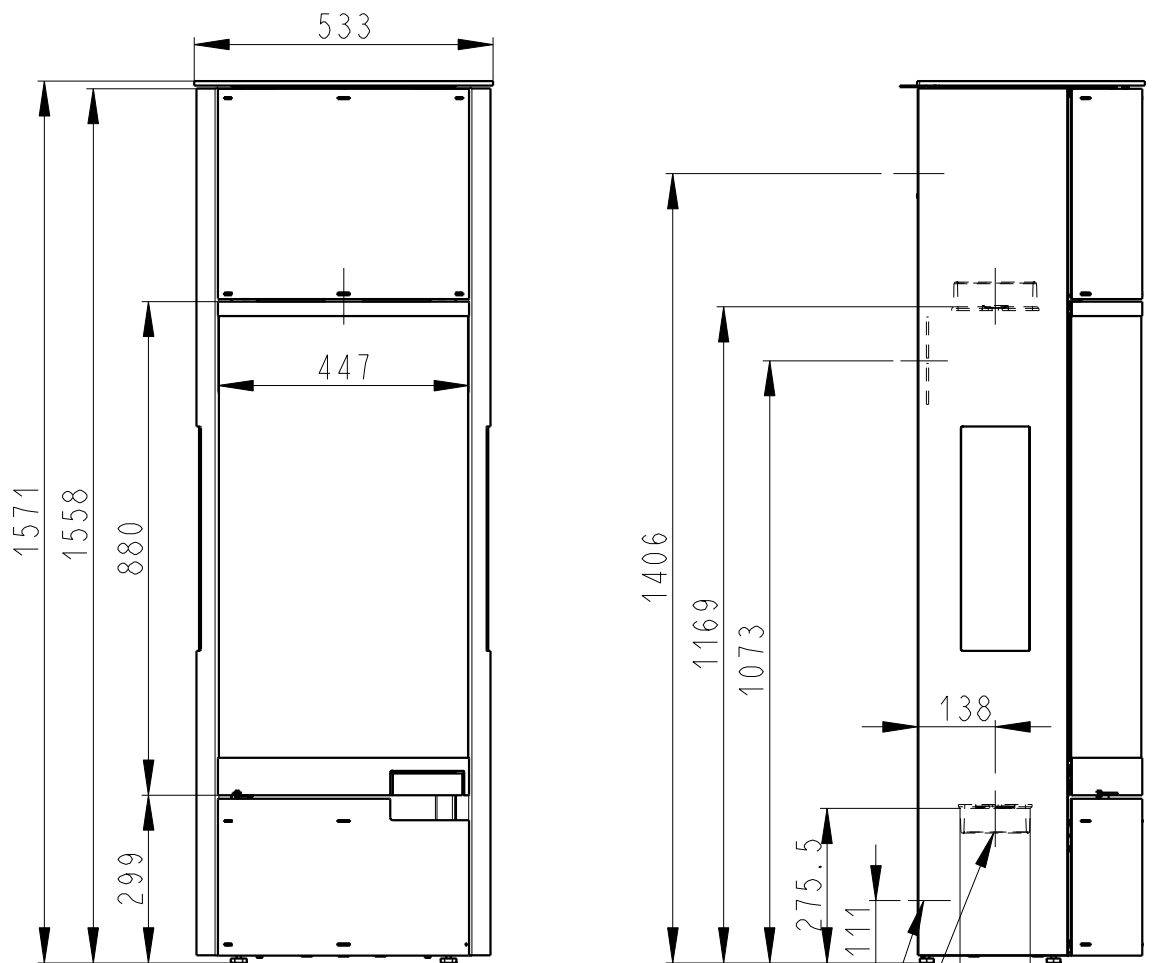

Rozmery v mm  
Maße in mm  
Dimensions in mm

BELO 3S 01 A - PLECH - 124D

176 kg

Regulace konvekce  
Konvektionskontrolle  
Convection control

Centralni privod vzduchu  
Zentralluftzufuhr  
Central air inlet