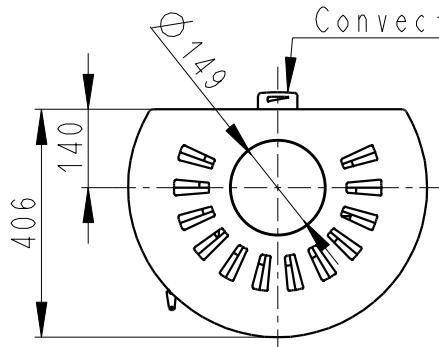

Rozmery v mm  
Maße in mm  
Dimensions in mm

BELO 3S 01 A - PLECH - 124D

176 kg

Regulace konvekce  
Konvektionskontrolle  
Convection control

Centralni privod vzduchu  
Zentralluftzufuhr  
Central air inlet