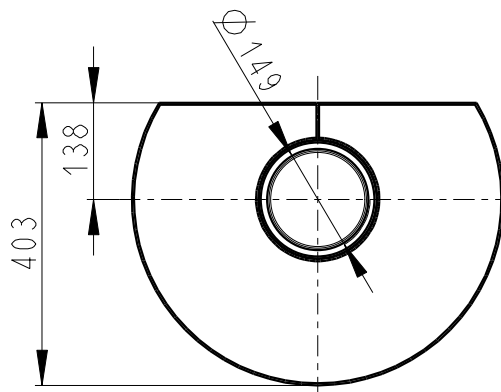

Rozmery v mm  
Maße in mm  
Dimensions in mm

BELO 3S 02 - SERPENTIN - 124B

157 kg

Centralni privod vzduchu  
Zentralluftzufuhr  
Central air inlet

Primarni a sekundarni vzduch  
Primarluft und Sekundarluft  
Primary and secondary air