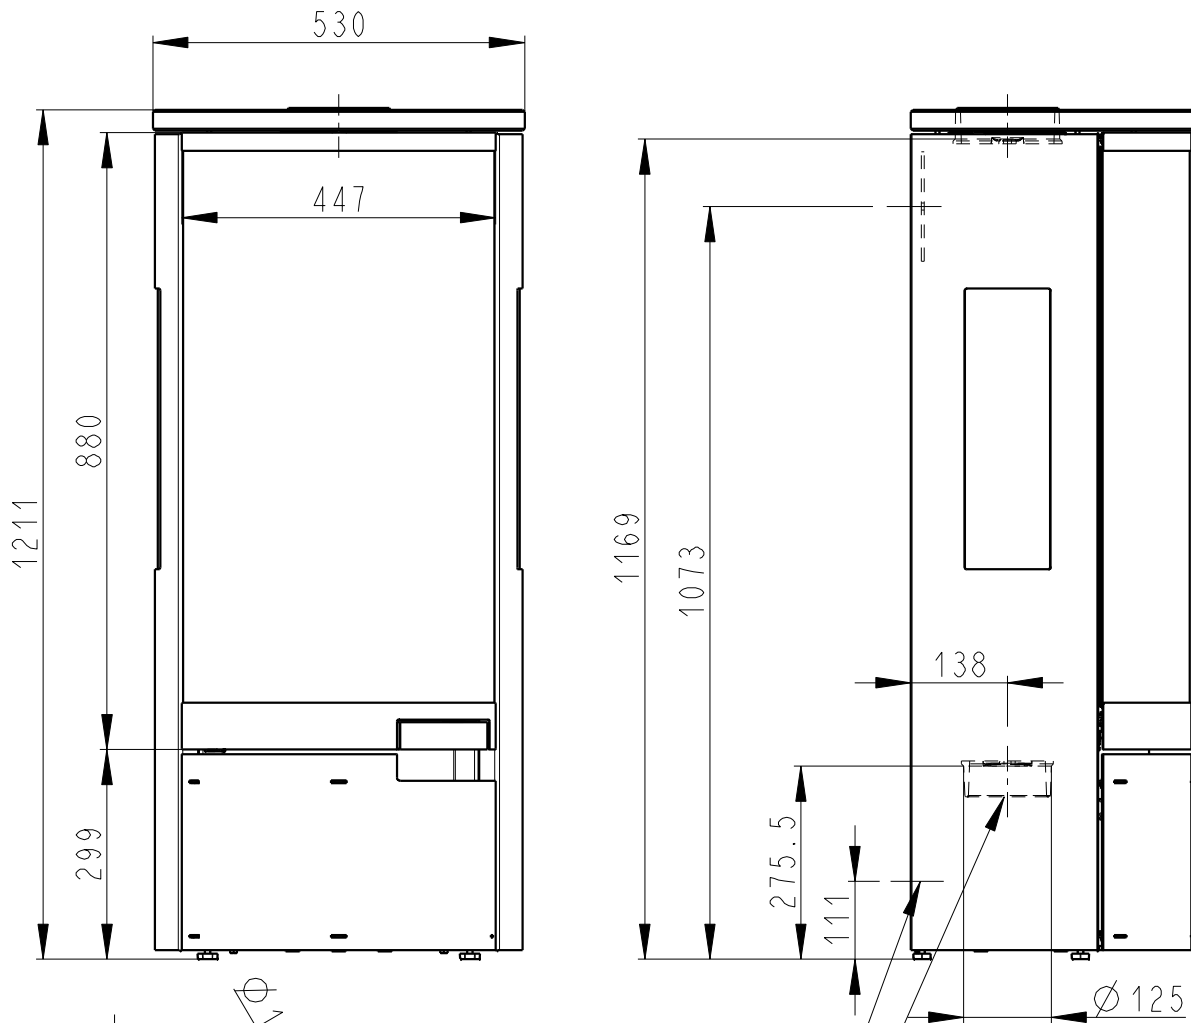

Rozmery v mm  
Maße in mm  
Dimensions in mm

BELO 3S 02 - SERPENTIN - 124B

157 kg

Centralni privod vzduchu  
Zentralluftzufuhr  
Central air inlet

Primarni a sekundarni vzduch  
Primarluft und Sekundarluft  
Primary and secondary air