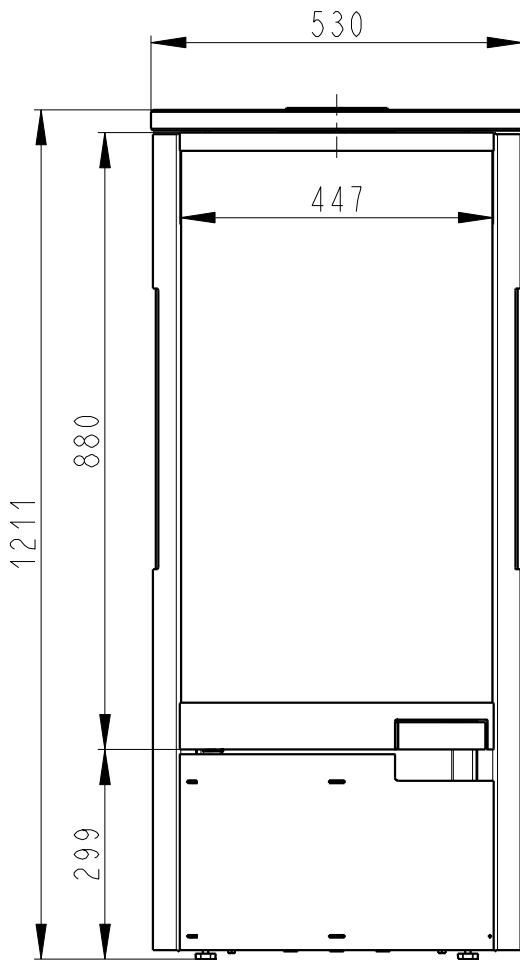

Rozmery v mm  
Maße in mm  
Dimensions in mm

BELO 3S 02 - SERPENTIN - 124B

157 kg

Centralni privod vzduchu  
Zentralluftzufuhr  
Central air inlet

Primarni a sekundarni vzduch  
Primarluft und Sekundarluft  
Primary and secondary air