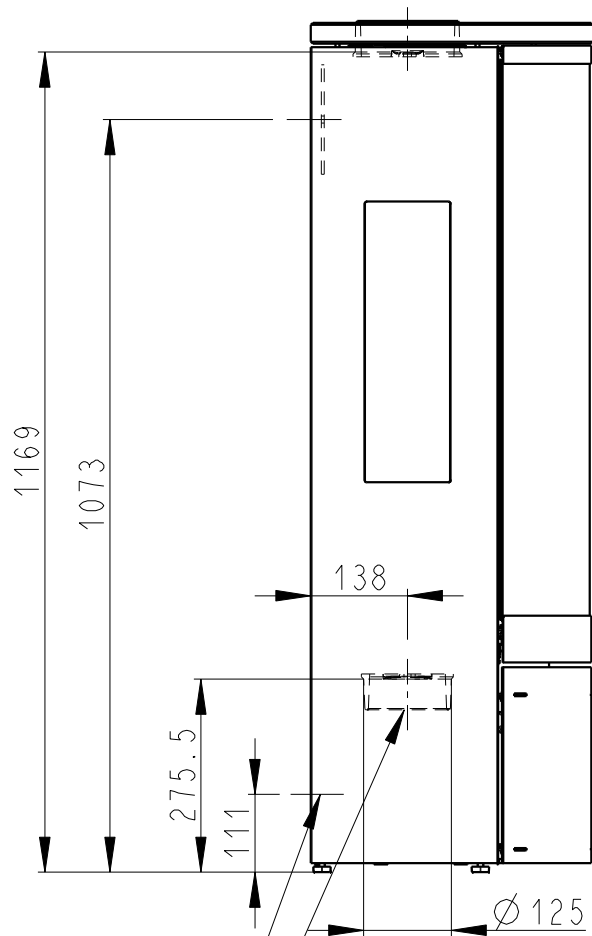

Rozmery v mm  
Maße in mm  
Dimensions in mm

BELO 3S 02 - SERPENTIN - 124B

157 kg

Centralni privod vzduchu  
Zentralluftzufuhr  
Central air inlet

Primarni a sekundarni vzduch  
Primarluft und Sekundarluft  
Primary and secondary air